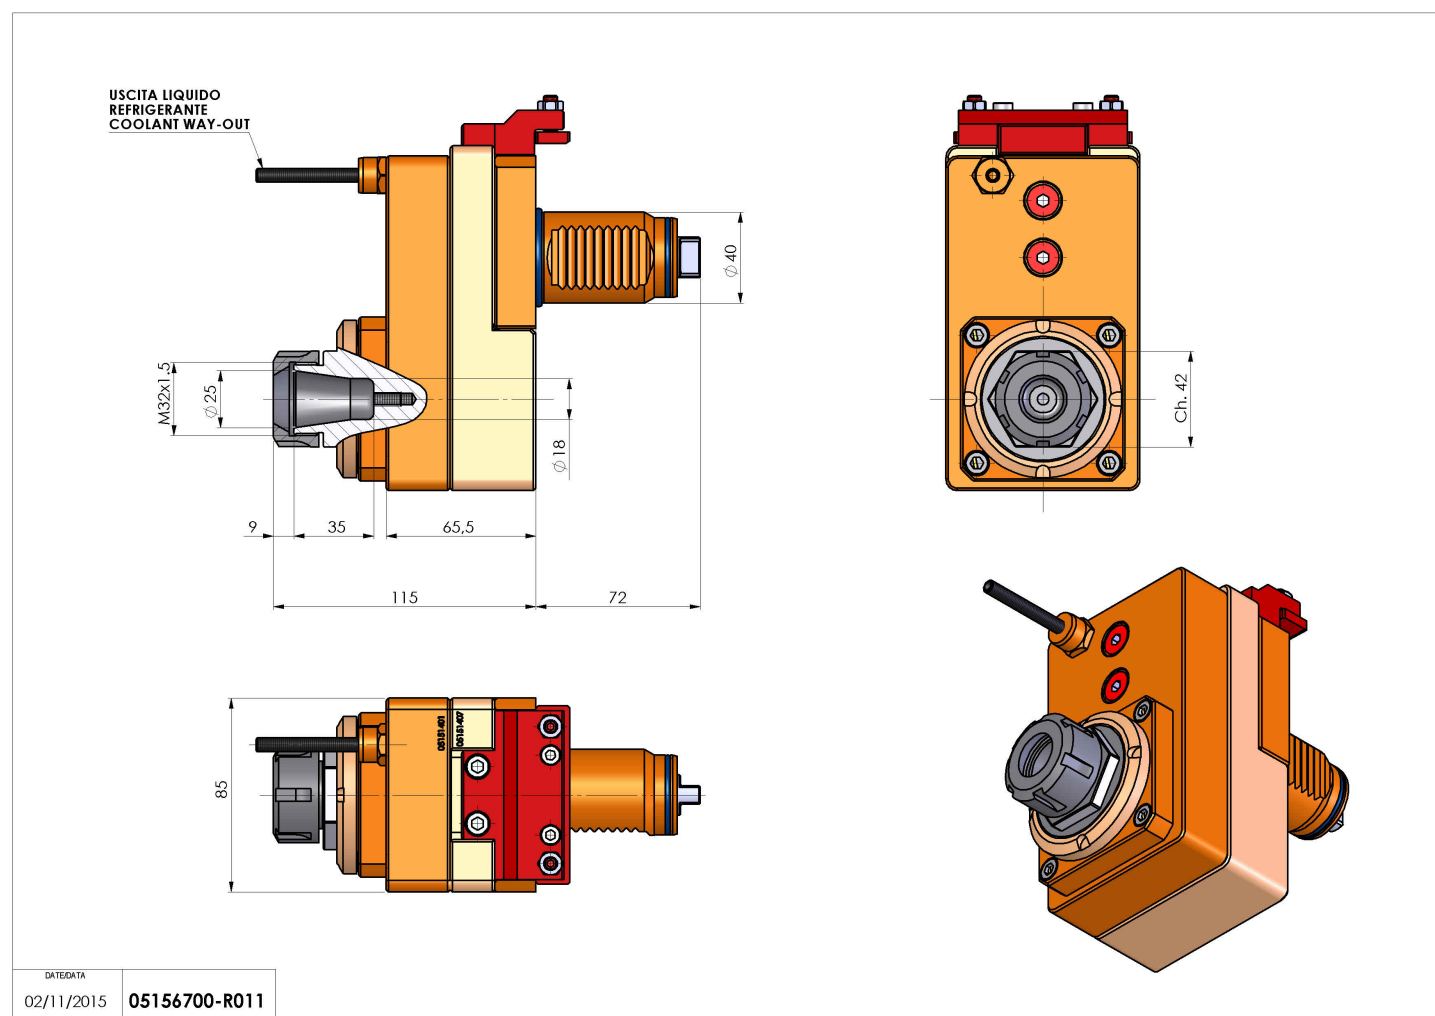

05156700 - LT-S VDI40M ER25 OFS62 H115 MU

Tipo	LT-S OFS Portautensili dritto offset
Attacco	VDI 40
Uscita utensile	Portapinza ER 25
Raffreddamento	Refrigerazione esterna
Offset [mm]	62
Senso di rotazione	r1  r2 
Velocità max [1/min]	6000
Coppia max [Nm]	63
Rapporto	1:1
H [mm]	115
Accessori	N.D.
Note	N.D.

Note per il montaggio Può avere delle limitazioni per alcune installazioni

ATTENZIONE: VERIFICARE L'ORIENTAMENTO DELLA DENTATURA VDI

Verificare sempre gli ingombri del portautensile in torretta

Salvo modifiche tecniche