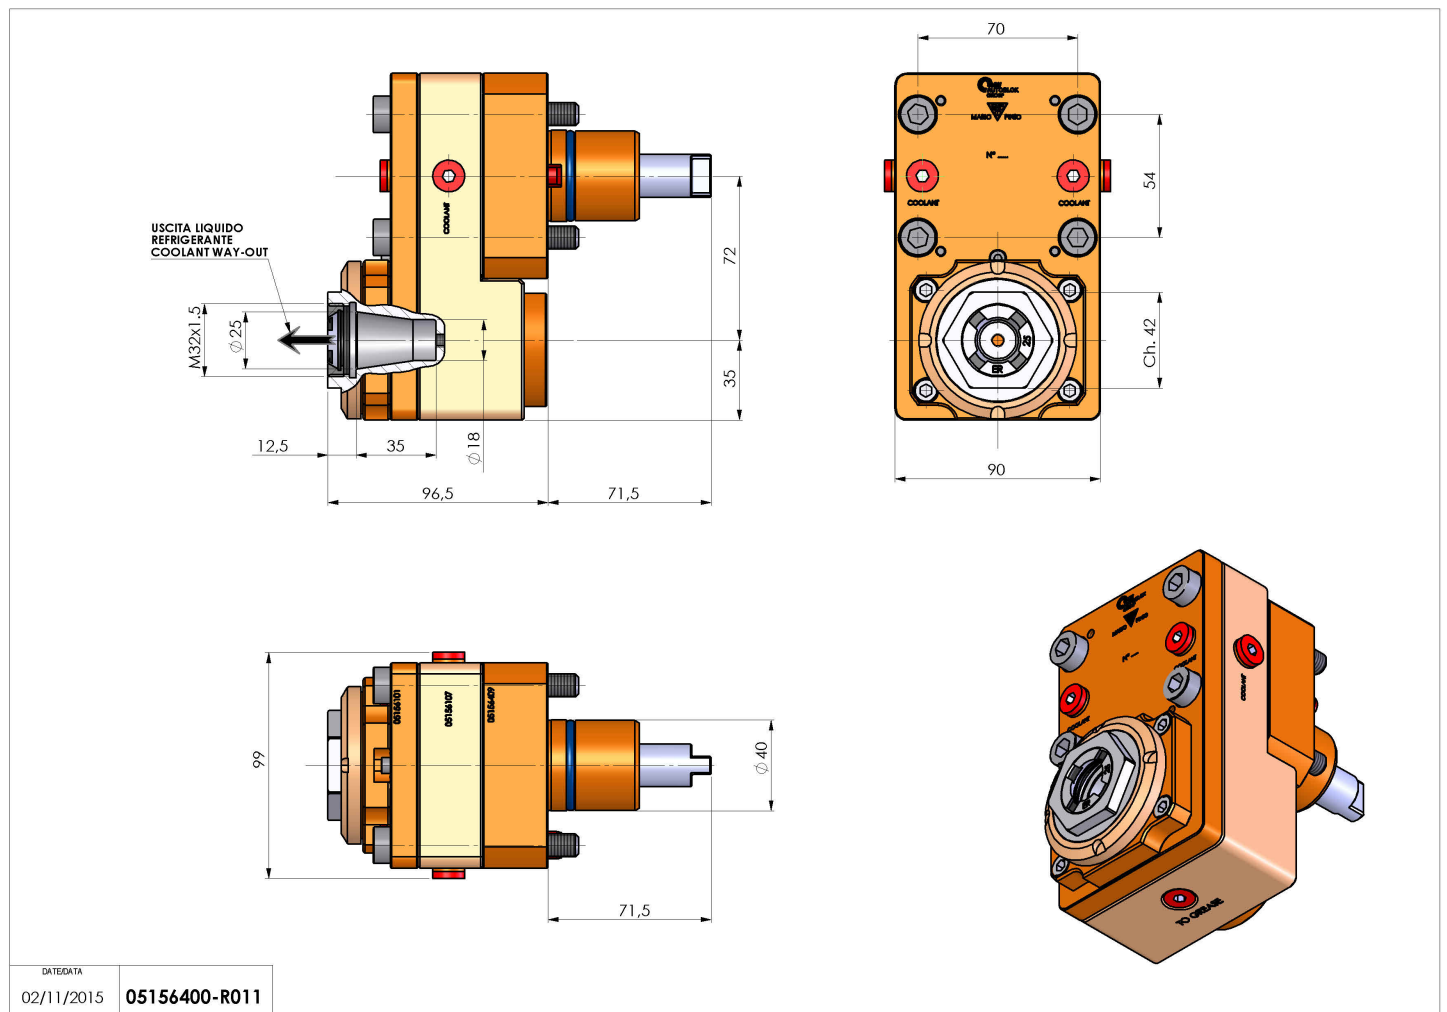

# 05156400 - LT-SD40ER25F OFS72H96LR RFAYMU

<b>Tipo</b>	LT-S OFS Portautensili dritto offset
<b>Attacco</b>	GAMBO CILINDRICO 40
<b>Uscita utensile</b>	Portapinza ER 25 F - ghiera interna
<b>Raffreddamento</b>	Refrigerazione interna
<b>Offset [mm]</b>	72
<b>Senso di rotazione</b>	r1 ↻ r2 ↻
<b>Velocità max [1/min]</b>	6000
<b>Coppia max [Nm]</b>	50
<b>Rapporto</b>	1:1
<b>H [mm]</b>	96,5
<b>Accessori</b>	N.D.
<b>Note</b>	N.D.
<b>Note per il montaggio</b>	Può avere delle limitazioni per alcune installazioni

Verificare sempre gli ingombri del portautensile in torretta

DATE/DATE	02/11/2015	05156400-R011
-----------	------------	---------------

Salvo modifiche tecniche