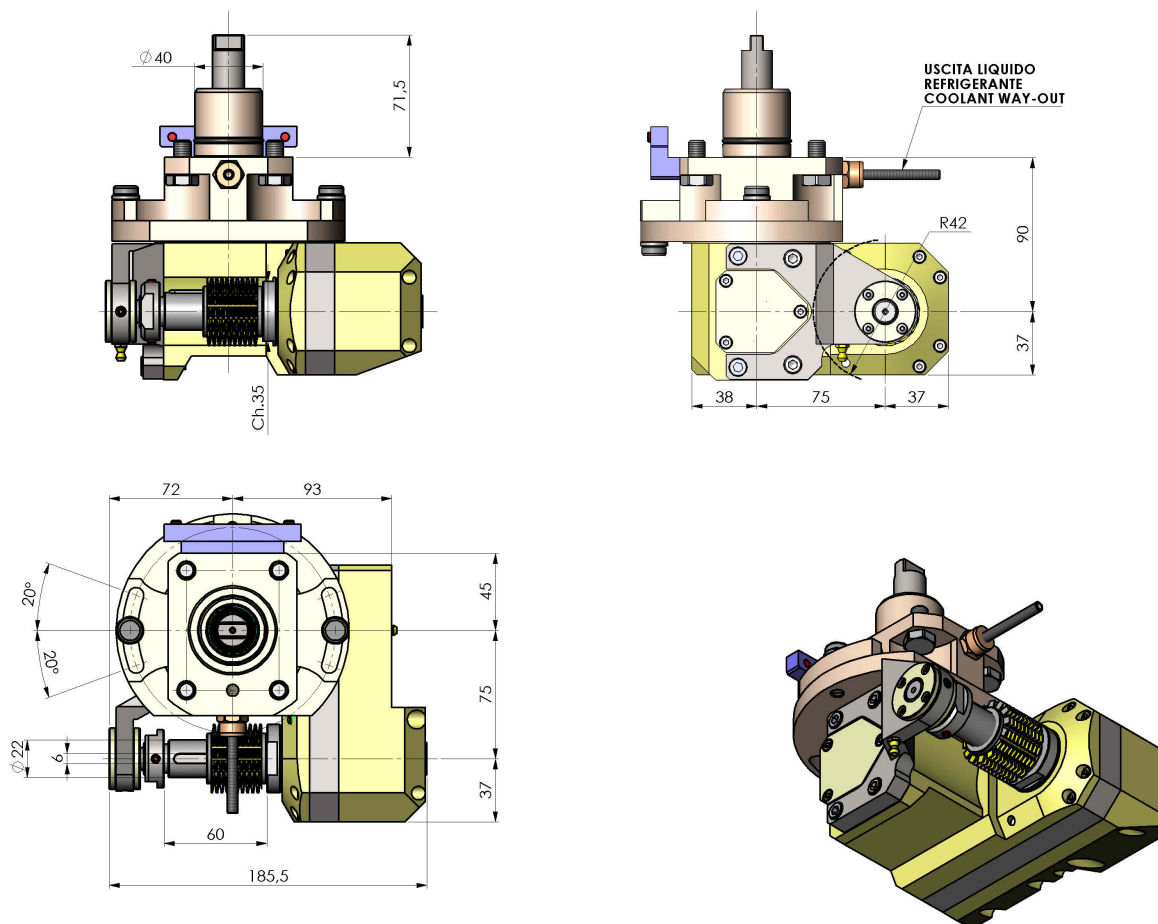

05156000 - LT-SAW D40 L 2.5:1 H90

Tipo	LT-HOB-SAW Portacreatore/Portafrese
Attacco	GAMBO CILINDRICO 40
Uscita utensile	Kit alberino Ø16-Ø22-Ø27
Raffreddamento	Refrigerazione esterna
Velocità max [1/min]	6000
Coppia max [Nm]	60
Rapporto	2,5:1
H [mm]	90
Accessori	N.D.
Note	N.D.
Note per il montaggio	Può avere delle limitazioni per alcune installazioni

Verificare sempre gli ingombri del portautensile in torretta

DATE/DATE	03/10/2016	05156000-R011
-----------	------------	---------------

Salvo modifiche tecniche