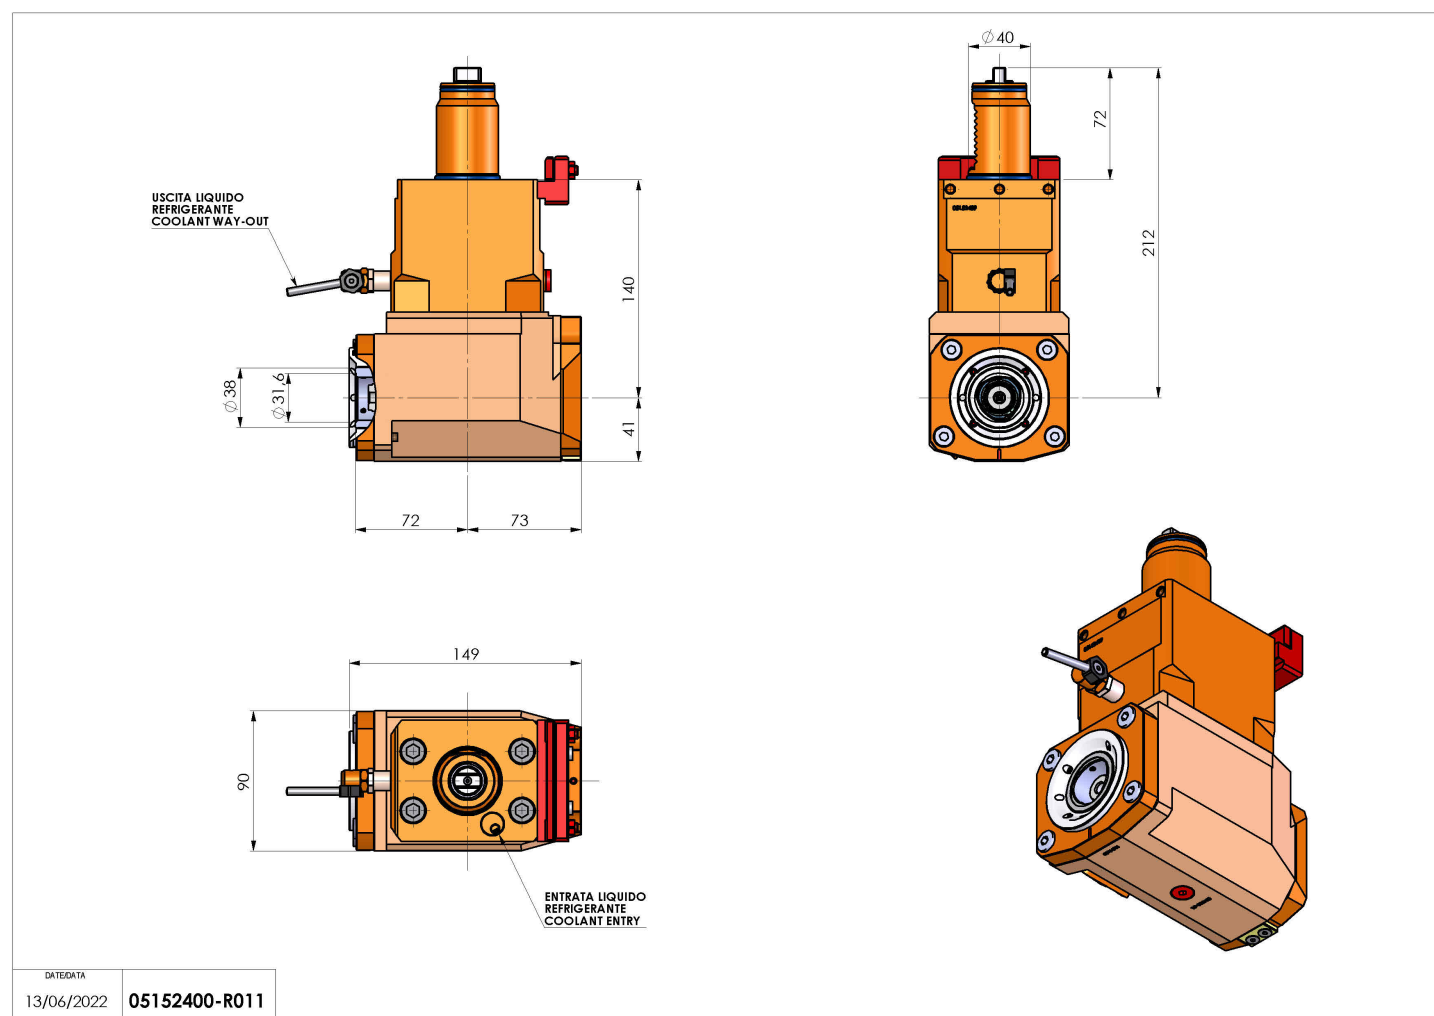

## 05152400 - LT-A VDI40 C40 H140

<b>Tipo</b>	LT-A Portautensili angolare a 90°
<b>Attacco</b>	VDI 40
<b>Uscita utensile</b>	Uscita poligonale C40 ISO 26623-1
<b>Raffreddamento</b>	Refrigerazione esterna
<b>Senso di rotazione</b>	r1  r2 
<b>Velocità max [1/min]</b>	6000
<b>Coppia max [Nm]</b>	63
<b>Rapporto</b>	1:1
<b>H [mm]</b>	140
<b>H1 [mm]</b>	41
<b>Accessori</b>	N.D.
<b>Note</b>	N.D.

**Note per il montaggio** Può avere delle limitazioni per alcune installazioni

**ATTENZIONE: VERIFICARE L'ORIENTAMENTO DELLA DENTATURA VDI**

Verificare sempre gli ingombri del portautensile in torretta

DATE/ATA  
13/06/2022 05152400-R011