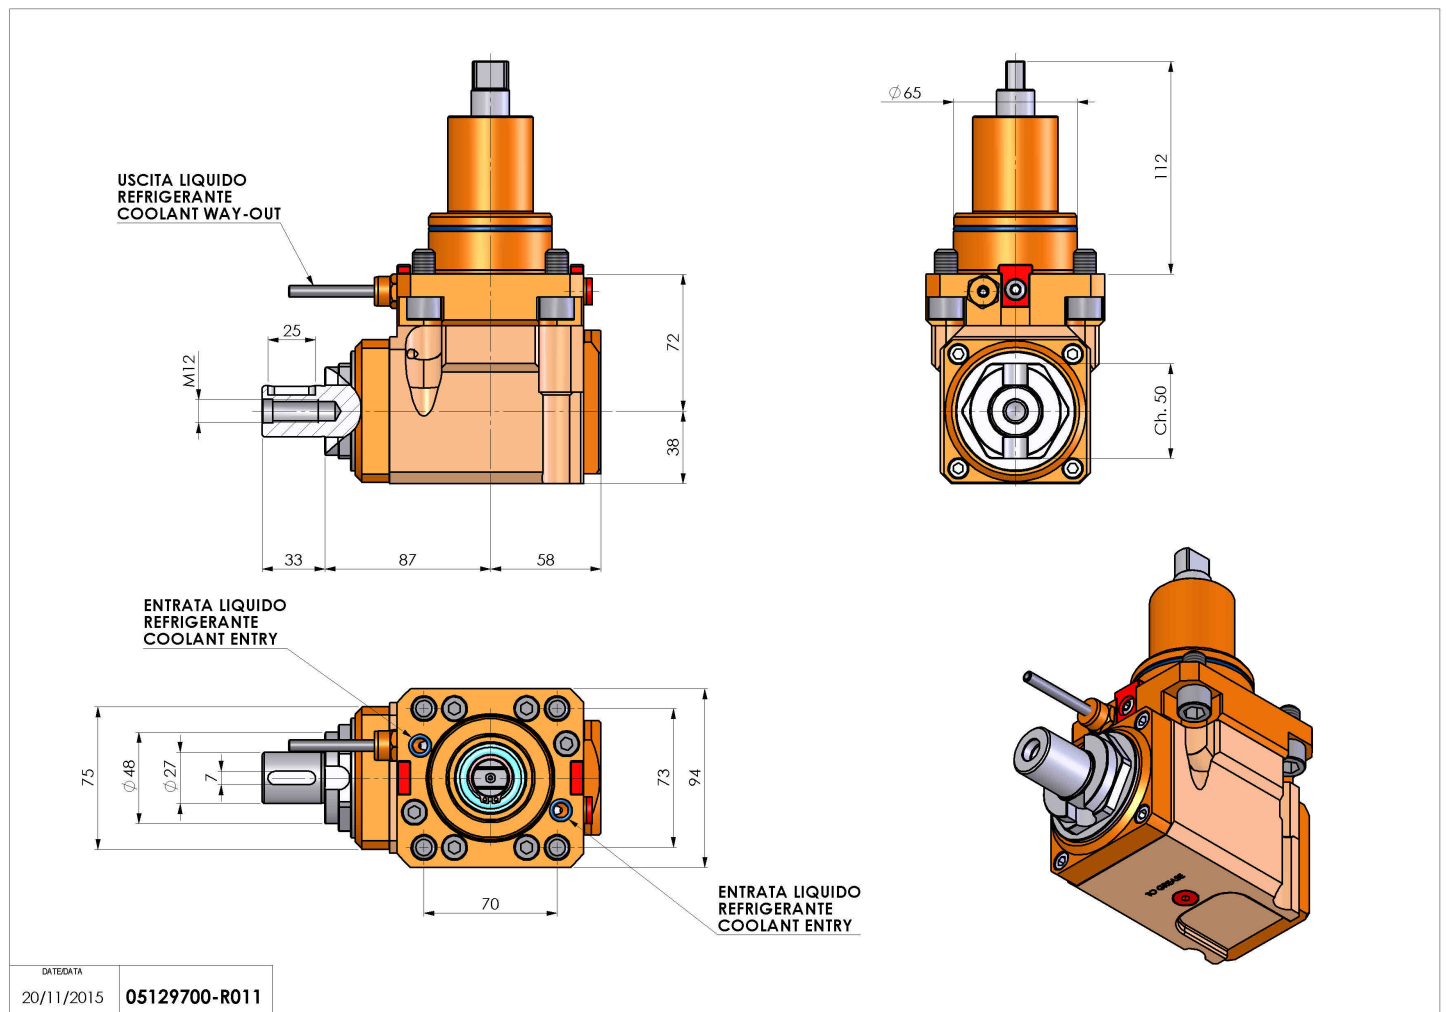

## 05129700 - LT-A BMT65 DIN138-27 L-R H72

<b>Tipo</b>	LT-A Portautensili angolare a 90°
<b>Attacco</b>	BMT 65
<b>Uscita utensile</b>	Portafrese DIN138 27
<b>Raffreddamento</b>	Refrigerazione esterna
<b>Senso di rotazione</b>	r1  r2
<b>Velocità max [1/min]</b>	6000
<b>Coppia max [Nm]</b>	63
<b>Rapporto</b>	1:1
<b>H [mm]</b>	72
<b>H1 [mm]</b>	38
<b>Accessori</b>	N.D.
<b>Note</b>	N.D.
<b>Note per il montaggio</b>	Può avere delle limitazioni per alcune installazioni

Verificare sempre gli ingombri del portautensile in torretta

DATE/DATE	
20/11/2015	<b>05129700-R011</b>

Salvo modifiche tecniche