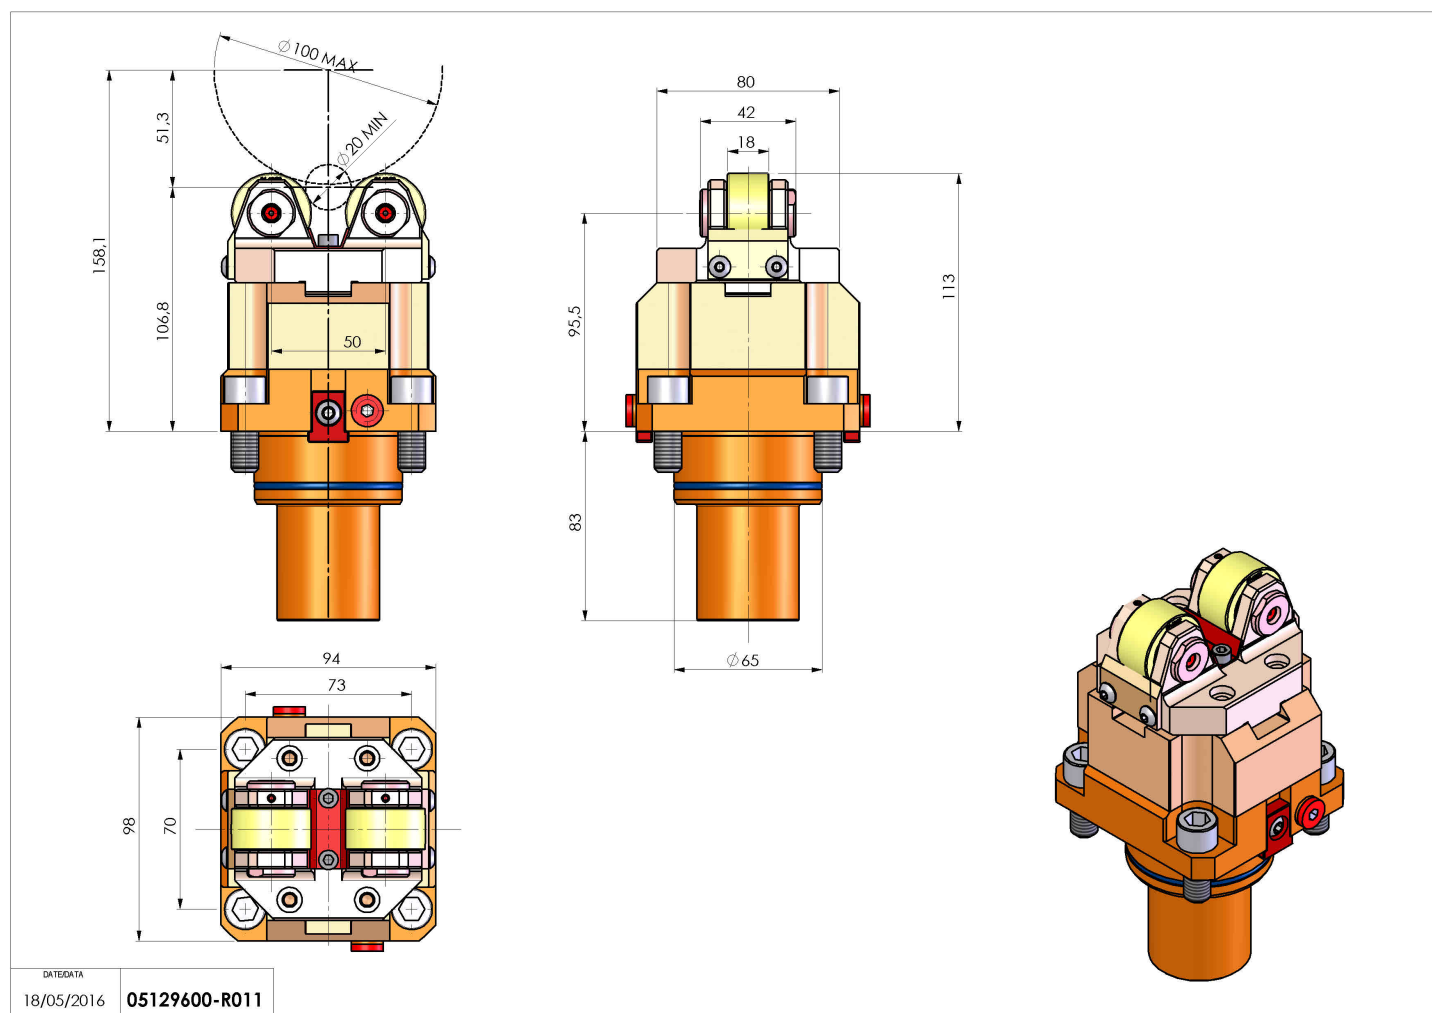

## 05129600 - SUPP ALB AX 20-100 BMT65

<b>Tipo</b>	SHAFT SUPPORT Supporto alberi
<b>Attacco</b>	BMT 65
<b>Uscita utensile</b>	Supporto albero Ø20-Ø100
<b>Raffreddamento</b>	N.D.
<b>H [mm]</b>	106,8
<b>Ø Min [mm]</b>	20
<b>Ø Max [mm]</b>	100
<b>Accessori</b>	N.D.
<b>Note</b>	N.D.
<b>Note per il montaggio</b>	Può avere delle limitazioni per alcune installazioni

Verificare sempre gli ingombri del portautensile in torretta

DATE/DATE  
18/05/2016 05129600-R011

Salvo modifiche tecniche