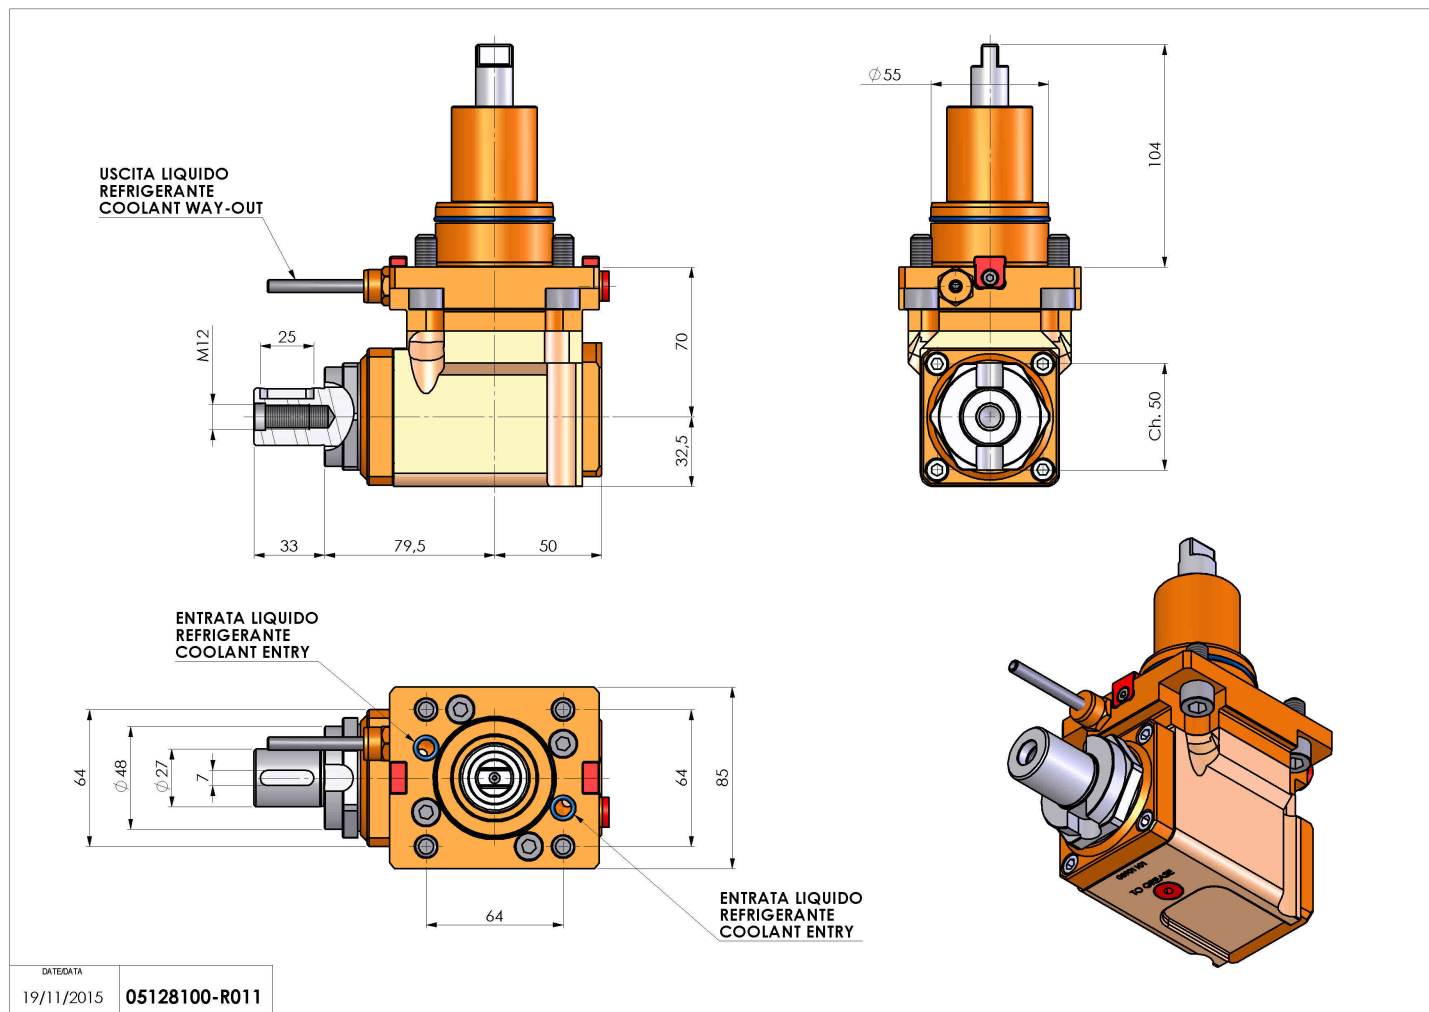

05128100 - LT-A BMT55 DIN138-27 H70 DW

Tipo	LT-A Portautensili angolare a 90°
Attacco	BMT 55
Uscita utensile	Portafrese DIN138 27
Raffreddamento	Refrigerazione esterna
Senso di rotazione	r1 r2
Velocità max [1/min]	6000
Coppia max [Nm]	40
Rapporto	1:1
H [mm]	70
H1 [mm]	32,5
Accessori	N.D.
Note	N.D.
Note per il montaggio	Può avere delle limitazioni per alcune installazioni

Verificare sempre gli ingombri del portautensile in torretta

DATE/DATE	05128100-R011
19/11/2015	

Salvo modifiche tecniche