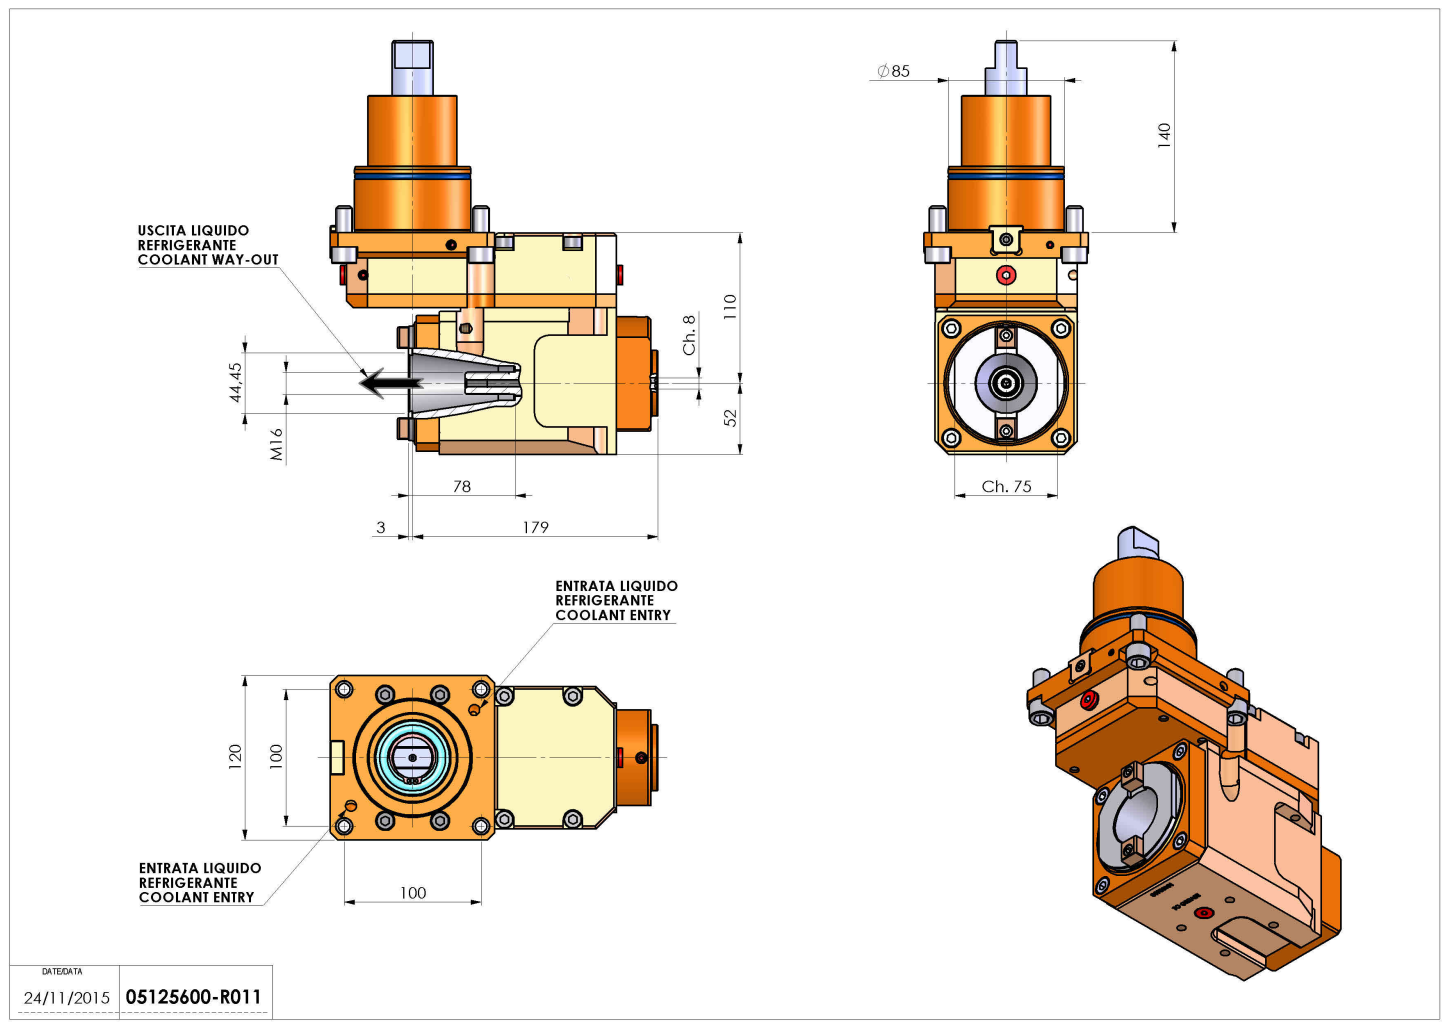

05125600 - LT-A BMT85 ISO40 OF RF H110 DW

Tipo	LT-A OFS Portautensili angolare offset a 90°
Attacco	BMT 85
Uscita utensile	Uscita cambio rapido ISO-BT40
Raffreddamento	Refrigerazione interna
Senso di rotazione	r1 ↻ r2 ↻
Velocità max [1/min]	4000
Coppia max [Nm]	180
Rapporto	1:1
H [mm]	110
H1 [mm]	52
Accessori	N.D.
Note	N.D.
Note per il montaggio	Può avere delle limitazioni per alcune installazioni

Verificare sempre gli ingombri del portautensile in torretta

DATE/DATE	05125600-R011
24/11/2015	

Salvo modifiche tecniche