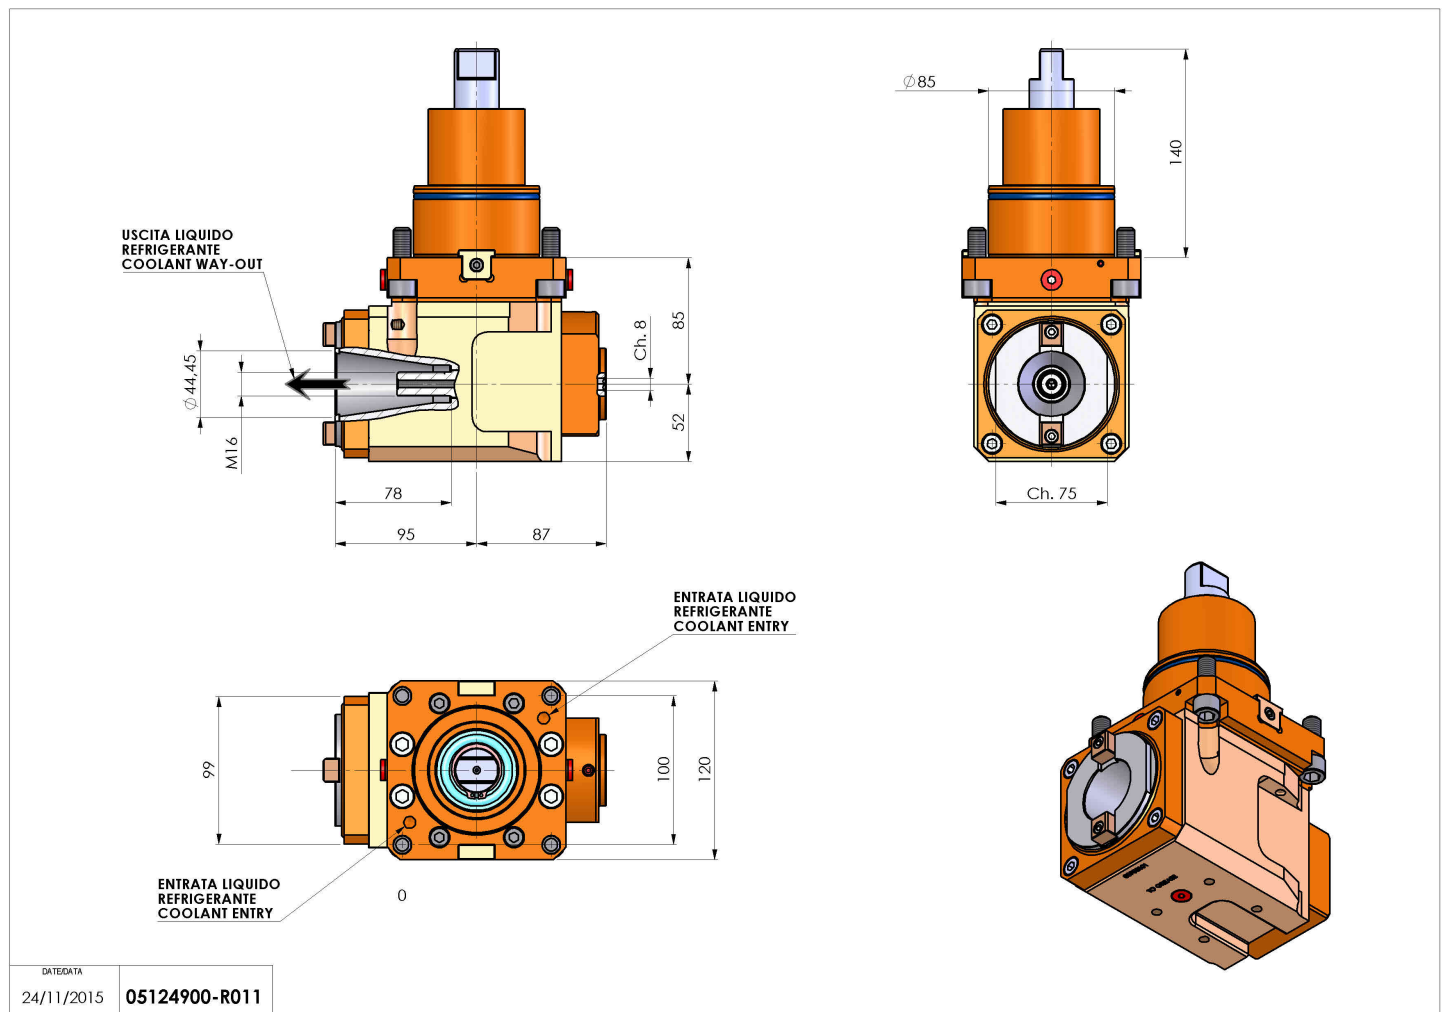

# 05124900 - LT-A BMT85 ISO-BT40 RF H85 DW

<b>Tipo</b>	LT-A Portautensili angolare a 90°
<b>Attacco</b>	BMT 85
<b>Uscita utensile</b>	Uscita cambio rapido ISO-BT40
<b>Raffreddamento</b>	Refrigerazione interna
<b>Senso di rotazione</b>	r1 ↻ r2 ↻
<b>Velocità max [1/min]</b>	4000
<b>Coppia max [Nm]</b>	180
<b>Rapporto</b>	1:1
<b>H [mm]</b>	85
<b>H1 [mm]</b>	52
<b>Accessori</b>	N.D.
<b>Note</b>	N.D.
<b>Note per il montaggio</b>	Può avere delle limitazioni per alcune installazioni

Verificare sempre gli ingombri del portautensile in torretta

Salvo modifiche tecniche