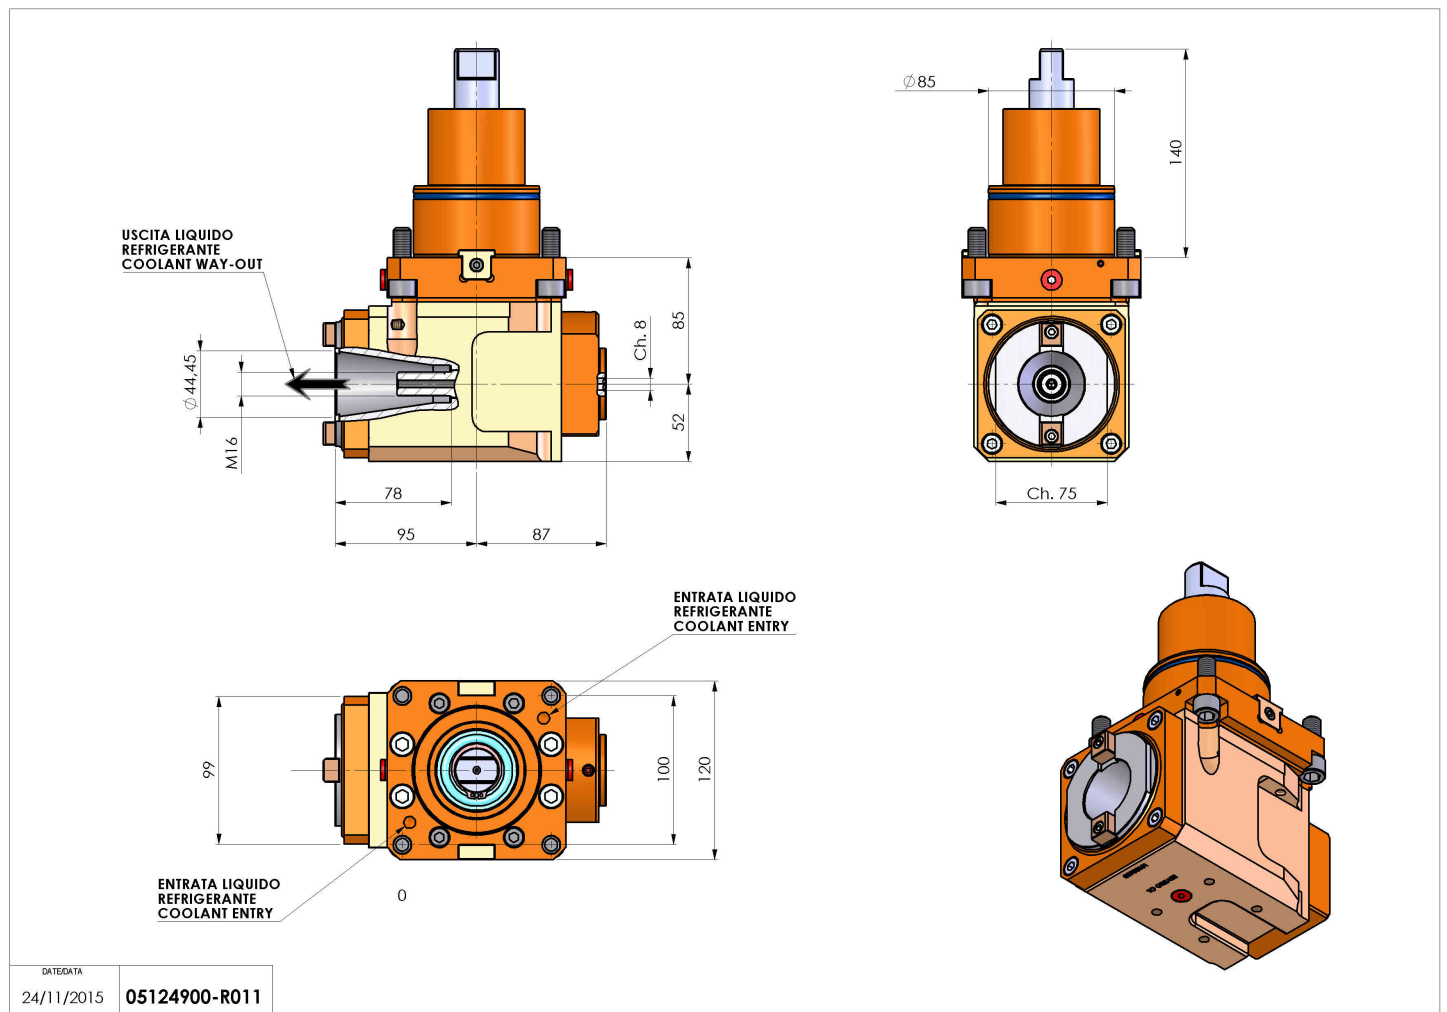

05124900 - LT-A BMT85 ISO-BT40 RF H85 DW

Tipo	LT-A Portautensili angolare a 90°
Attacco	BMT 85
Uscita utensile	Uscita cambio rapido ISO-BT40
Raffreddamento	Refrigerazione interna
Senso di rotazione	r1 r2
Velocità max [1/min]	4000
Coppia max [Nm]	180
Rapporto	1:1
H [mm]	85
H1 [mm]	52
Accessori	N.D.
Note	N.D.
Note per il montaggio	Può avere delle limitazioni per alcune installazioni

Verificare sempre gli ingombri del portautensile in torretta

DATE/ATA	24/11/2015	05124900-R011
----------	------------	---------------

Salvo modifiche tecniche