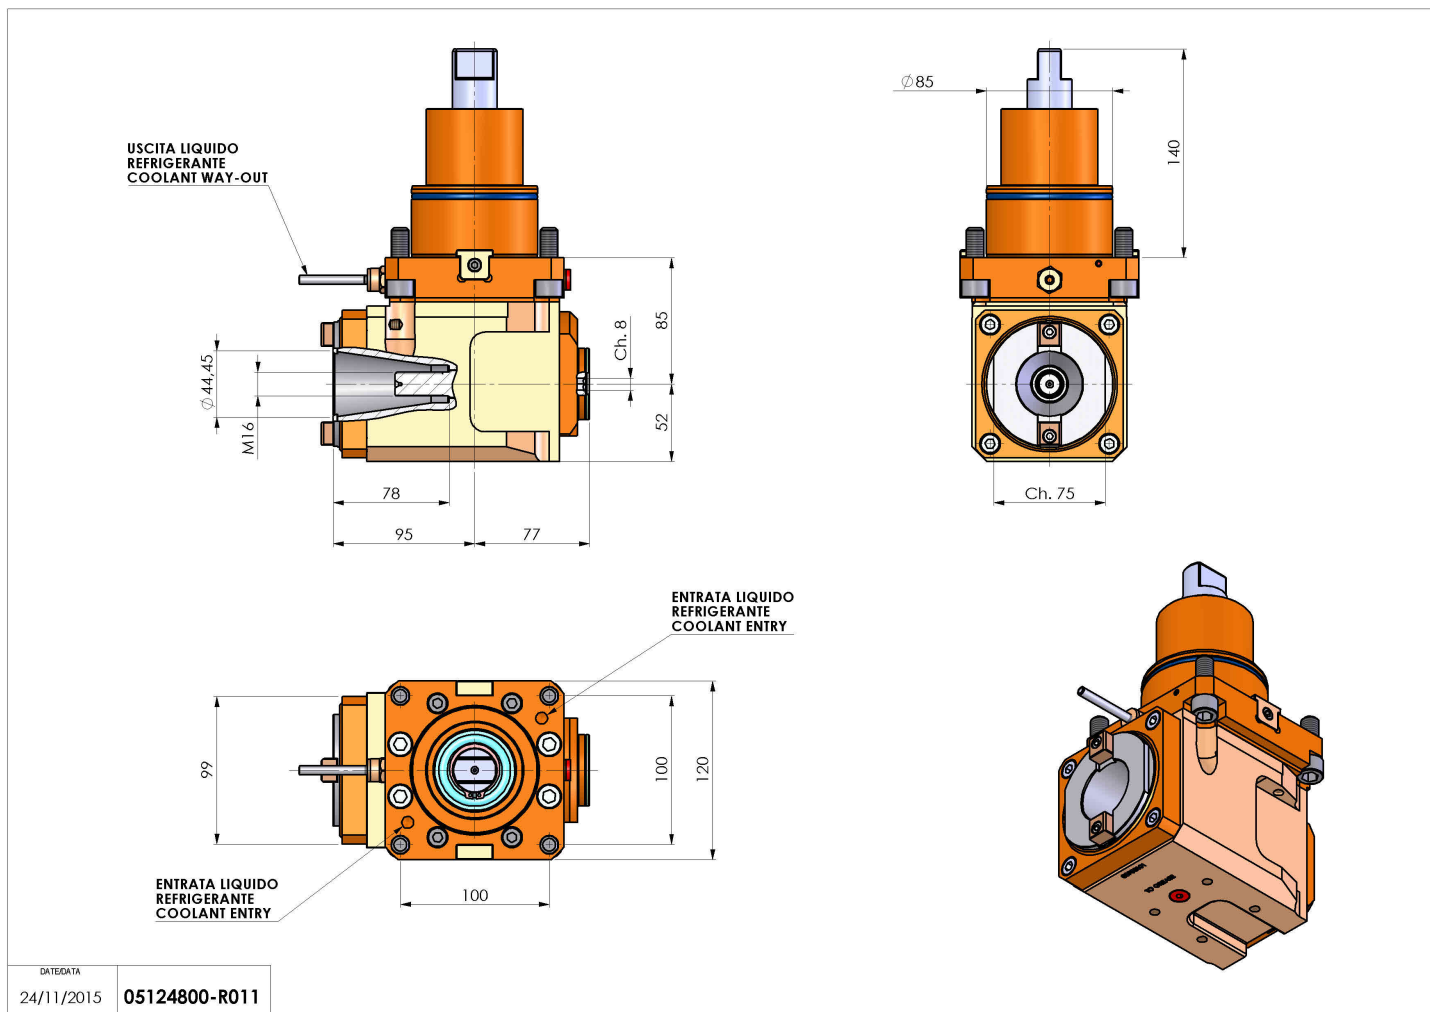

## 05124800 - LT-A BMT85 ISO-BT40 H85 DW

<b>Tipo</b>	LT-A Portautensili angolare a 90°
<b>Attacco</b>	BMT 85
<b>Uscita utensile</b>	Uscita cambio rapido ISO-BT40
<b>Raffreddamento</b>	Refrigerazione esterna
<b>Senso di rotazione</b>	r1  r2
<b>Velocità max [1/min]</b>	4000
<b>Coppia max [Nm]</b>	180
<b>Rapporto</b>	1:1
<b>H [mm]</b>	85
<b>H1 [mm]</b>	52
<b>Accessori</b>	N.D.
<b>Note</b>	N.D.
<b>Note per il montaggio</b>	Può avere delle limitazioni per alcune installazioni

Verificare sempre gli ingombri del portautensile in torretta

Salvo modifiche tecniche