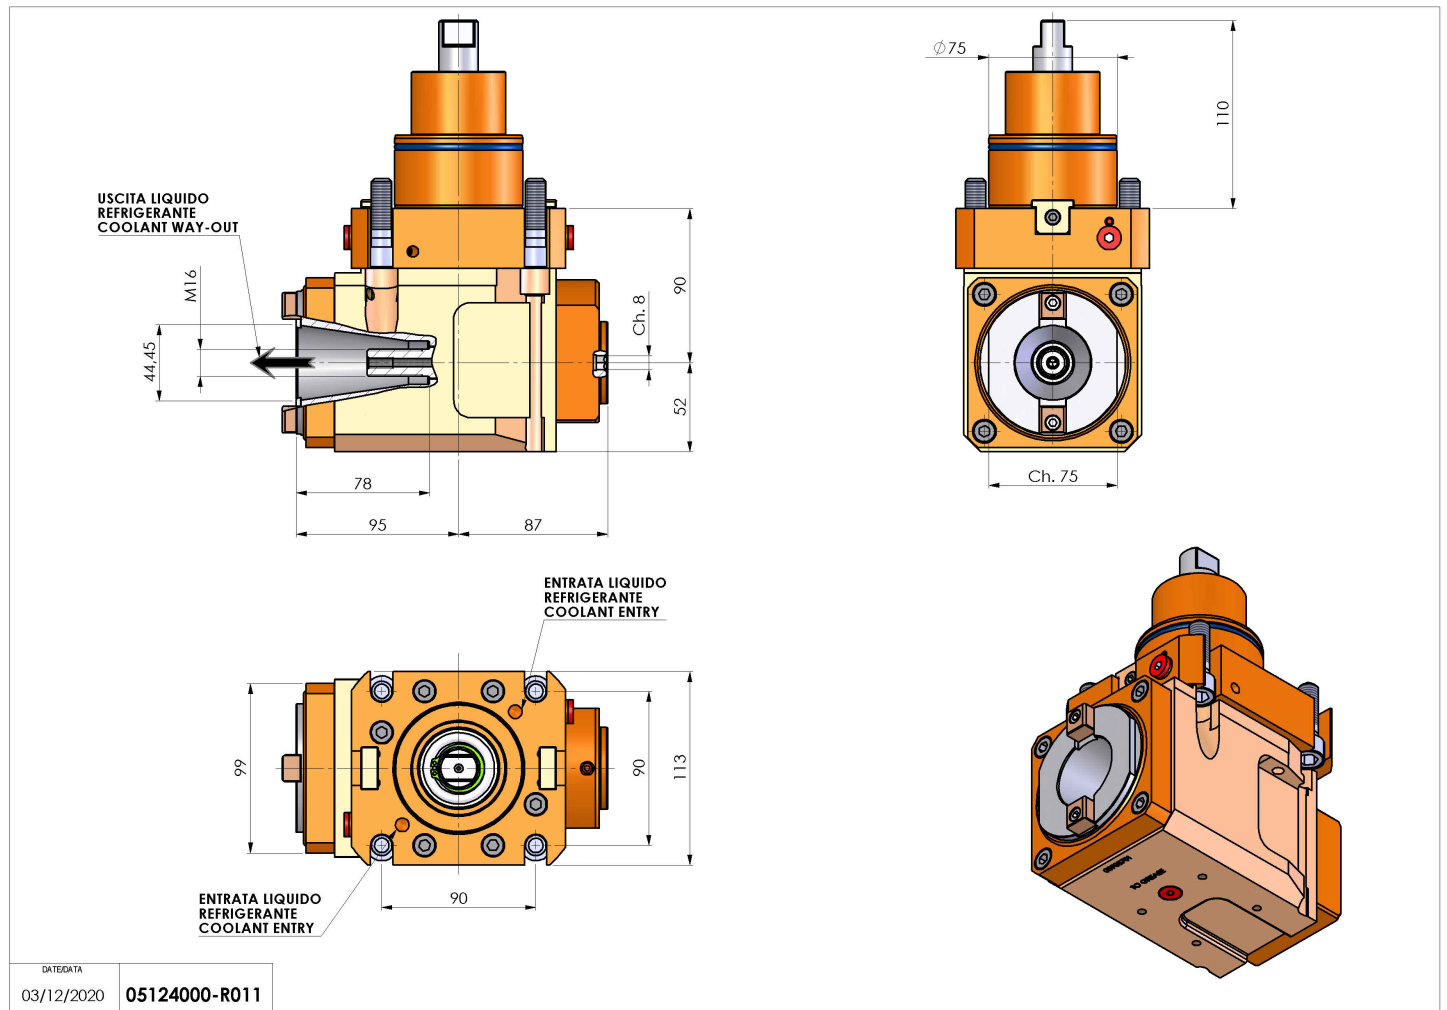

05124000 - LT-A BMT75 ISOBT40 LR RF H90DW

Tipo	LT-A Portautensili angolare a 90°
Attacco	BMT 75
Uscita utensile	Uscita cambio rapido ISO-BT40
Raffreddamento	Refrigerazione interna
Senso di rotazione	r1 ↻ r2 ↻
Velocità max [1/min]	4000
Coppia max [Nm]	180
Rapporto	1:1
H [mm]	90
H1 [mm]	52
Accessori	N.D.
Note	N.D.
Note per il montaggio	Può avere delle limitazioni per alcune installazioni

Verificare sempre gli ingombri del portautensile in torretta

DATE/ATA
03/12/2020 05124000-R011

Salvo modifiche tecniche