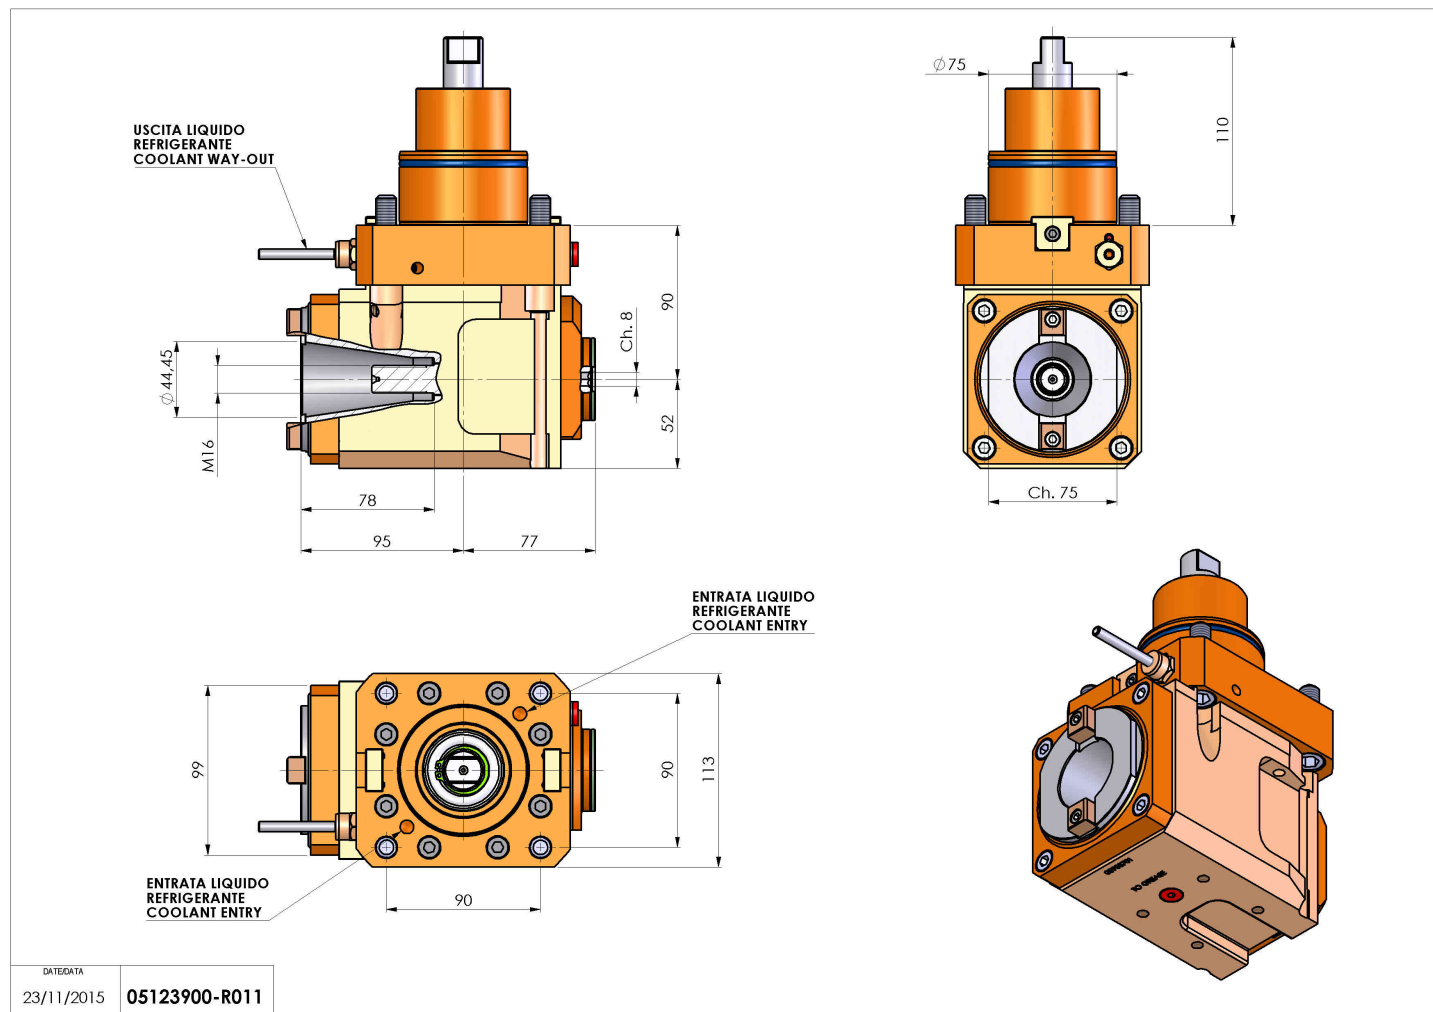

05123900 - LT-A BMT75 ISOBT40 L-R H90 DW

Tipo	LT-A Portautensili angolare a 90°
Attacco	BMT 75
Uscita utensile	Uscita cambio rapido ISO-BT40
Raffreddamento	Refrigerazione esterna
Senso di rotazione	r1  r2 
Velocità max [1/min]	4000
Coppia max [Nm]	180
Rapporto	1:1
H [mm]	90
H1 [mm]	52
Accessori	N.D.
Note	N.D.
Note per il montaggio	Può avere delle limitazioni per alcune installazioni

Verificare sempre gli ingombri del portautensile in torretta

Salvo modifiche tecniche