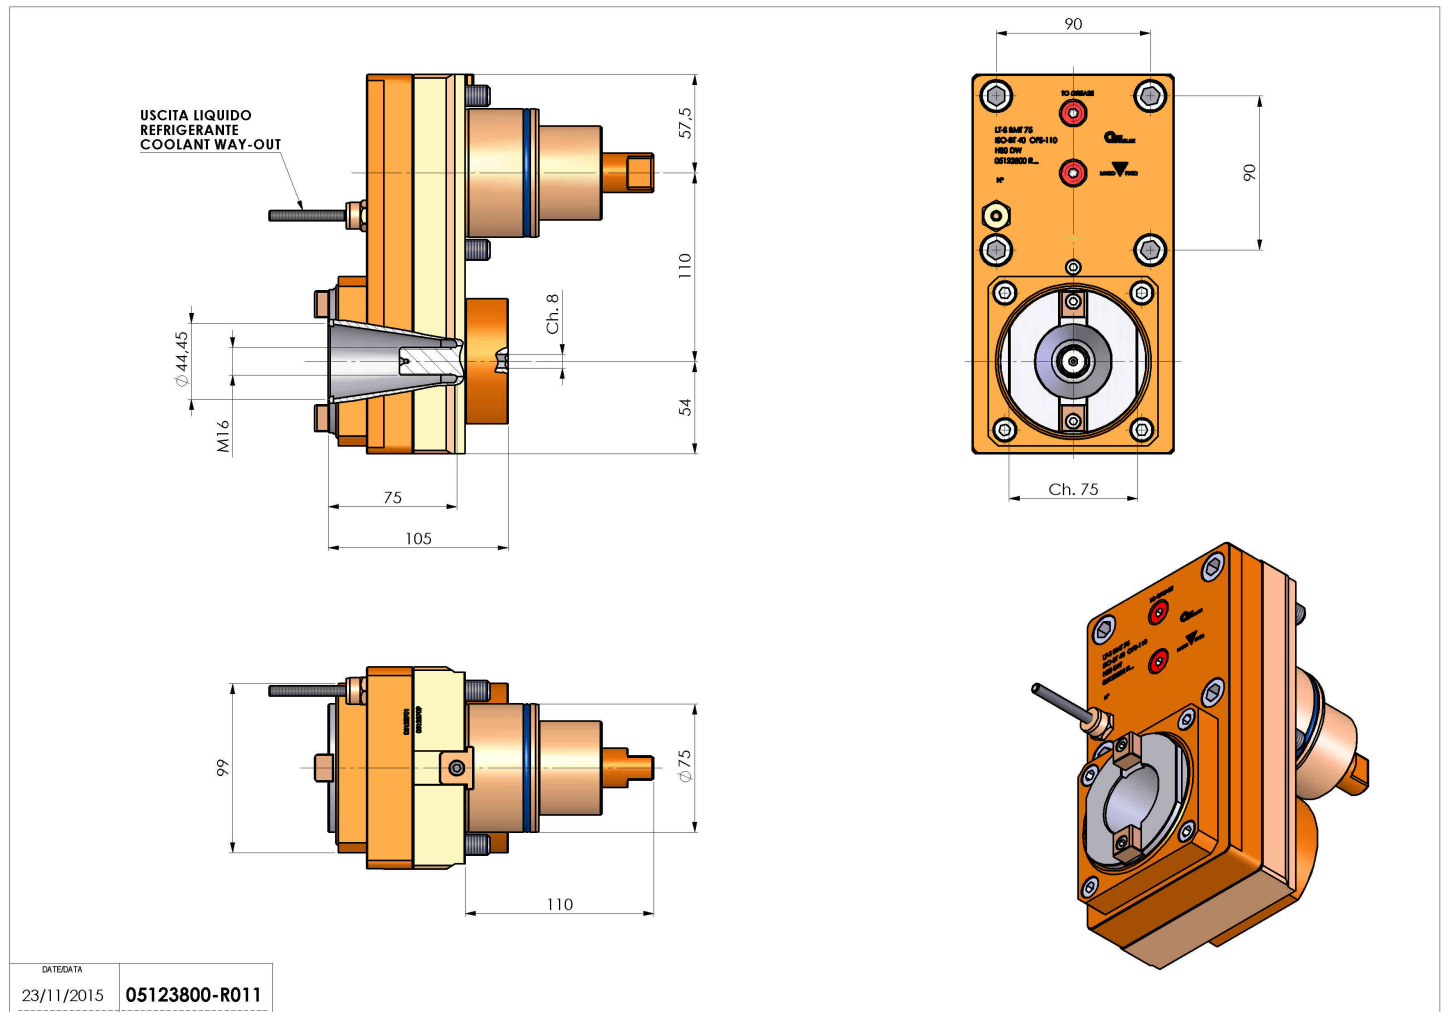

# 05123800 - LT-S BMT75 ISOBT40 OFS110H80DW

<b>Tipo</b>	LT-S OFS Portautensili dritto offset
<b>Attacco</b>	BMT 75
<b>Uscita utensile</b>	Uscita cambio rapido ISO-BT40
<b>Raffreddamento</b>	Refrigerazione esterna
<b>Offset [mm]</b>	110
<b>Senso di rotazione</b>	r1 ↻ r2 ↻
<b>Velocità max [1/min]</b>	4000
<b>Coppia max [Nm]</b>	180
<b>Rapporto</b>	1:1
<b>H [mm]</b>	80
<b>Accessori</b>	N.D.
<b>Note</b>	N.D.
<b>Note per il montaggio</b>	Può avere delle limitazioni per alcune installazioni

Verificare sempre gli ingombri del portautensile in torretta

**Salvo modifiche tecniche**