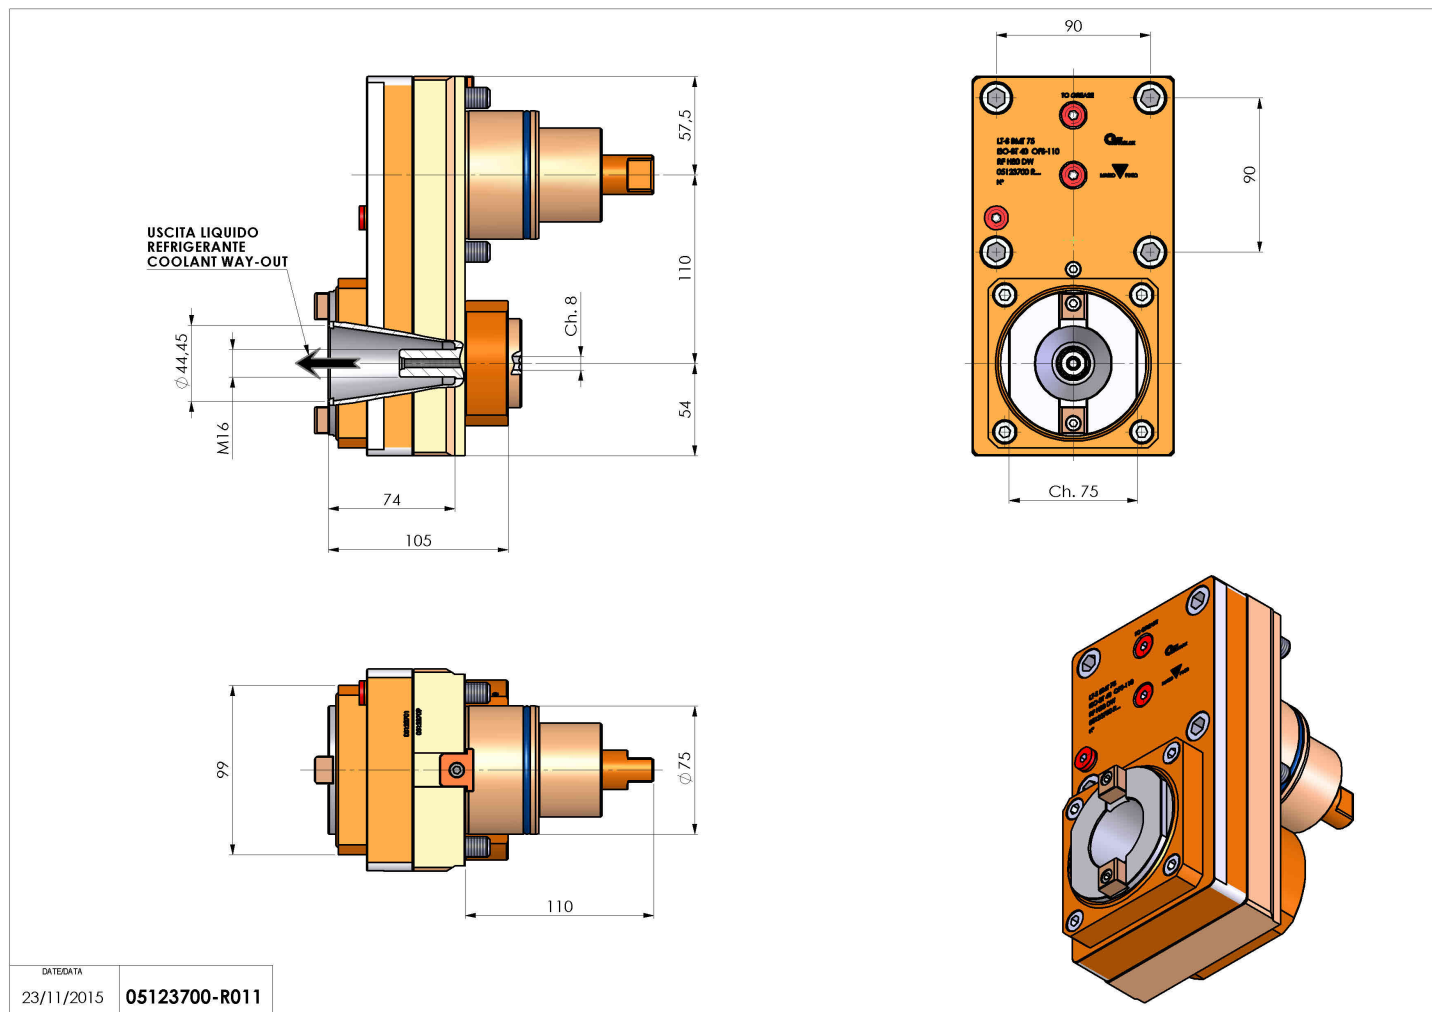

## 05123700 - LT-S BMT75 ISOBT40 OFS110RFH80

<b>Tipo</b>	LT-S OFS Portautensili dritto offset
<b>Attacco</b>	BMT 75
<b>Uscita utensile</b>	Uscita cambio rapido ISO-BT40
<b>Raffreddamento</b>	Refrigerazione interna
<b>Offset [mm]</b>	110
<b>Senso di rotazione</b>	r1  r2
<b>Velocità max [1/min]</b>	4000
<b>Coppia max [Nm]</b>	180
<b>Rapporto</b>	1:1
<b>H [mm]</b>	80
<b>Accessori</b>	N.D.
<b>Note</b>	N.D.
<b>Note per il montaggio</b>	Può avere delle limitazioni per alcune installazioni

Verificare sempre gli ingombri del portautensile in torretta

Salvo modifiche tecniche