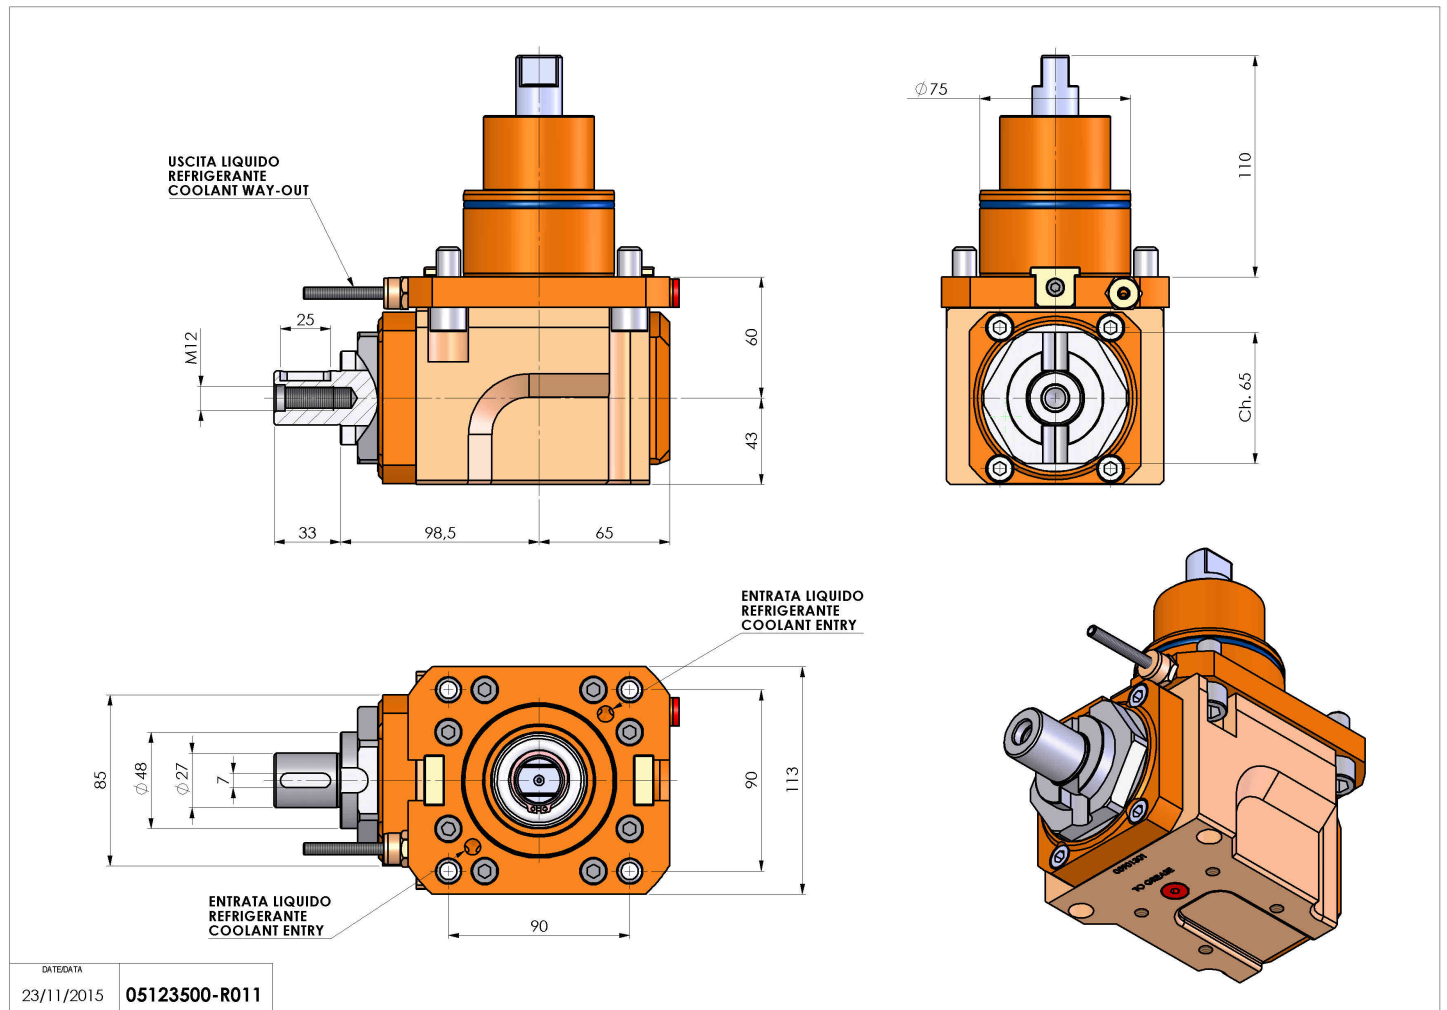

05123500 - LT-A BMT75 DIN138-27 H60 DW

Tipo	LT-A Portautensili angolare a 90°
Attacco	BMT 75
Uscita utensile	Portafrese DIN138 27
Raffreddamento	Refrigerazione esterna
Senso di rotazione	r1 r2
Velocità max [1/min]	4000
Coppia max [Nm]	80
Rapporto	1:1
H [mm]	60
H1 [mm]	43
Accessori	N.D.
Note	N.D.
Note per il montaggio	Può avere delle limitazioni per alcune installazioni

Verificare sempre gli ingombri del portautensile in torretta

Salvo modifiche tecniche