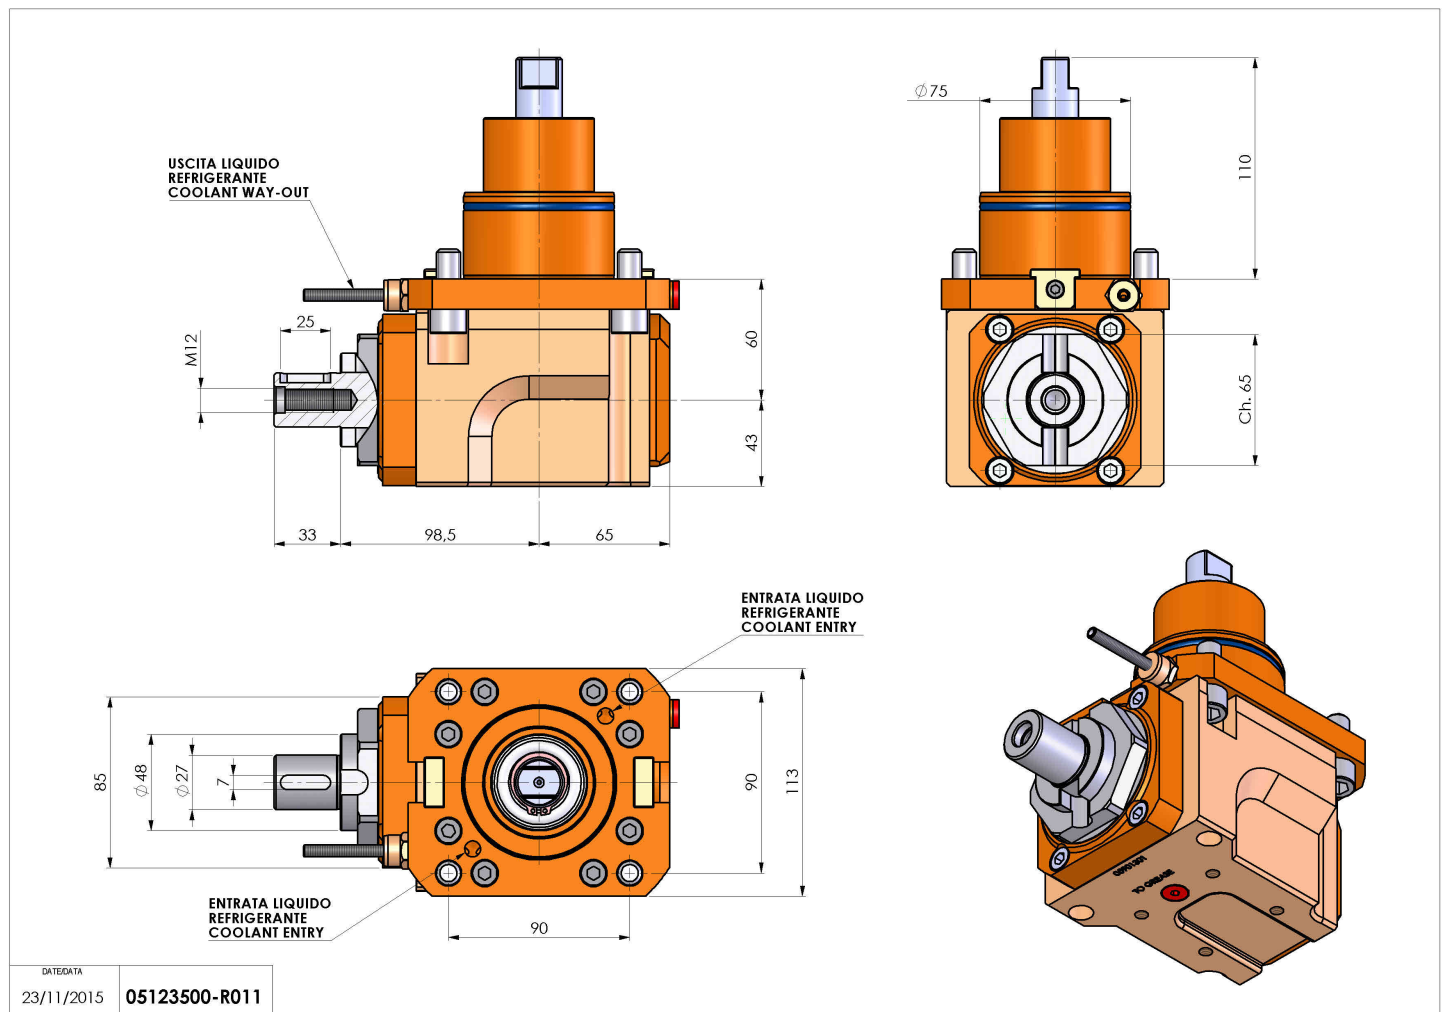

## 05123500 - LT-A BMT75 DIN138-27 H60 DW

<b>Tipo</b>	LT-A Portautensili angolare a 90°
<b>Attacco</b>	BMT 75
<b>Uscita utensile</b>	Portafrese DIN138 27
<b>Raffreddamento</b>	Refrigerazione esterna
<b>Senso di rotazione</b>	r1  r2
<b>Velocità max [1/min]</b>	4000
<b>Coppia max [Nm]</b>	80
<b>Rapporto</b>	1:1
<b>H [mm]</b>	60
<b>H1 [mm]</b>	43
<b>Accessori</b>	N.D.
<b>Note</b>	N.D.
<b>Note per il montaggio</b>	Può avere delle limitazioni per alcune installazioni

Verificare sempre gli ingombri del portautensile in torretta

DATE/DATE	23/11/2015
PART NUMBER	05123500-R011

Salvo modifiche tecniche