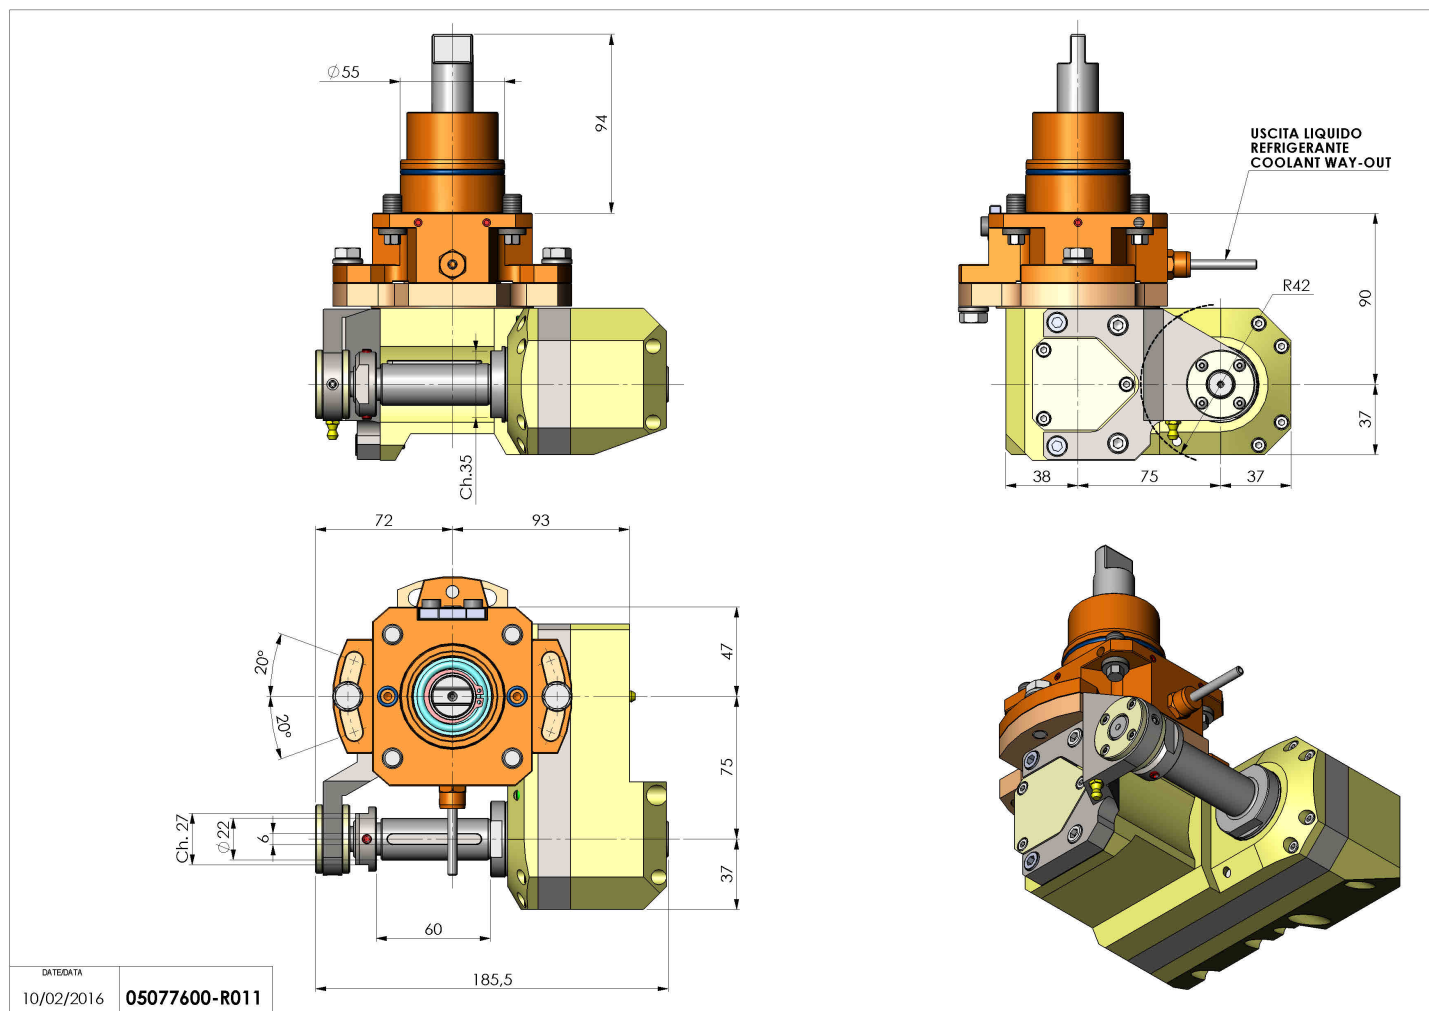

## 05077600 - LT-HOB-SAW D55 2,5:1 H90

<b>Tipo</b>	LT-HOB-SAW Portacreatore/Portafresce
<b>Attacco</b>	GAMBO CILINDRICO 55
<b>Uscita utensile</b>	Kit alberino Ø16-Ø22-Ø27
<b>Raffreddamento</b>	Refrigerazione esterna
<b>Velocità max [1/min]</b>	6000
<b>Coppia max [Nm]</b>	60
<b>Rapporto</b>	2,5:1
<b>H [mm]</b>	90
<b>Accessori</b>	N.D.
<b>Note</b>	N.D.
<b>Note per il montaggio</b>	Può avere delle limitazioni per alcune installazioni

Verificare sempre gli ingombri del portautensile in torretta

Salvo modifiche tecniche