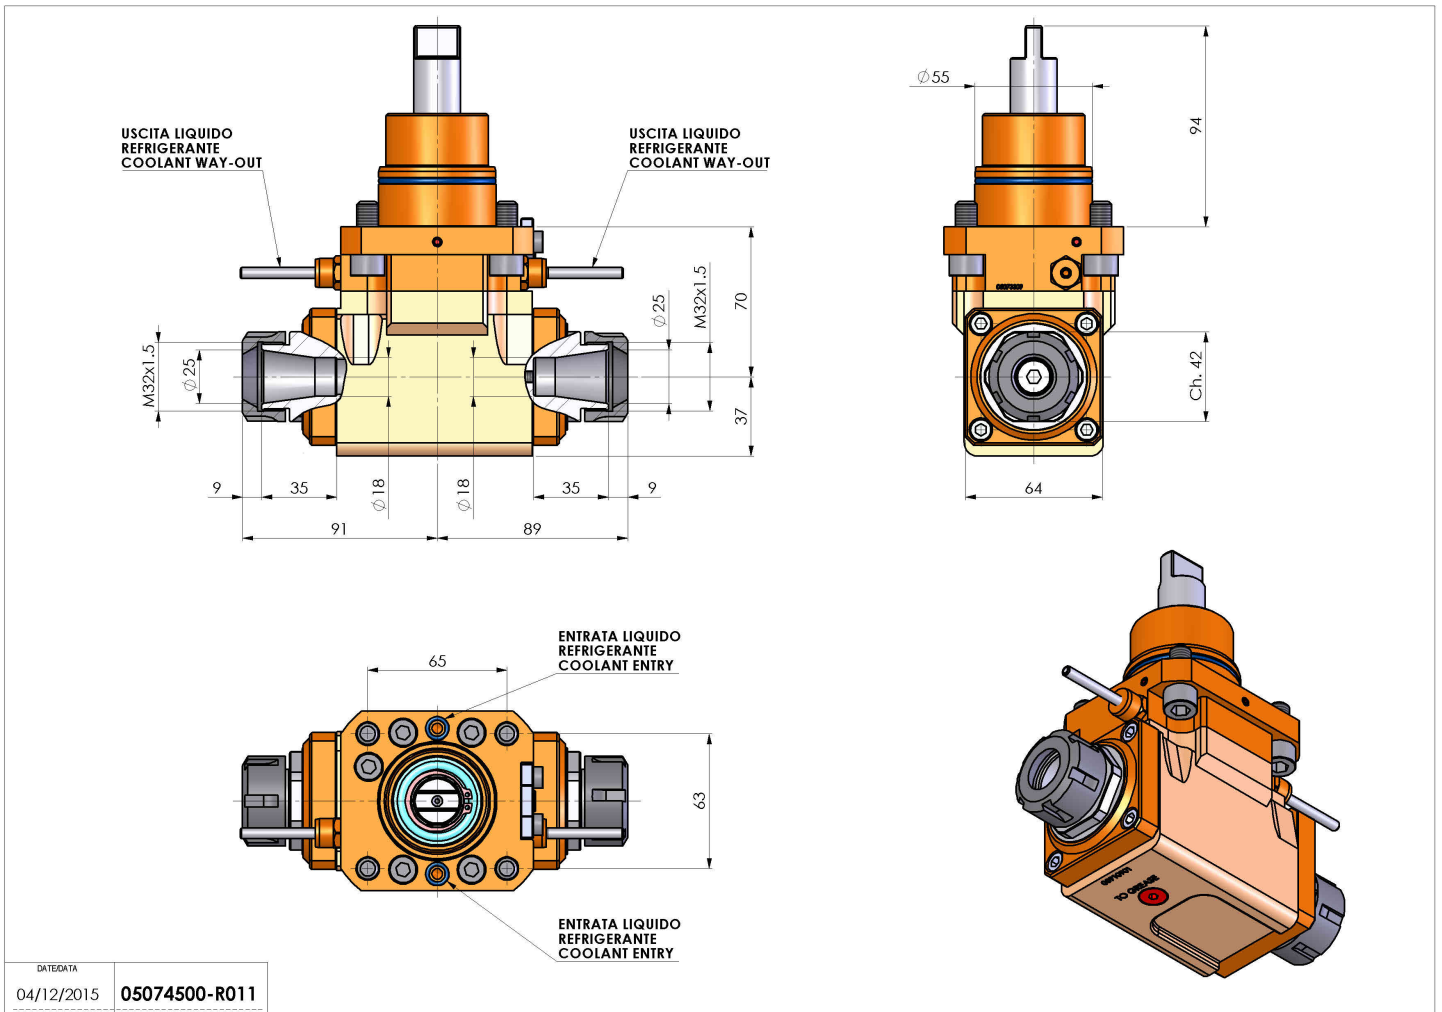

05074500 - LT-A D55 ER25-25 H70 BI

Tipo	LT-A DBL Portautensili angolare doppio a 90°
Attacco	GAMBO CILINDRICO 55
Uscita utensile	Portapinza ER 25
Raffreddamento	Refrigerazione esterna
Senso di rotazione	r1 ↻ r2 ↻ r3 ↻
Velocità max [1/min]	6000
Coppia max [Nm]	40
Rapporto	1:1
H [mm]	70
H1 [mm]	37
Accessori	N.D.
Note	N.D.
Note per il montaggio	Può avere delle limitazioni per alcune installazioni

Verificare sempre gli ingombri del portautensile in torretta

DATE/DATE	04/12/2015
	05074500-R011

Salvo modifiche tecniche