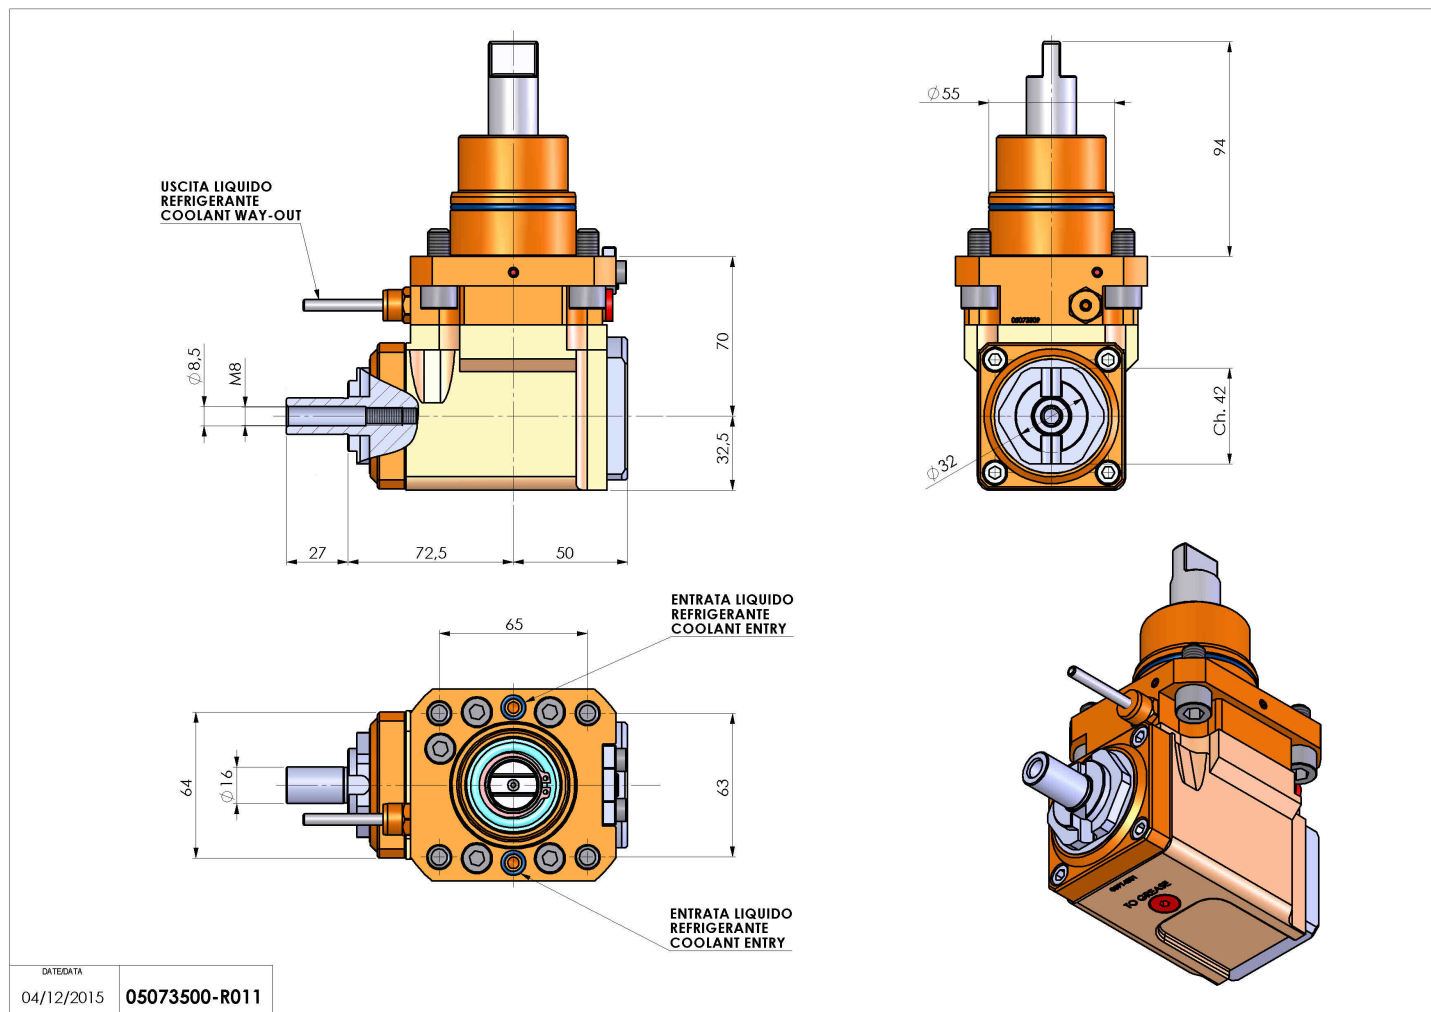

05073500 - LT-A D55 DIN138-16 LR H70 BI

Tipo	LT-A Portautensili angolare a 90°
Attacco	GAMBO CILINDRICO 55
Uscita utensile	Portafrese DIN138 16
Raffreddamento	Refrigerazione esterna
Senso di rotazione	r1 r2
Velocità max [1/min]	6000
Coppia max [Nm]	40
Rapporto	1:1
H [mm]	70
H1 [mm]	32,5
Accessori	N.D.
Note	N.D.
Note per il montaggio	Può avere delle limitazioni per alcune installazioni

Verificare sempre gli ingombri del portautensile in torretta

DATE/DATE 04/12/2015 05073500-R011

Salvo modifiche tecniche