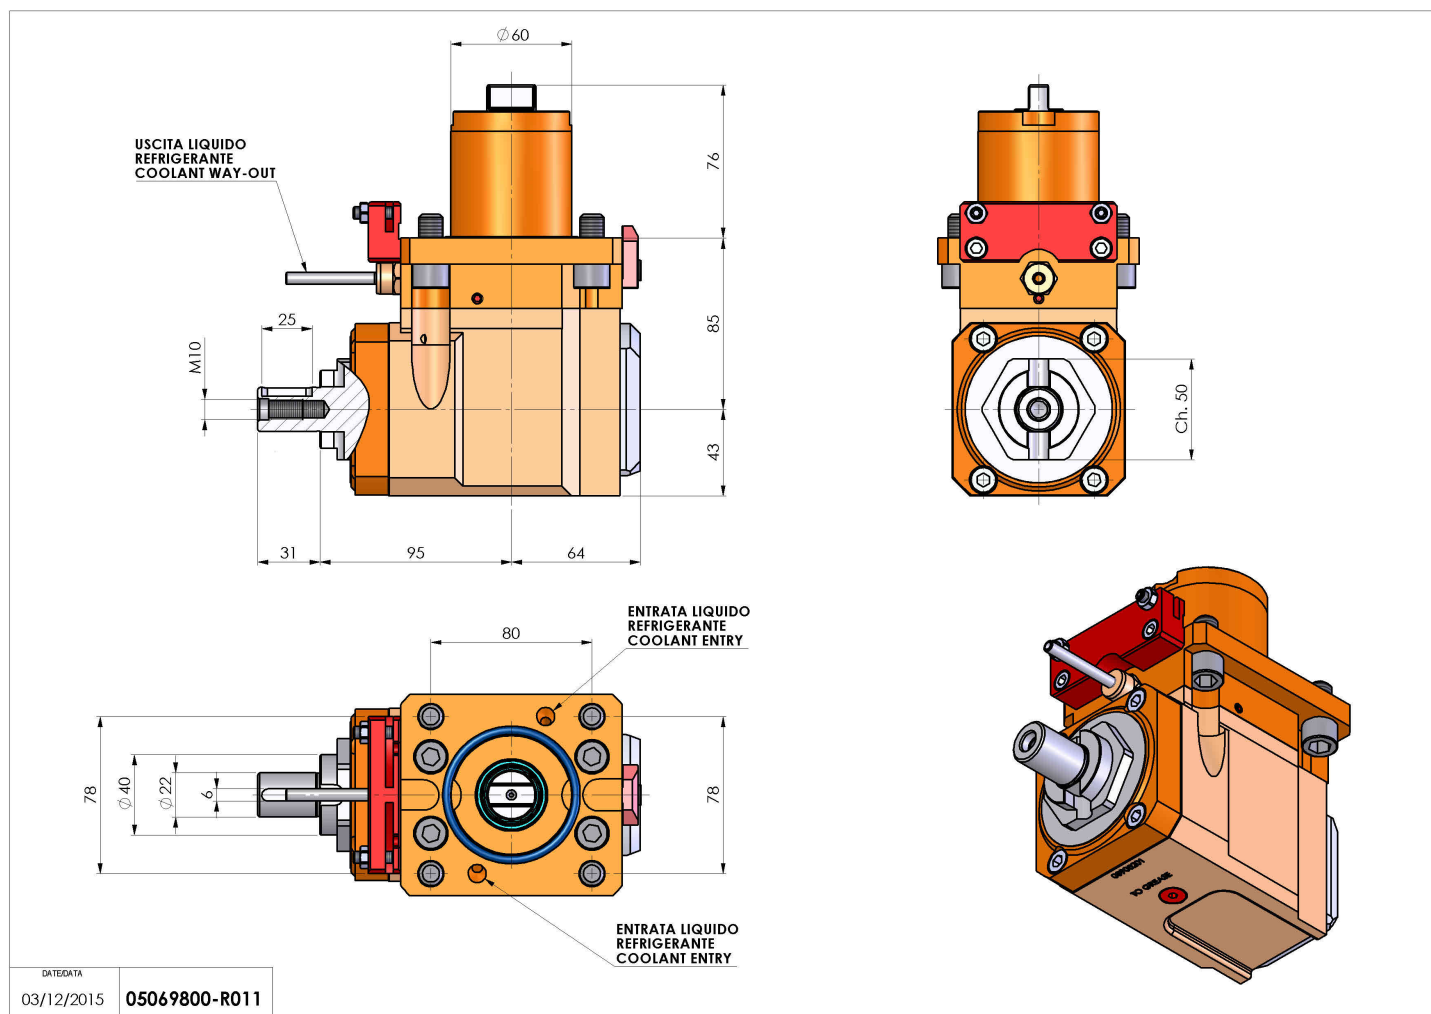

## 05069800 - LT-A D60 DIN138-22 H85 OK

<b>Tipo</b>	LT-A Portautensili angolare a 90°
<b>Attacco</b>	GAMBO CILINDRICO 60
<b>Uscita utensile</b>	Portafrese DIN138 22
<b>Raffreddamento</b>	Refrigerazione esterna
<b>Senso di rotazione</b>	r1  r2 
<b>Velocità max [1/min]</b>	6000
<b>Coppia max [Nm]</b>	100
<b>Rapporto</b>	1:1
<b>H [mm]</b>	85
<b>H1 [mm]</b>	43
<b>Accessori</b>	N.D.
<b>Note</b>	N.D.
<b>Note per il montaggio</b>	Può avere delle limitazioni per alcune installazioni

Verificare sempre gli ingombri del portautensile in torretta

Salvo modifiche tecniche