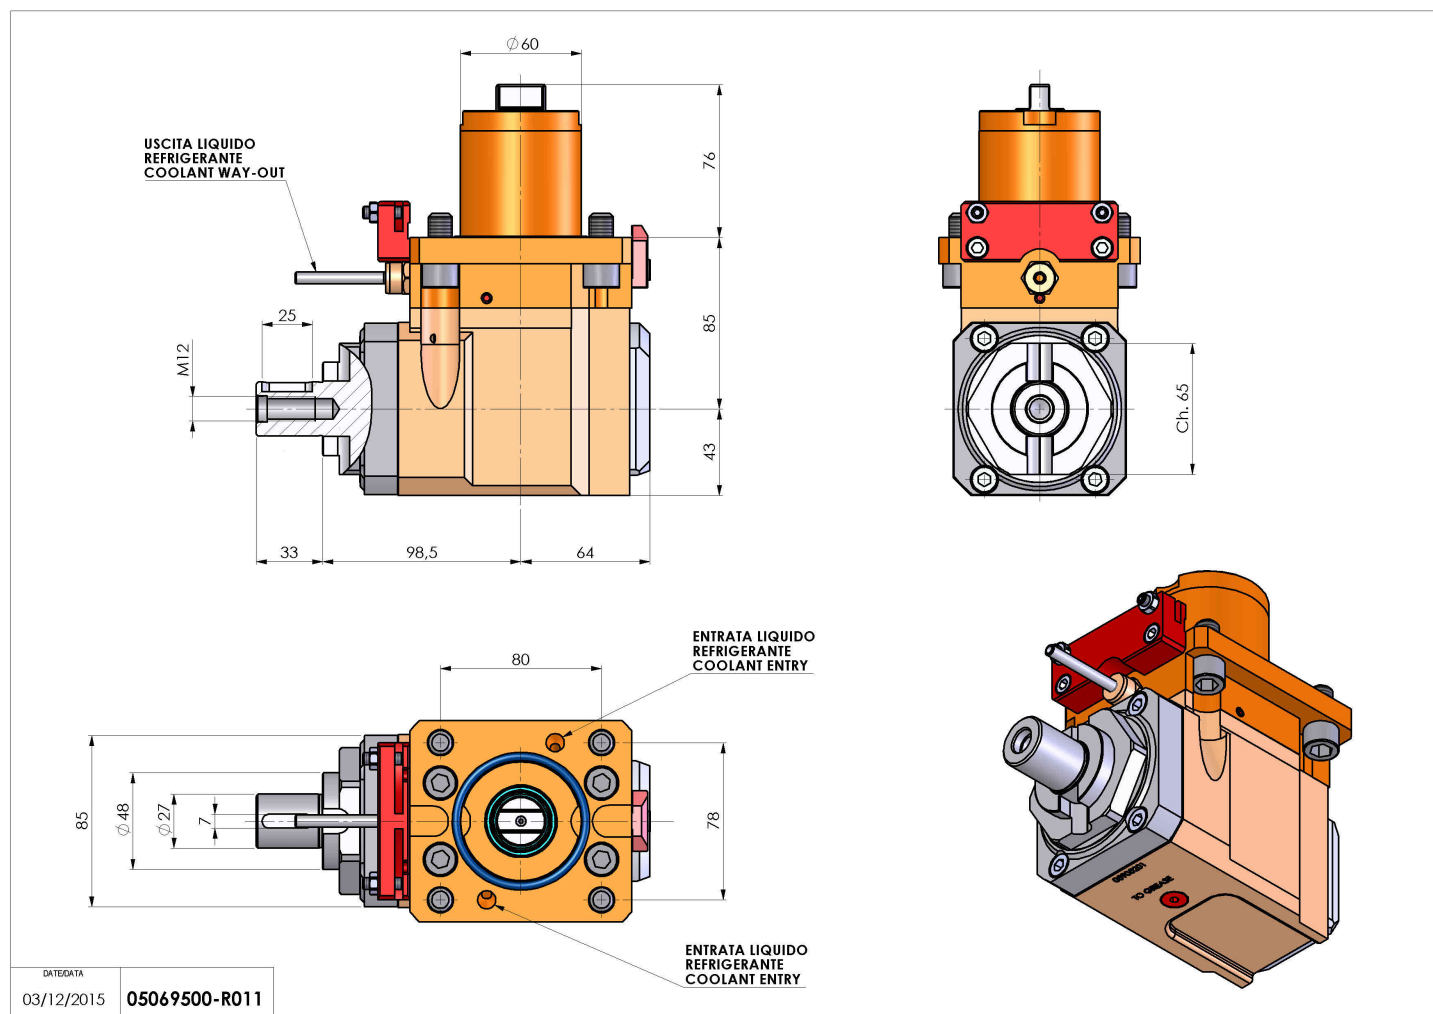

05069500 - LT-A D60 DIN138-27 H85 OK

Tipo	LT-A Portautensili angolare a 90°
Attacco	GAMBO CILINDRICO 60
Uscita utensile	Portafrese DIN138 27
Raffreddamento	Refrigerazione esterna
Senso di rotazione	r1 r2
Velocità max [1/min]	6000
Coppia max [Nm]	100
Rapporto	1:1
H [mm]	85
H1 [mm]	43
Accessori	N.D.
Note	N.D.
Note per il montaggio	Può avere delle limitazioni per alcune installazioni

Verificare sempre gli ingombri del portautensile in torretta

DATE/ATA
03/12/2015 **05069500-R011**

Salvo modifiche tecniche