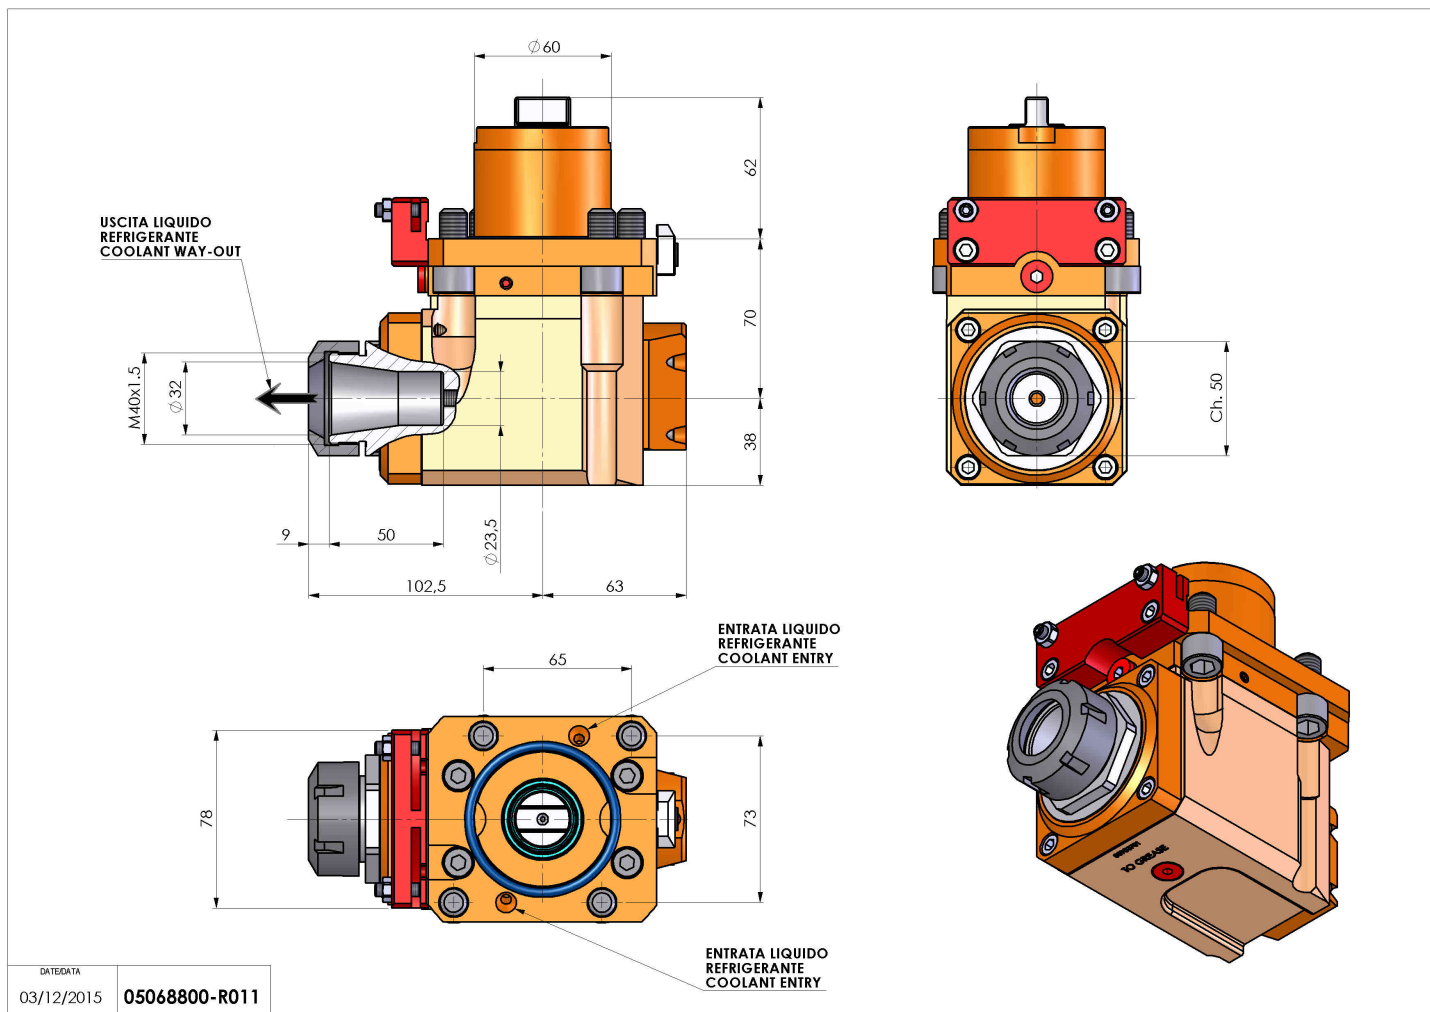

05068800 - LT-A D60 ER32 L-R RF H70 OK

Tipo	LT-A Portautensili angolare a 90°
Attacco	GAMBO CILINDRICO 60
Uscita utensile	Portapinza ER 32
Raffreddamento	Refrigerazione interna
Senso di rotazione	r1 r2
Velocità max [1/min]	6000
Coppia max [Nm]	63
Rapporto	1:1
H [mm]	70
H1 [mm]	38
Accessori	N.D.
Note	N.D.
Note per il montaggio	Può avere delle limitazioni per alcune installazioni

Verificare sempre gli ingombri del portautensile in torretta

Salvo modifiche tecniche