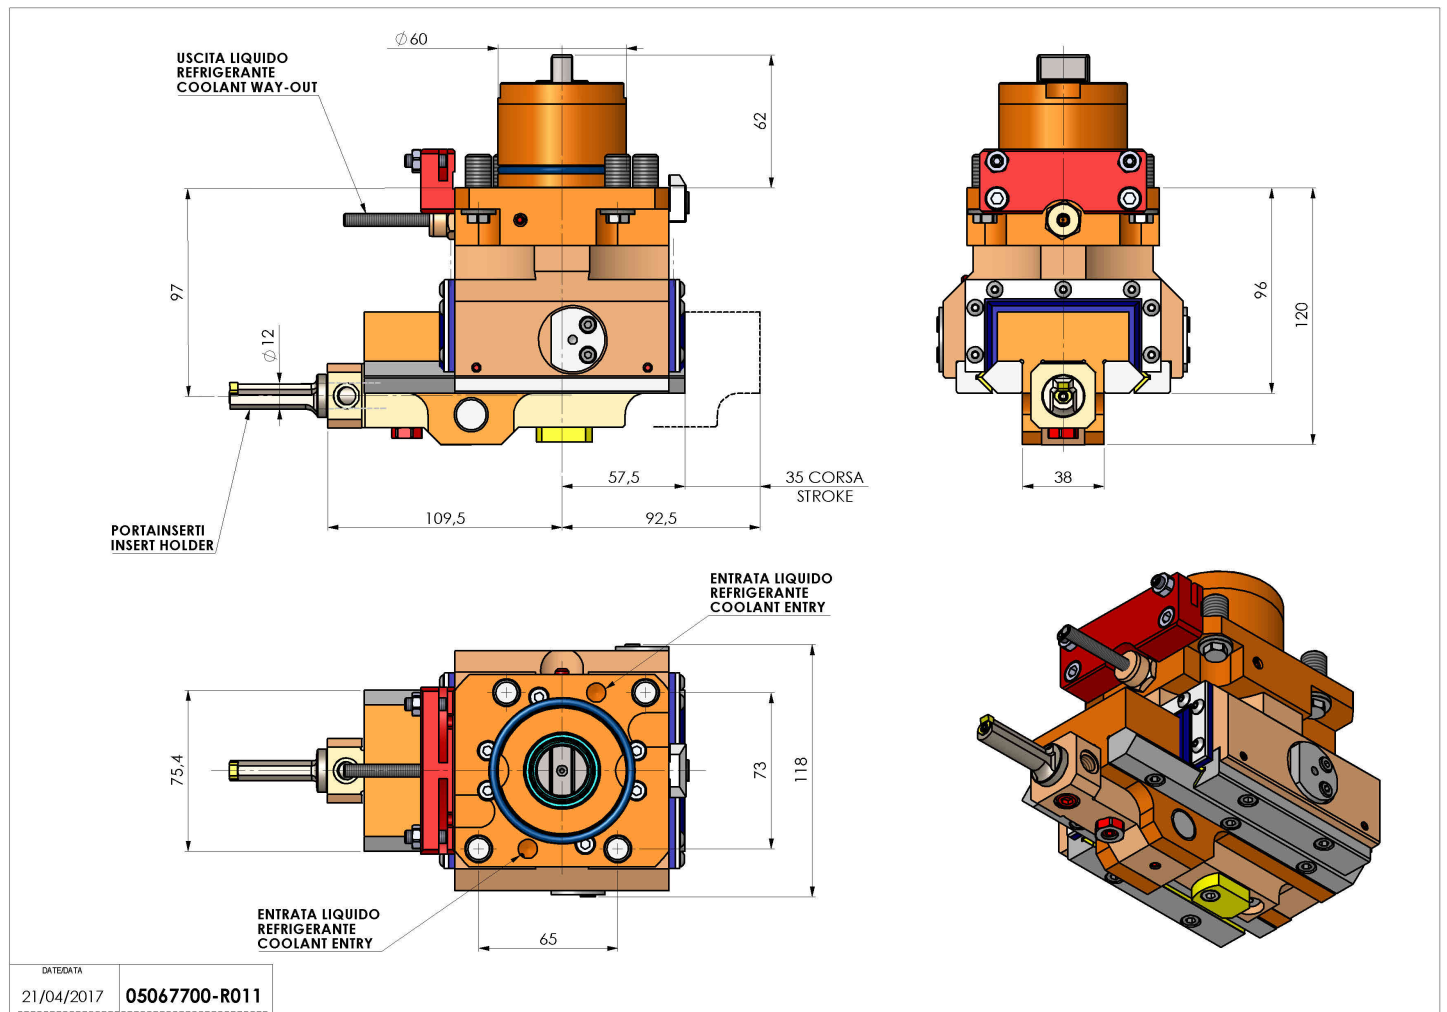

# 05067700 - LT-A ST35 D60 C12 H100 OK

<b>Tipo</b>	LT-A ST Portautensili stozzatore a 90°
<b>Attacco</b>	GAMBO CILINDRICO 60
<b>Uscita utensile</b>	Diametro utensile 12
<b>Raffreddamento</b>	Refrigerazione esterna
<b>Velocità max [1/min]</b>	700
<b>Coppia max [Nm]</b>	17,5
<b>Rapporto</b>	1:1
<b>Correzione asse Y</b>	NO
<b>Spinta avanzamento [N]</b>	1000
<b>Corsa [mm]</b>	35
<b>Corsa utile [mm]</b>	30
<b>H [mm]</b>	100
<b>Accessori</b>	N.D.
<b>Note</b>	N.D.
<b>Note per il montaggio</b>	Può avere delle limitazioni per alcune installazioni

Verificare sempre gli ingombri del portautensile in torretta

DATE/DATE: 21/04/2017  
**05067700-R011**

Salvo modifiche tecniche