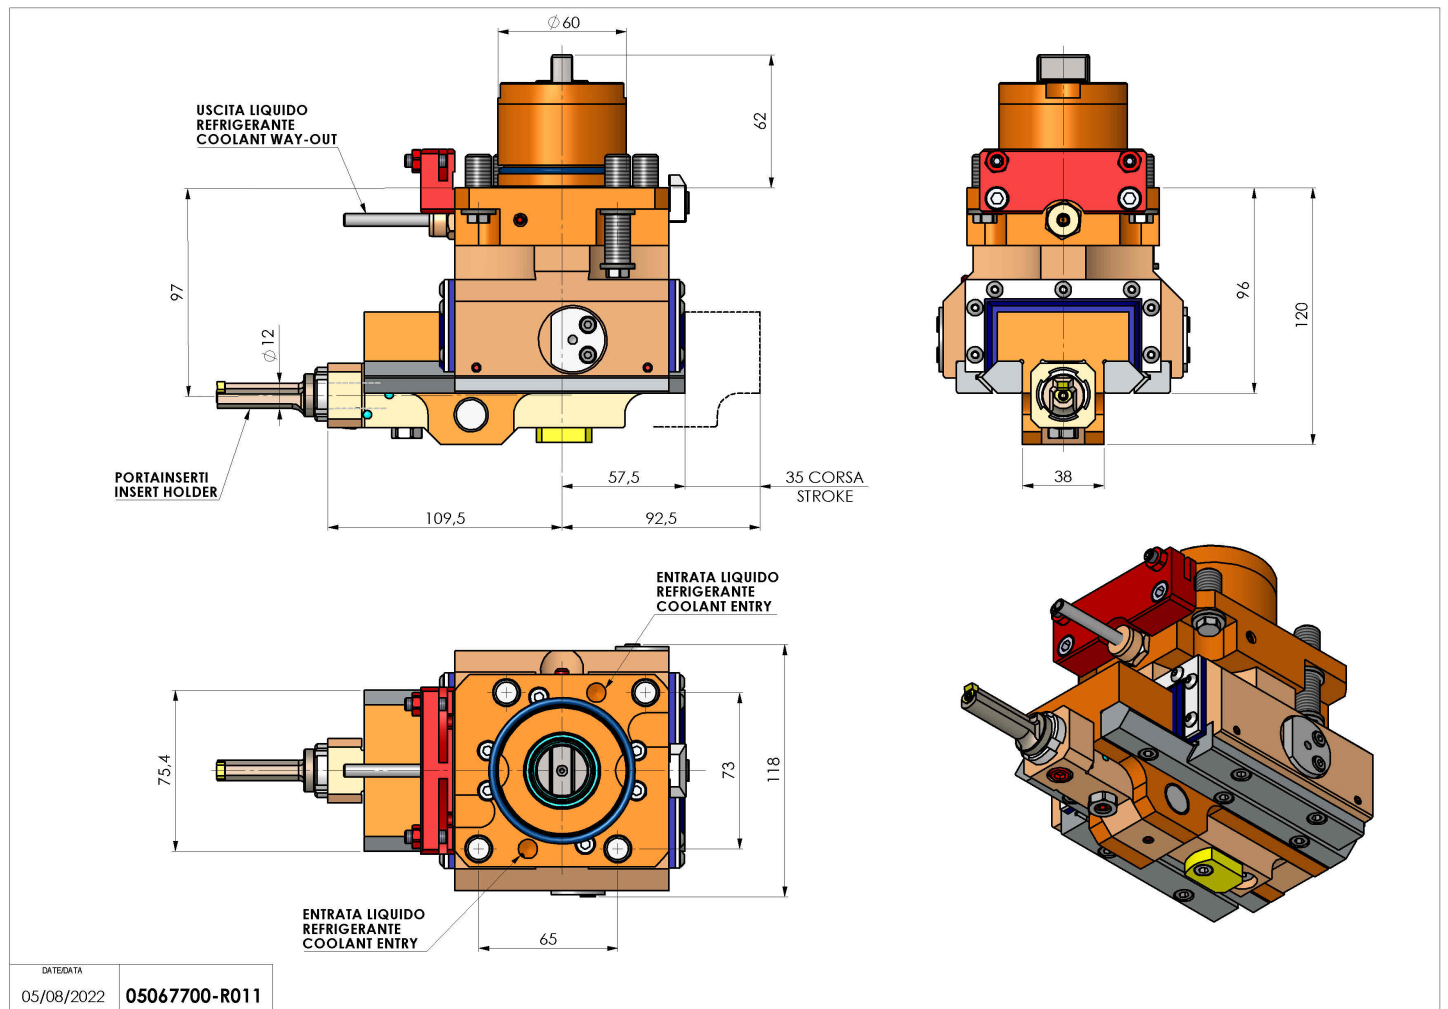

05067200 - LT-A ST35 D60 C12 CR-AY H97

Tipo	LT-A ST Portautensili stozzatore a 90°
Attacco	GAMBO CILINDRICO 60
Uscita utensile	Diametro utensile 12
Raffreddamento	Refrigerazione esterna
Velocità max [1/min]	700
Coppia max [Nm]	17.5
Rapporto	1:1
Correzione asse Y	SI
Spinta avanzamento [N]	1000
Corsa [mm]	35
Corsa utile [mm]	30
H [mm]	97
Accessori	N.D.
Note	N.D.
Note per il montaggio	Può avere delle limitazioni per alcune installazioni

Verificare sempre gli ingombri del portautensile in torretta

Salvo modifiche tecniche

DATE/DATE
05/08/2022 05067700-R011