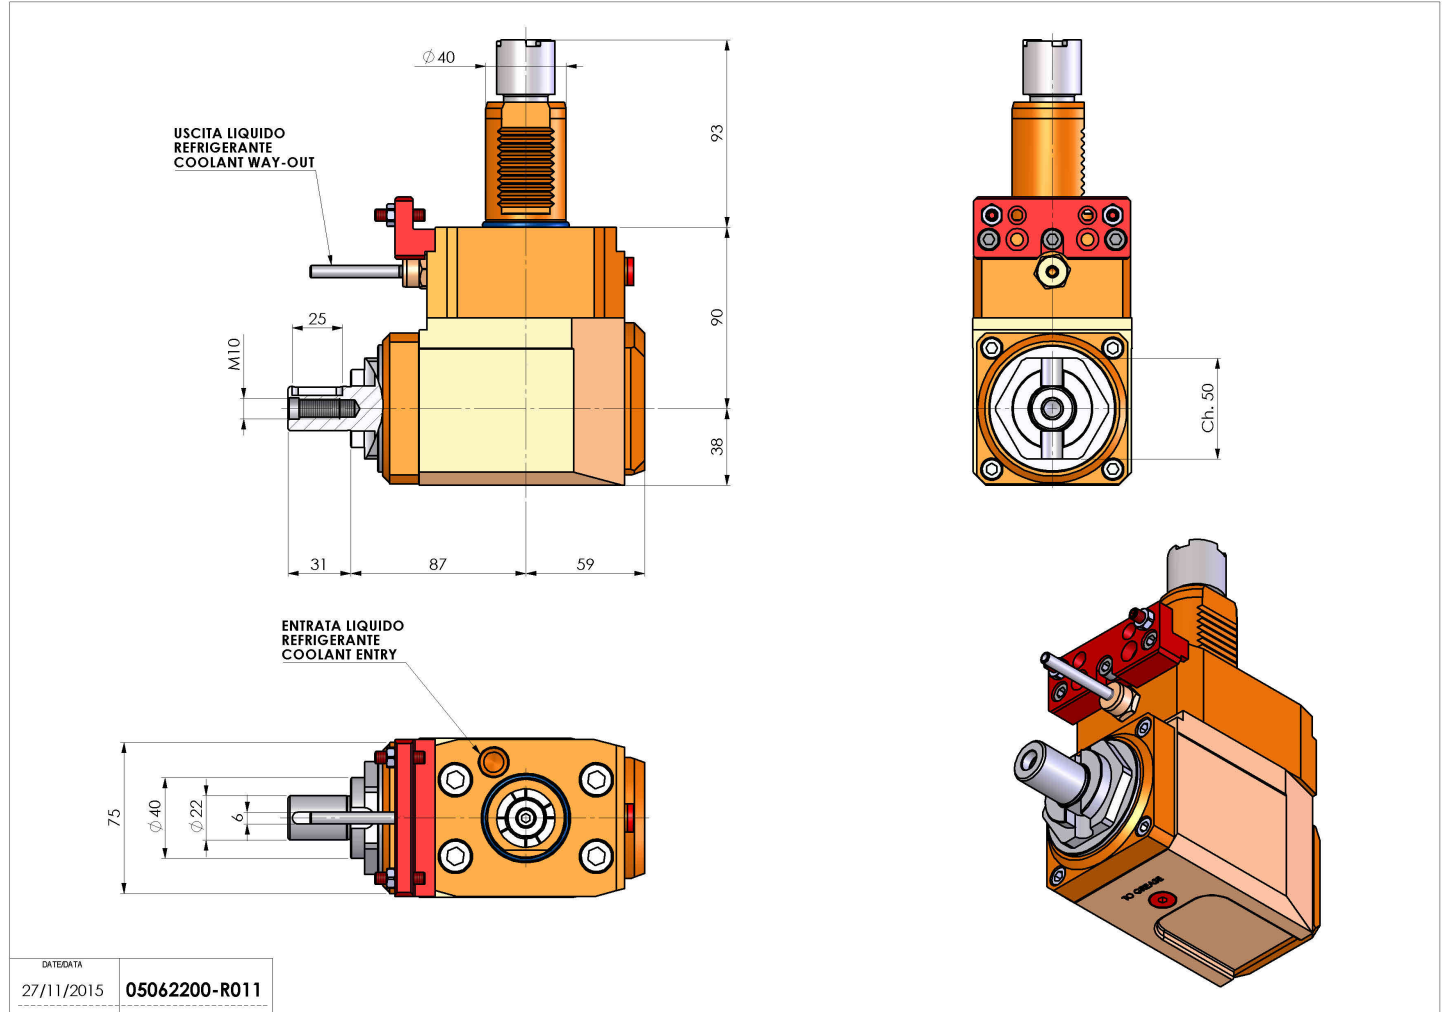

## 05062200 - LT-A VDI40 DIN138-22 R H90 OK

<b>Tipo</b>	LT-A Portautensili angolare a 90°
<b>Attacco</b>	VDI 40
<b>Uscita utensile</b>	Portafrese DIN138 22
<b>Raffreddamento</b>	Refrigerazione esterna
<b>Senso di rotazione</b>	r1  r2
<b>Velocità max [1/min]</b>	6000
<b>Coppia max [Nm]</b>	63
<b>Rapporto</b>	1:1
<b>H [mm]</b>	90
<b>H1 [mm]</b>	38
<b>Accessori</b>	N.D.
<b>Note</b>	N.D.

**Note per il montaggio** Può avere delle limitazioni per alcune installazioni

**ATTENZIONE: VERIFICARE L'ORIENTAMENTO DELLA DENTATURA VDI**

Verificare sempre gli ingombri del portautensile in torretta

DATE/GATA	27/11/2015
PART NUMBER	05062200-R011