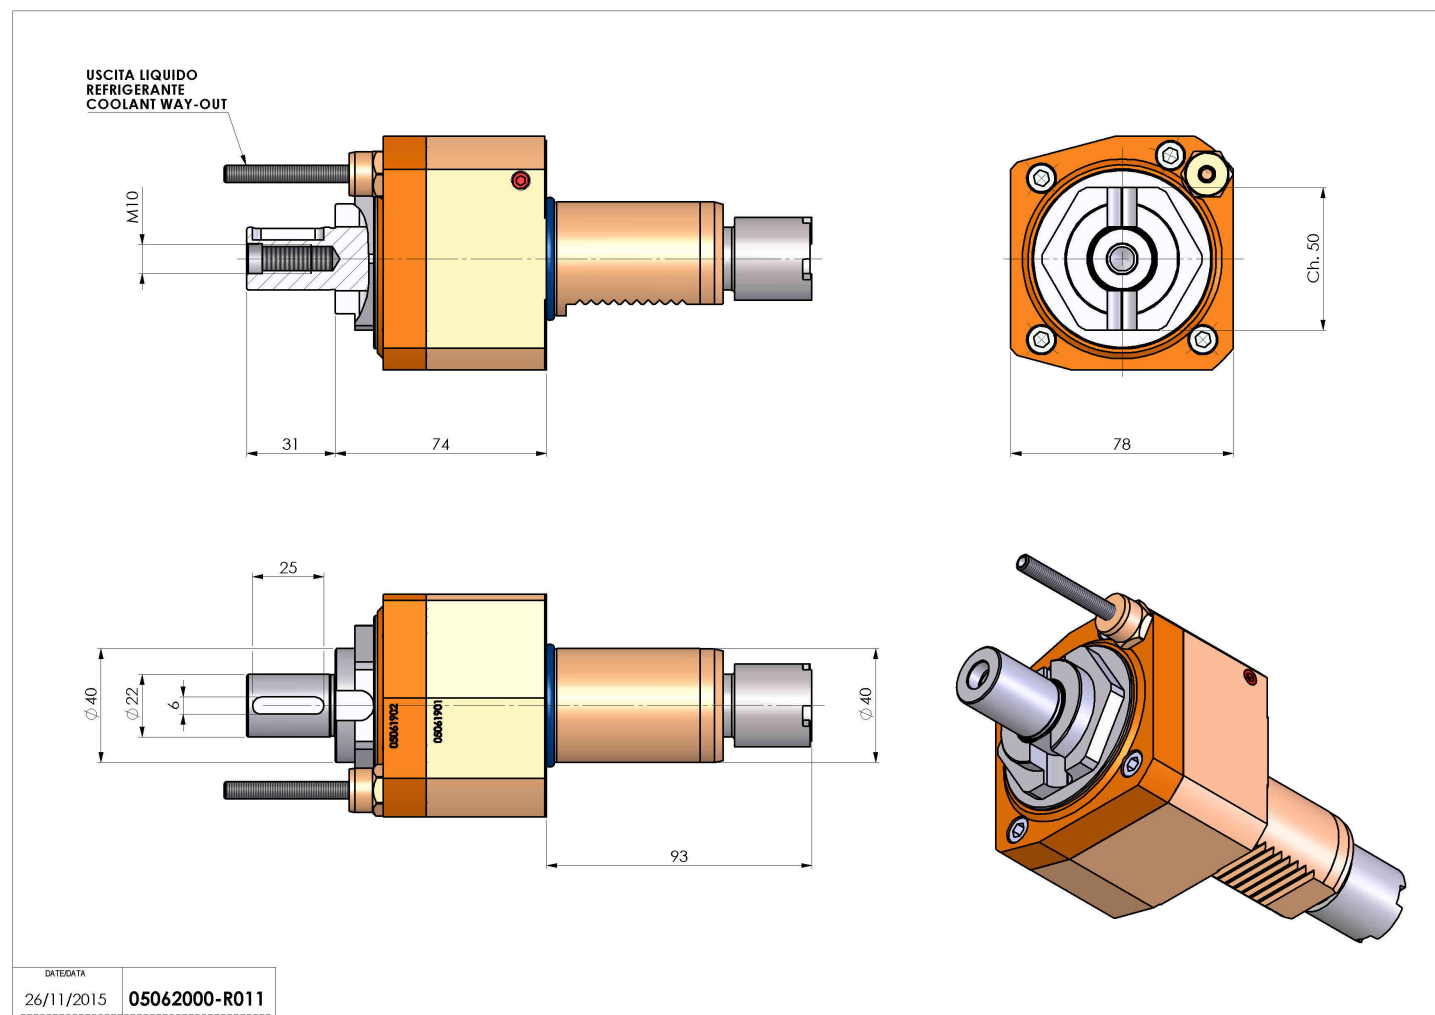

05062000 - LT-S VDI40 DIN138-22 H74 OKUMA

Tipo	LT-S Portautensili dritto
Attacco	VDI 40
Uscita utensile	Portafrese DIN138 22
Raffreddamento	Refrigerazione esterna
Senso di rotazione	r1  r2 
Velocità max [1/min]	6000
Coppia max [Nm]	63
Rapporto	1:1
H [mm]	74
Accessori	Chiave albero, chiave croce + gruppo accessori portafresa
Note	Ad esaurimento. Sostituito da cod. 05060400
Note per il montaggio	Può avere delle limitazioni per alcune installazioni

ATTENZIONE: VERIFICARE L'ORIENTAMENTO DELLA DENTATURA VDI

Verificare sempre gli ingombri del portautensile in torretta

Salvo modifiche tecniche