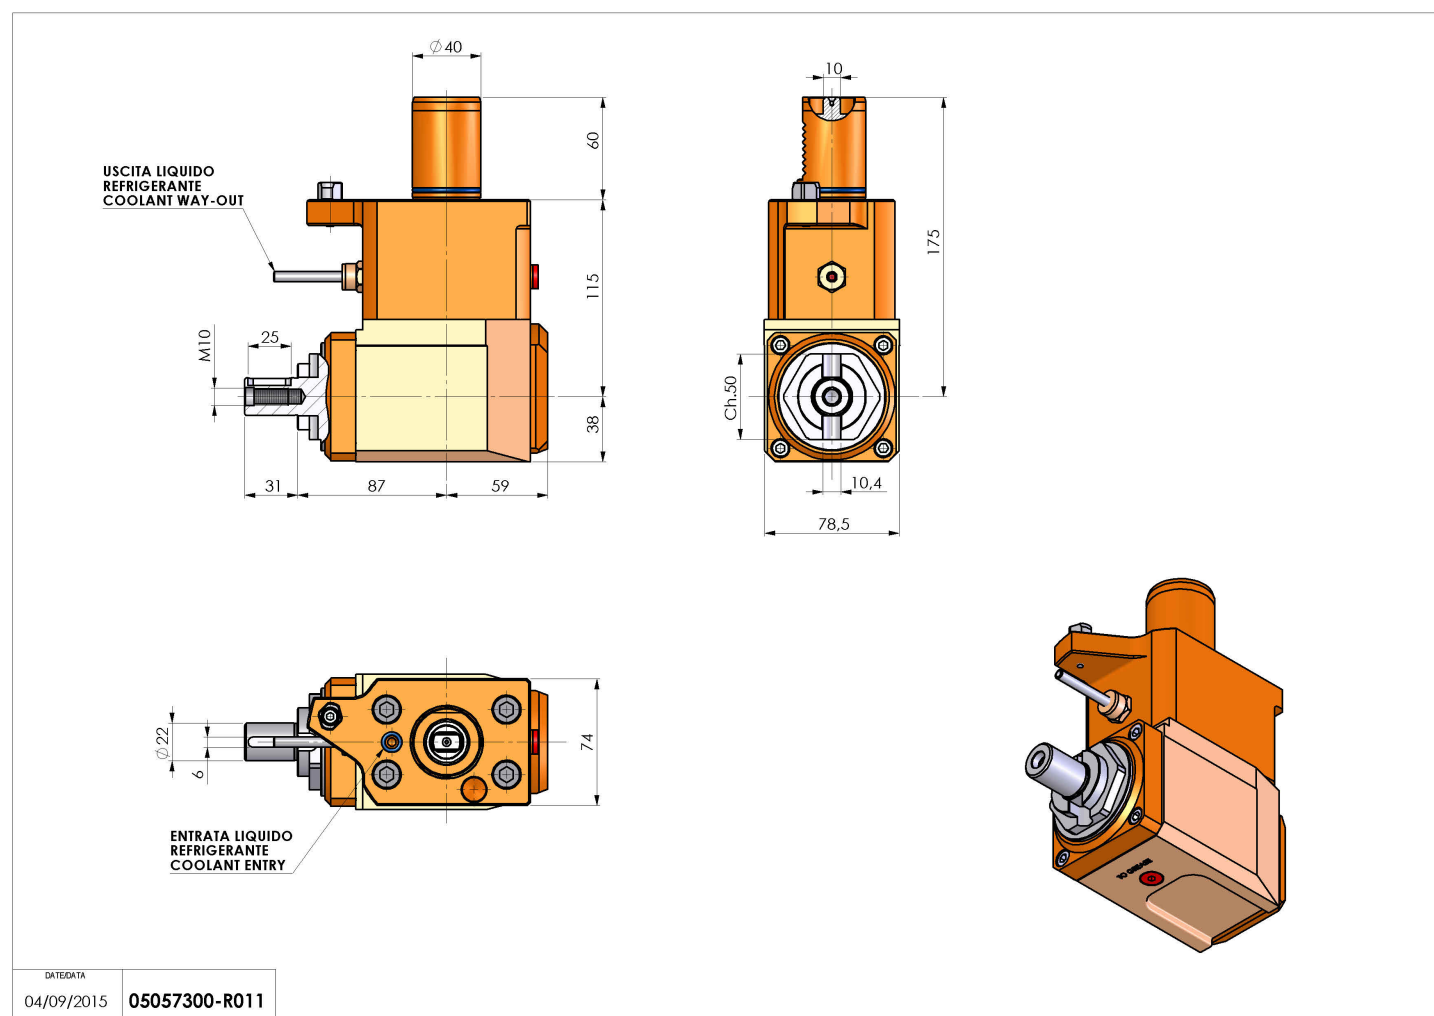

## 05057300 - LT-A VDI40 DIN22 H115 MLTX MZ

<b>Tipo</b>	LT-A Portautensili angolare a 90°
<b>Attacco</b>	VDI 40
<b>Uscita utensile</b>	Portafrese DIN138 22
<b>Raffreddamento</b>	Refrigerazione esterna
<b>Senso di rotazione</b>	r1  r2 
<b>Velocità max [1/min]</b>	6000
<b>Coppia max [Nm]</b>	63
<b>Rapporto</b>	1:1
<b>H [mm]</b>	115
<b>H1 [mm]</b>	38
<b>Accessori</b>	N.D.
<b>Note</b>	N.D.

**Note per il montaggio** Può avere delle limitazioni per alcune installazioni

**ATTENZIONE: VERIFICARE L'ORIENTAMENTO DELLA DENTATURA VDI**

Verificare sempre gli ingombri del portautensile in torretta

DATE/DATE	04/09/2015	05057300-R011
-----------	------------	---------------