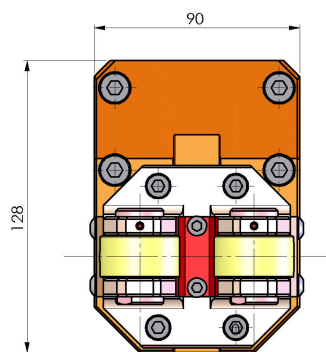

05056000 - SUPP ALB AX 20-100MZ INTGRX

Tipo	SHAFT SUPPORT Supporto alberi
Attacco	MAZAK
Uscita utensile	Supporto albero $\varnothing 20$-$\varnothing 100$
Raffreddamento	N.D.
H [mm]	70,5
$\varnothing$ Min [mm]	20
$\varnothing$ Max [mm]	100
Accessori	N.D.
Note	N.D.
Note per il montaggio	Può avere delle limitazioni per alcune installazioni

Verificare sempre gli ingombri del portautensile in torretta

DATE/ATA
04/09/2015 **05056000-R011**

Salvo modifiche tecniche