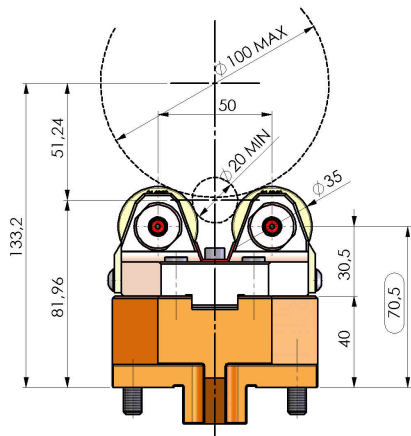

05056000 - SUPP ALB AX 20-100MZ INTGRX

Tipo	SHAFT SUPPORT Supporto alberi
Attacco	MAZAK
Uscita utensile	Supporto albero $\varnothing 20$-$\varnothing 100$
Raffreddamento	N.D.
H [mm]	70,5
$\varnothing$ Min [mm]	20
$\varnothing$ Max [mm]	100
Accessori	N.D.
Note	N.D.
Note per il montaggio	Può avere delle limitazioni per alcune installazioni

Verificare sempre gli ingombri del portautensile in torretta

DATE/ATA
04/09/2015 **05056000-R011**

Salvo modifiche tecniche