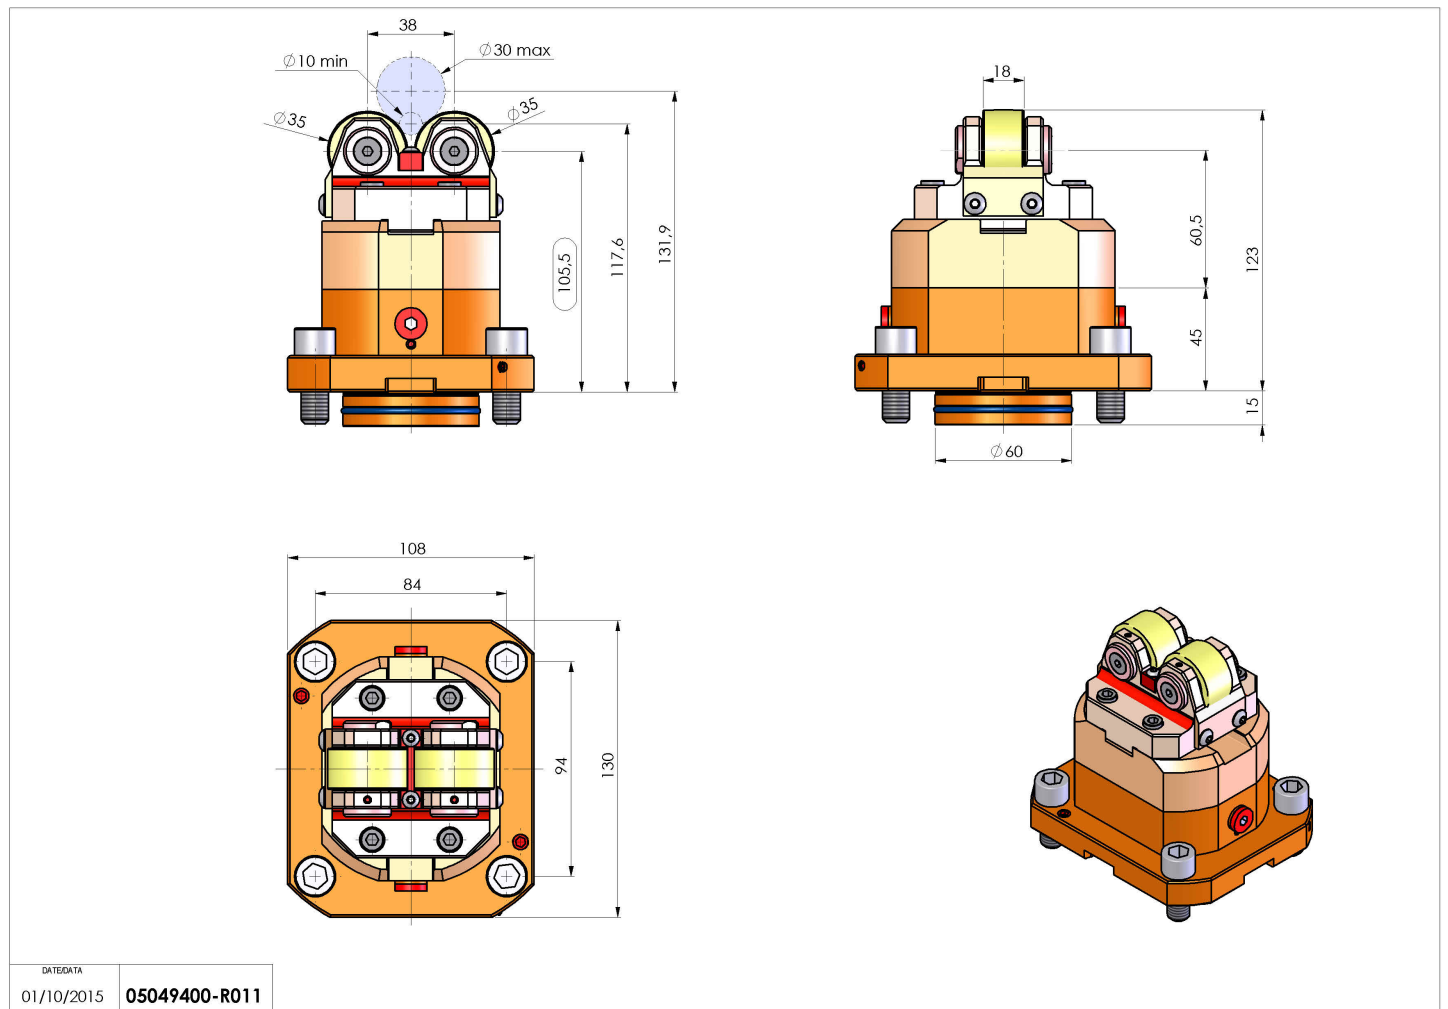

05049400 - SUPP ALB AX D10-30 D60 MS

Tipo	SHAFT SUPPORT Supporto alberi
Attacco	GAMBO CILINDRICO 60
Uscita utensile	Supporto albero Ø10-Ø30
Raffreddamento	N.D.
H [mm]	105,5
Ø Min [mm]	10
Ø Max [mm]	30
Accessori	N.D.
Note	N.D.
Note per il montaggio	Può avere delle limitazioni per alcune installazioni

Verificare sempre gli ingombri del portautensile in torretta

DATE/DATE
01/10/2015 05049400-R011

Salvo modifiche tecniche