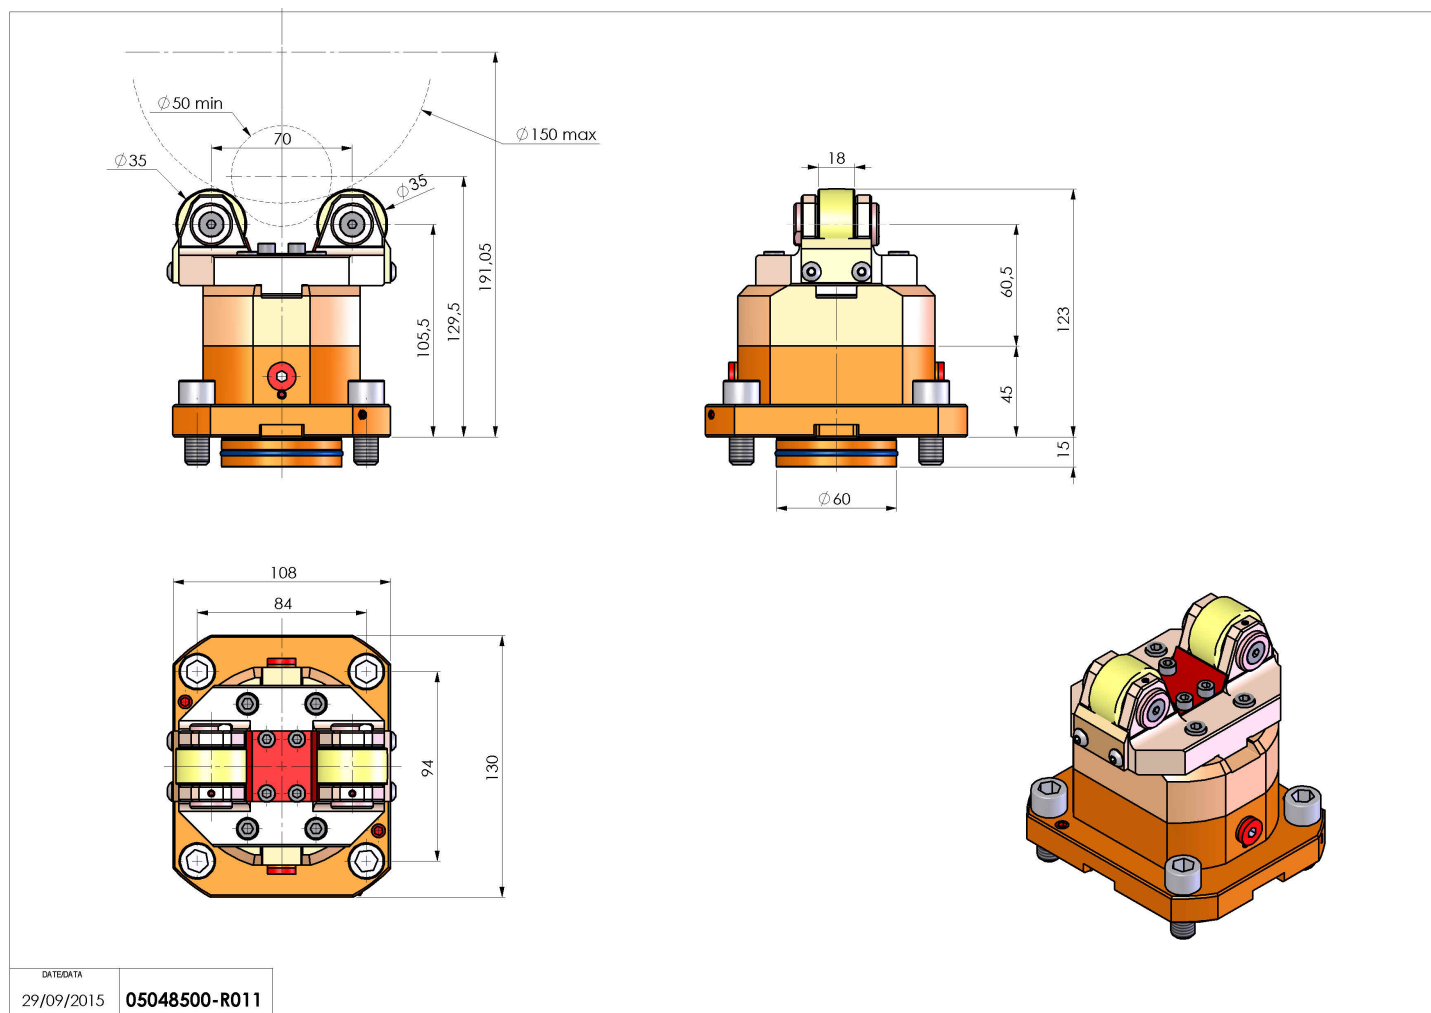

05048500 - SUPP ALB AX D50-150 D60 MS

Tipo	SHAFT SUPPORT Supporto alberi
Attacco	GAMBO CILINDRICO 60
Uscita utensile	Supporto albero $\varnothing 50$ - $\varnothing 150$
Raffreddamento	N.D.
H [mm]	105,5
\varnothing Min [mm]	50
\varnothing Max [mm]	150
Accessori	N.D.
Note	N.D.
Note per il montaggio	Può avere delle limitazioni per alcune installazioni

Verificare sempre gli ingombri del portautensile in torretta

DATE/DATE
29/09/2015 05048500-R011

Salvo modifiche tecniche