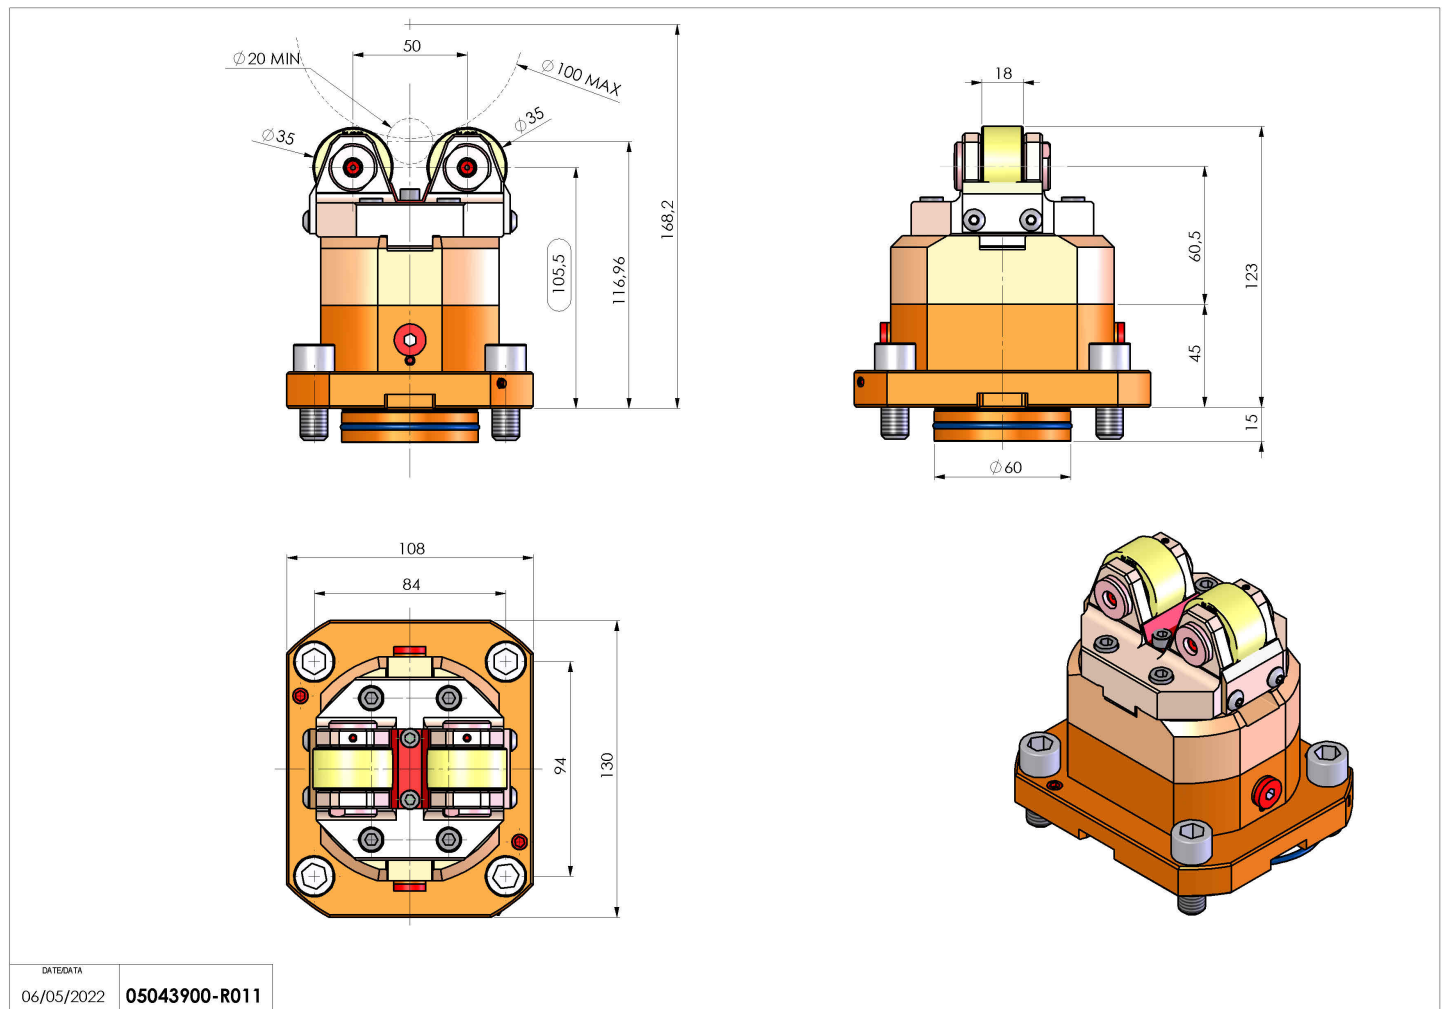

## 05043900 - SUPP ALB AX 20-100 D60 H106

<b>Tipo</b>	SHAFT SUPPORT Supporto alberi
<b>Attacco</b>	GAMBO CILINDRICO 60
<b>Uscita utensile</b>	Supporto albero Ø20-Ø100
<b>Raffreddamento</b>	N.D.
<b>H [mm]</b>	106
<b>Ø Min [mm]</b>	20
<b>Ø Max [mm]</b>	100
<b>Accessori</b>	N.D.
<b>Note</b>	N.D.
<b>Note per il montaggio</b>	Può avere delle limitazioni per alcune installazioni

Verificare sempre gli ingombri del portautensile in torretta

DATE/DATE  
06/05/2022 **05043900-R011**

Salvo modifiche tecniche