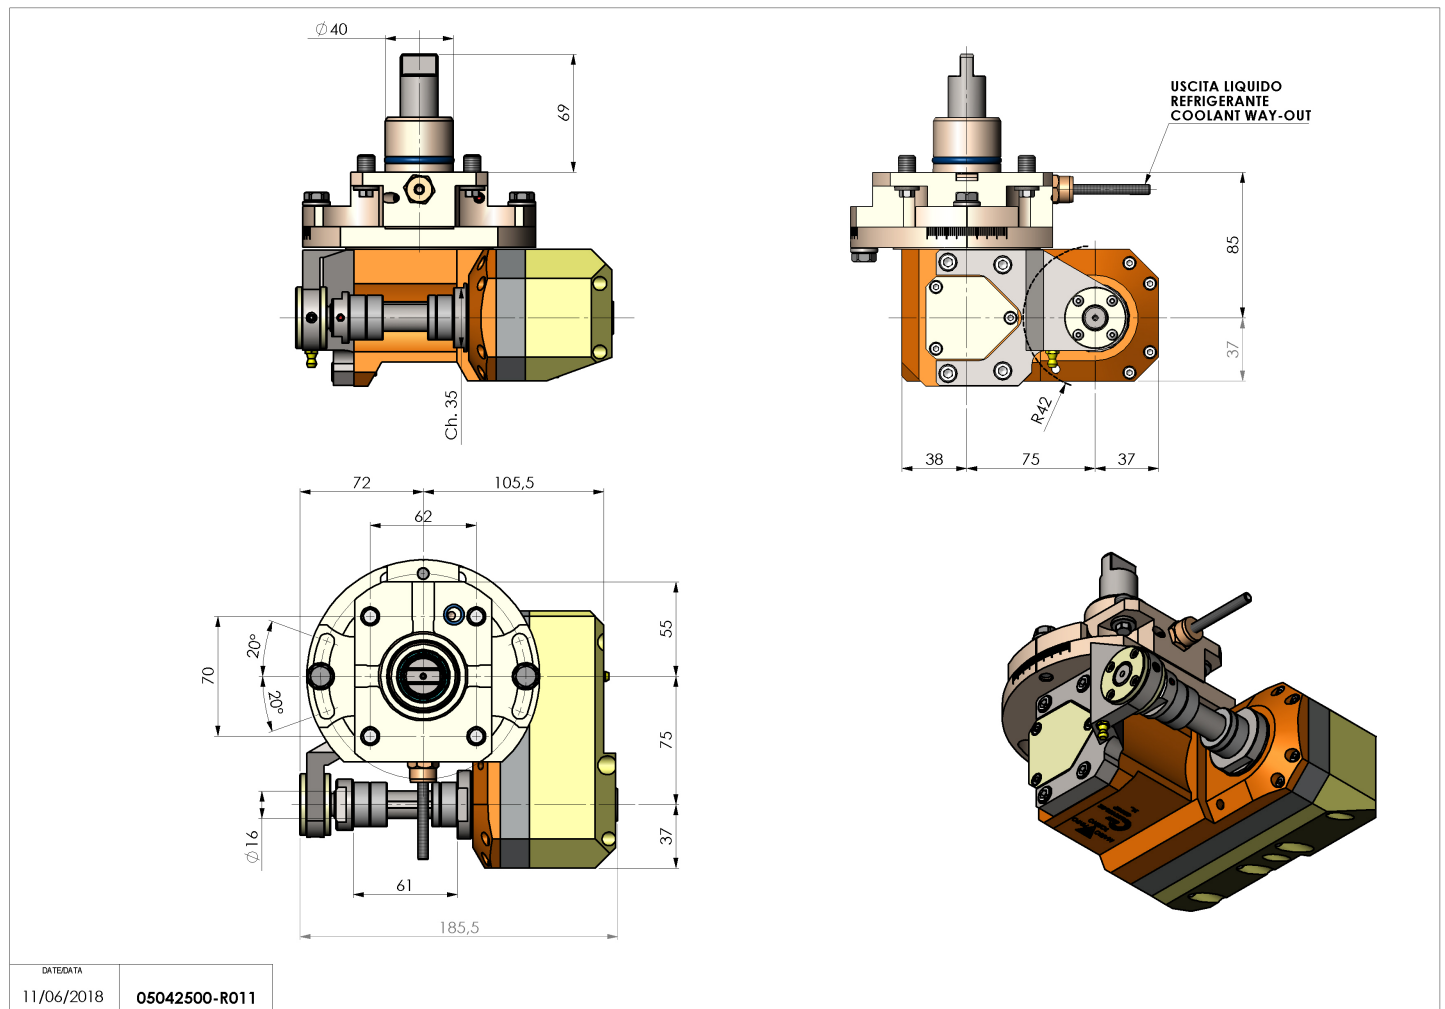

05042500 - LT-HOB D40 L60 1:1 H85

Tipo	LT-HOB-SAW Portacreatore/Portafrese
Attacco	GAMBO CILINDRICO 40
Uscita utensile	Kit alberino Ø16-Ø22-Ø27
Raffreddamento	Refrigerazione esterna
Velocità max [1/min]	6000
Coppia max [Nm]	40
Rapporto	1:1
H [mm]	85
Accessori	N.D.
Note	N.D.
Note per il montaggio	Può avere delle limitazioni per alcune installazioni

Verificare sempre gli ingombri del portautensile in torretta

Salvo modifiche tecniche