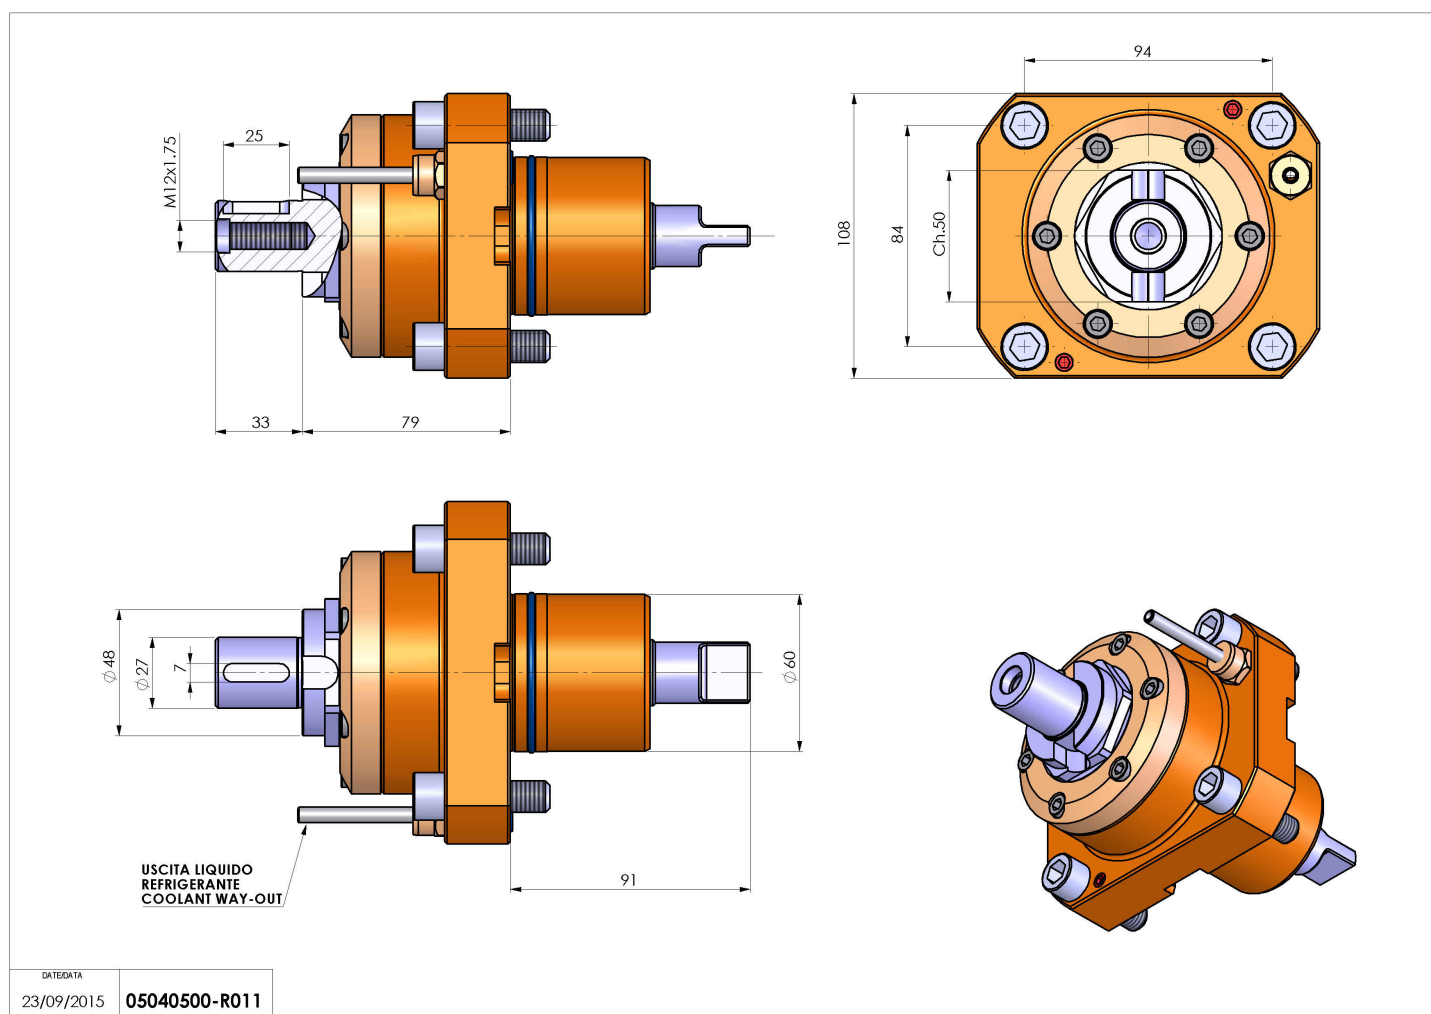

05040500 - LT-S D60 DIN138-27 HS H79

Tipo	LT-S Portautensili dritto
Attacco	GAMBO CILINDRICO 60
Uscita utensile	Portafrese DIN138 27
Raffreddamento	Refrigerazione esterna
Senso di rotazione	r1  r2 
Velocità max [1/min]	10000
Coppia max [Nm]	63
Rapporto	1:1
H [mm]	79
Accessori	Chiave albero, chiave croce + gruppo accessori portafresa
Note	N.D.
Note per il montaggio	Può avere delle limitazioni per alcune installazioni

Verificare sempre gli ingombri del portautensile in torretta

Salvo modifiche tecniche

DATE/ATA
23/09/2015 05040500-R011