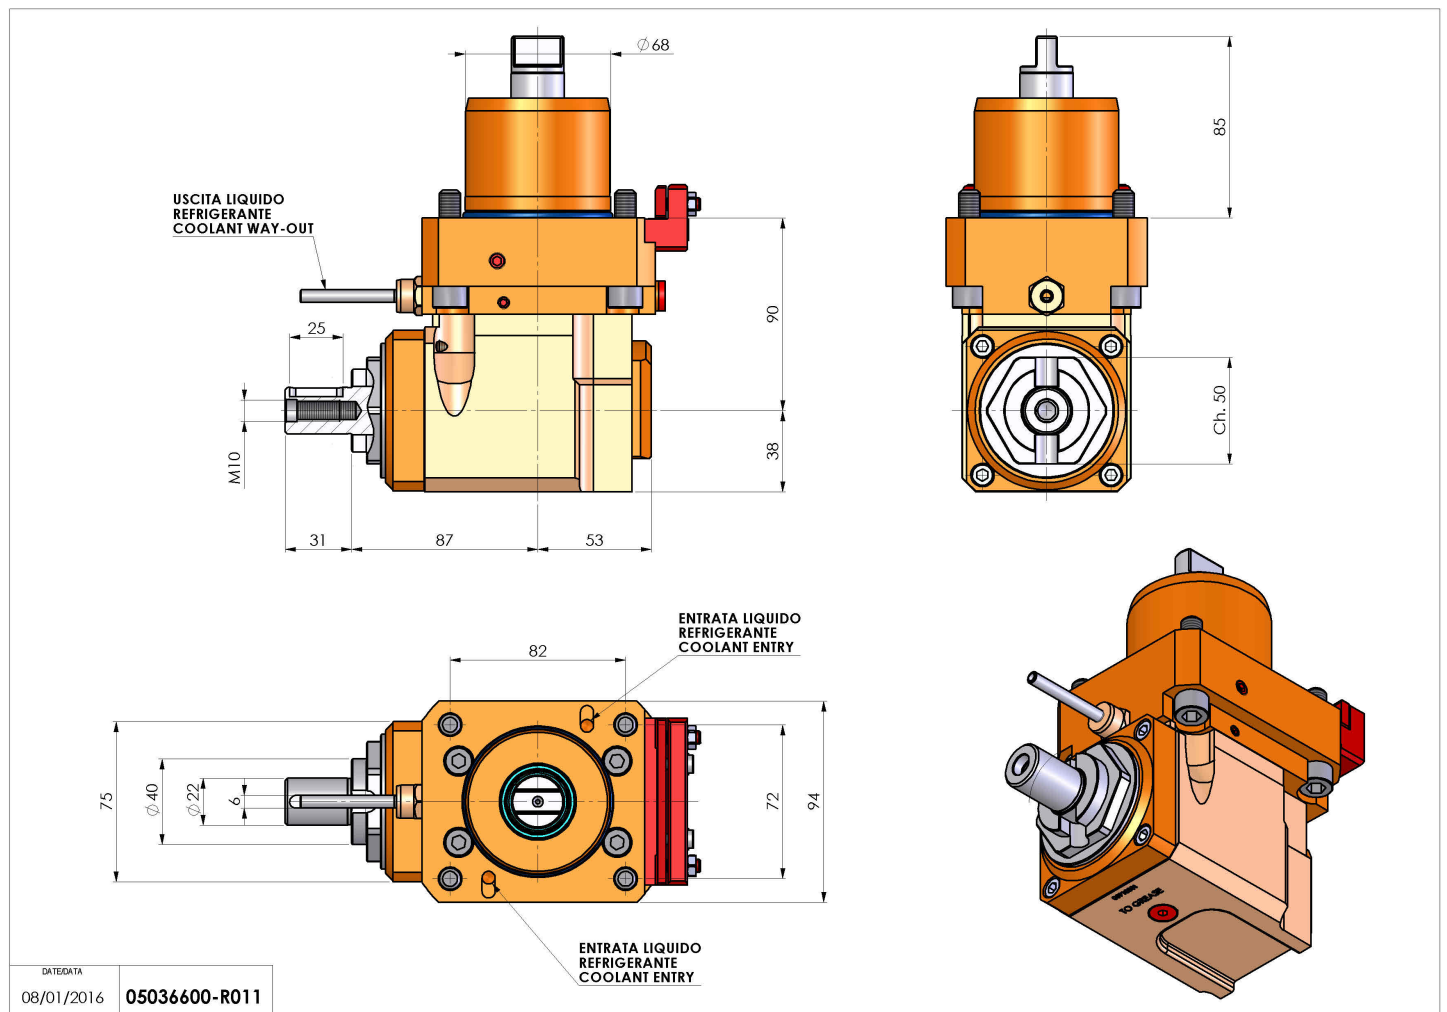

05036600 - LT-A D68 DIN138-22 H90 TWJ

Tipo	LT-A Portautensili angolare a 90°
Attacco	GAMBO CILINDRICO 68
Uscita utensile	Portafrese DIN138 22
Raffreddamento	Refrigerazione esterna
Senso di rotazione	r1 r2
Velocità max [1/min]	6000
Coppia max [Nm]	63
Rapporto	1:1
H [mm]	90
H1 [mm]	38
Accessori	N.D.
Note	N.D.
Note per il montaggio	Può avere delle limitazioni per alcune installazioni

Verificare sempre gli ingombri del portautensile in torretta

DATE/ATA
08/01/2016 **05036600-R011**

Salvo modifiche tecniche