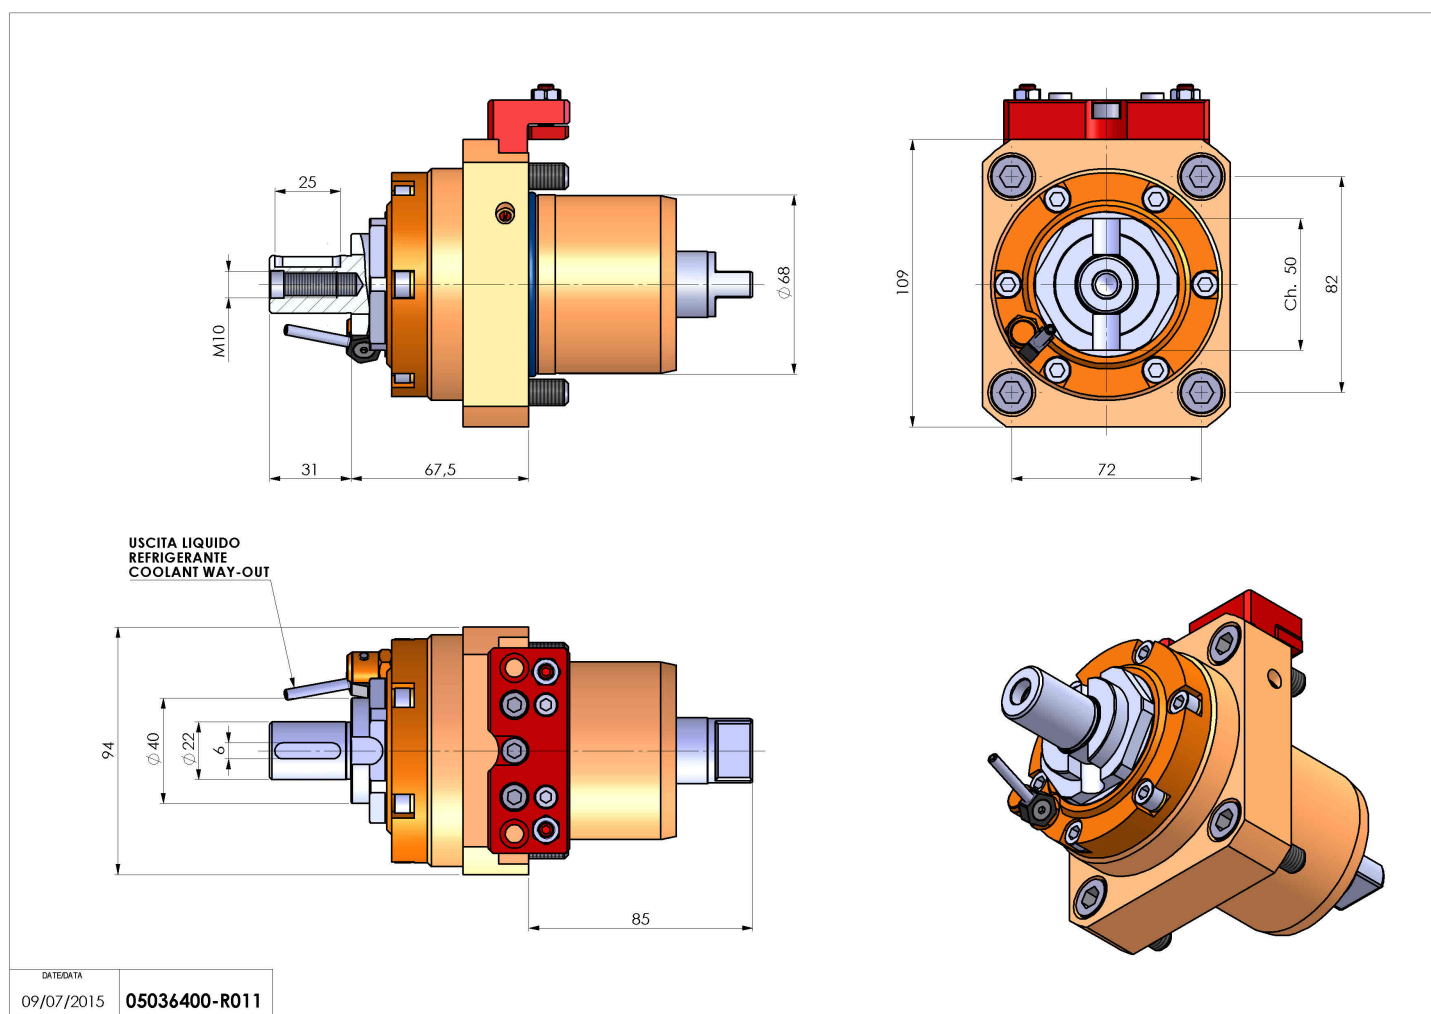

## 05036400 - LT-S D68 DIN138-22 H68 TWJ

<b>Tipo</b>	LT-S Portautensili dritto
<b>Attacco</b>	GAMBO CILINDRICO 68
<b>Uscita utensile</b>	Portafrese DIN138 22
<b>Raffreddamento</b>	Refrigerazione esterna
<b>Senso di rotazione</b>	r1  r2 
<b>Velocità max [1/min]</b>	6000
<b>Coppia max [Nm]</b>	63
<b>Rapporto</b>	1:1
<b>H [mm]</b>	68
<b>Accessori</b>	Chiave albero, chiave croce + gruppo accessori portafresa
<b>Note</b>	N.D.
<b>Note per il montaggio</b>	Può avere delle limitazioni per alcune installazioni

Verificare sempre gli ingombri del portautensile in torretta

Salvo modifiche tecniche

DATE/DATE  
09/07/2015 05036400-R011