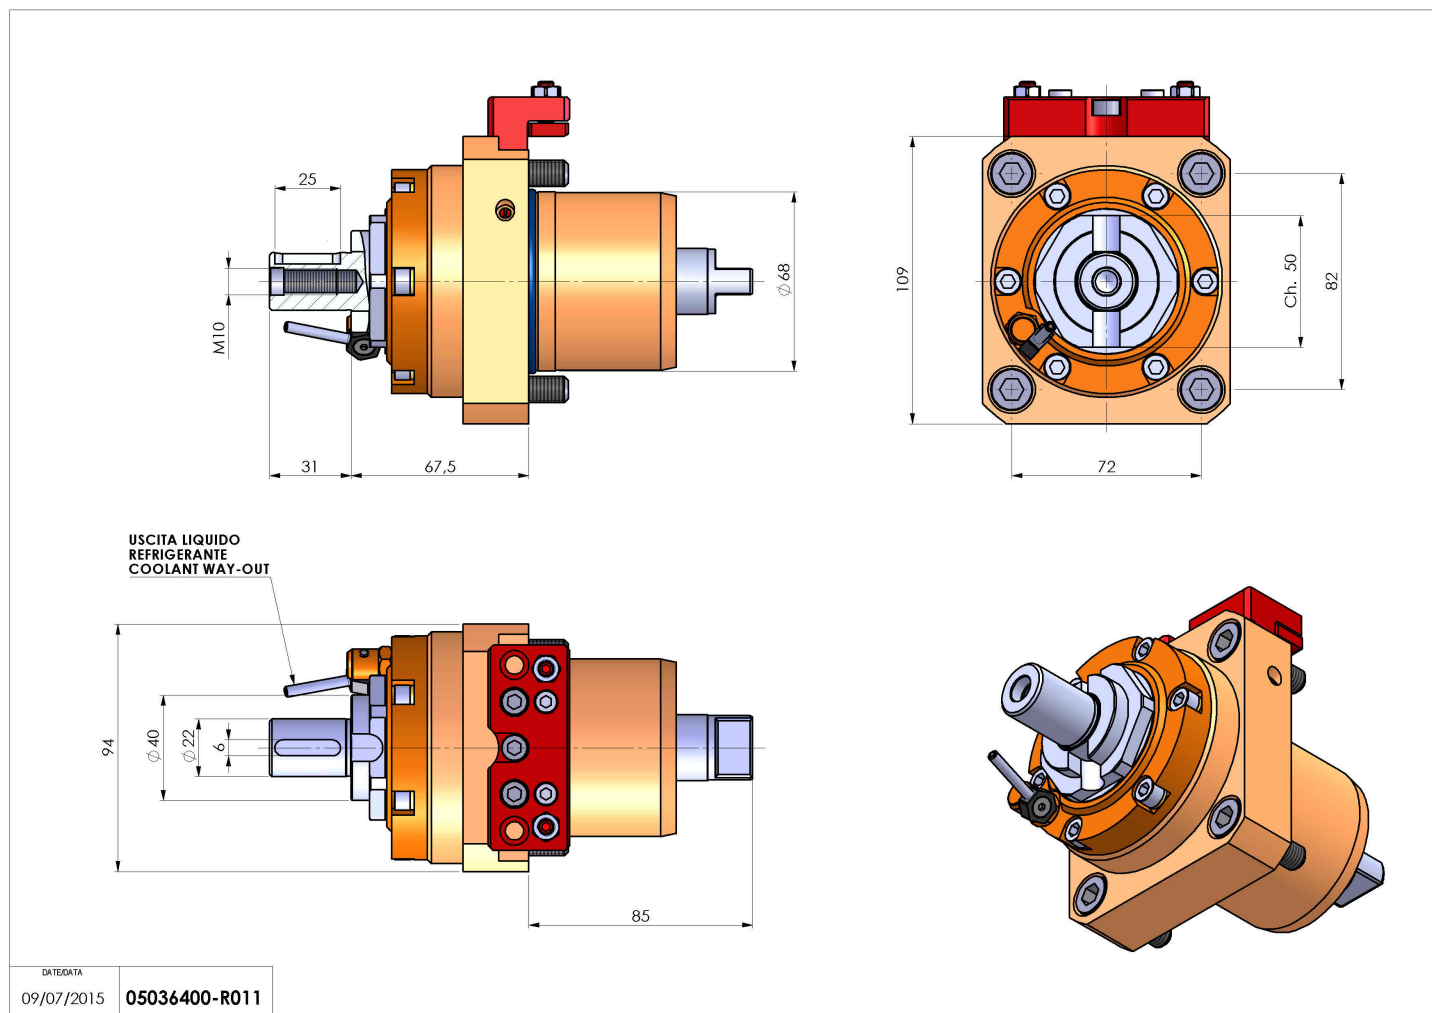

05036400 - LT-S D68 DIN138-22 H68 TWJ

Tipo	LT-S Portautensili dritto
Attacco	GAMBO CILINDRICO 68
Uscita utensile	Portafrese DIN138 22
Raffreddamento	Refrigerazione esterna
Senso di rotazione	r1  r2 
Velocità max [1/min]	6000
Coppia max [Nm]	63
Rapporto	1:1
H [mm]	68
Accessori	Chiave albero, chiave croce + gruppo accessori portafresa
Note	N.D.
Note per il montaggio	Può avere delle limitazioni per alcune installazioni

Verificare sempre gli ingombri del portautensile in torretta

Salvo modifiche tecniche

DATE/DATE
09/07/2015 05036400-R011