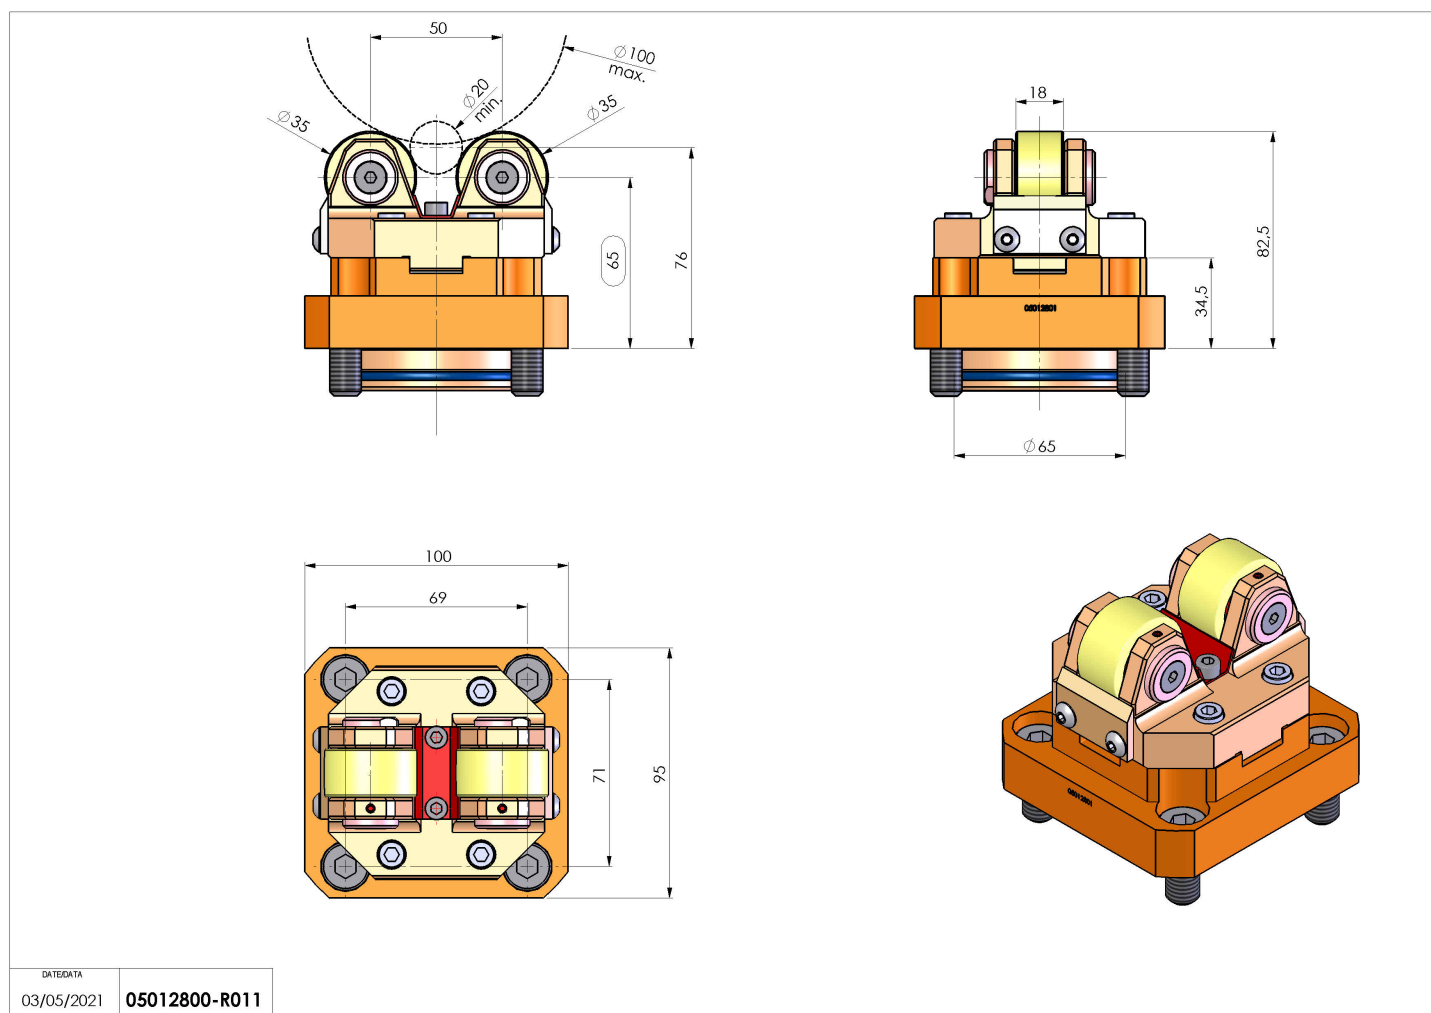

05012800 - SUPP ALB AX D20-100 D65 H65

Tipo	SHAFT SUPPORT Supporto alberi
Attacco	GAMBO CILINDRICO 65
Uscita utensile	Supporto albero Ø20-Ø100
Raffreddamento	N.D.
H [mm]	65
Ø Min [mm]	20
Ø Max [mm]	100
Accessori	N.D.
Note	N.D.
Note per il montaggio	Può avere delle limitazioni per alcune installazioni

Verificare sempre gli ingombri del portautensile in torretta

DATE/DATE
03/05/2021 **05012800-R011**

Salvo modifiche tecniche