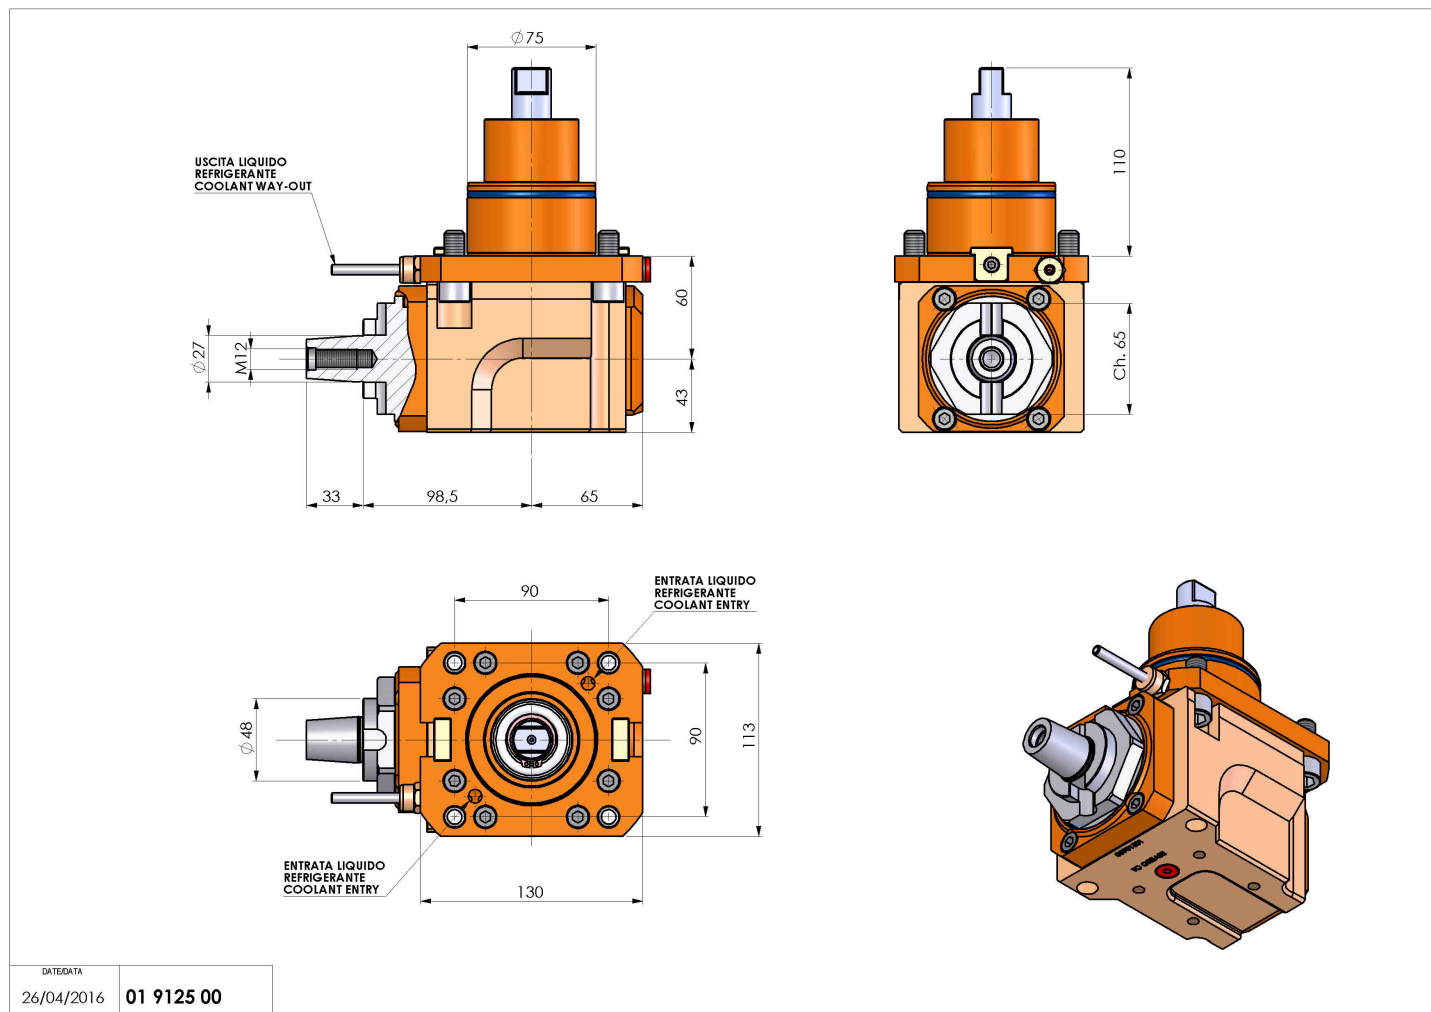

01912500 - LT-A BMT75 D27 CONICO 4 H60

Tipo	LT SPECIALE Portautensile motorizzato speciale
Attacco	BMT 75
Uscita utensile	D27 CONICO 4°
Raffreddamento	Refrigerazione esterna
Senso di rotazione	r1  r2 
Velocità max [1/min]	4000
Coppia max [Nm]	80
Rapporto	1:1
H [mm]	60
H1 [mm]	43
Accessori	N.D.
Note	N.D.
Note per il montaggio	Può avere delle limitazioni per alcune installazioni

Verificare sempre gli ingombri del portautensile in torretta

Salvo modifiche tecniche