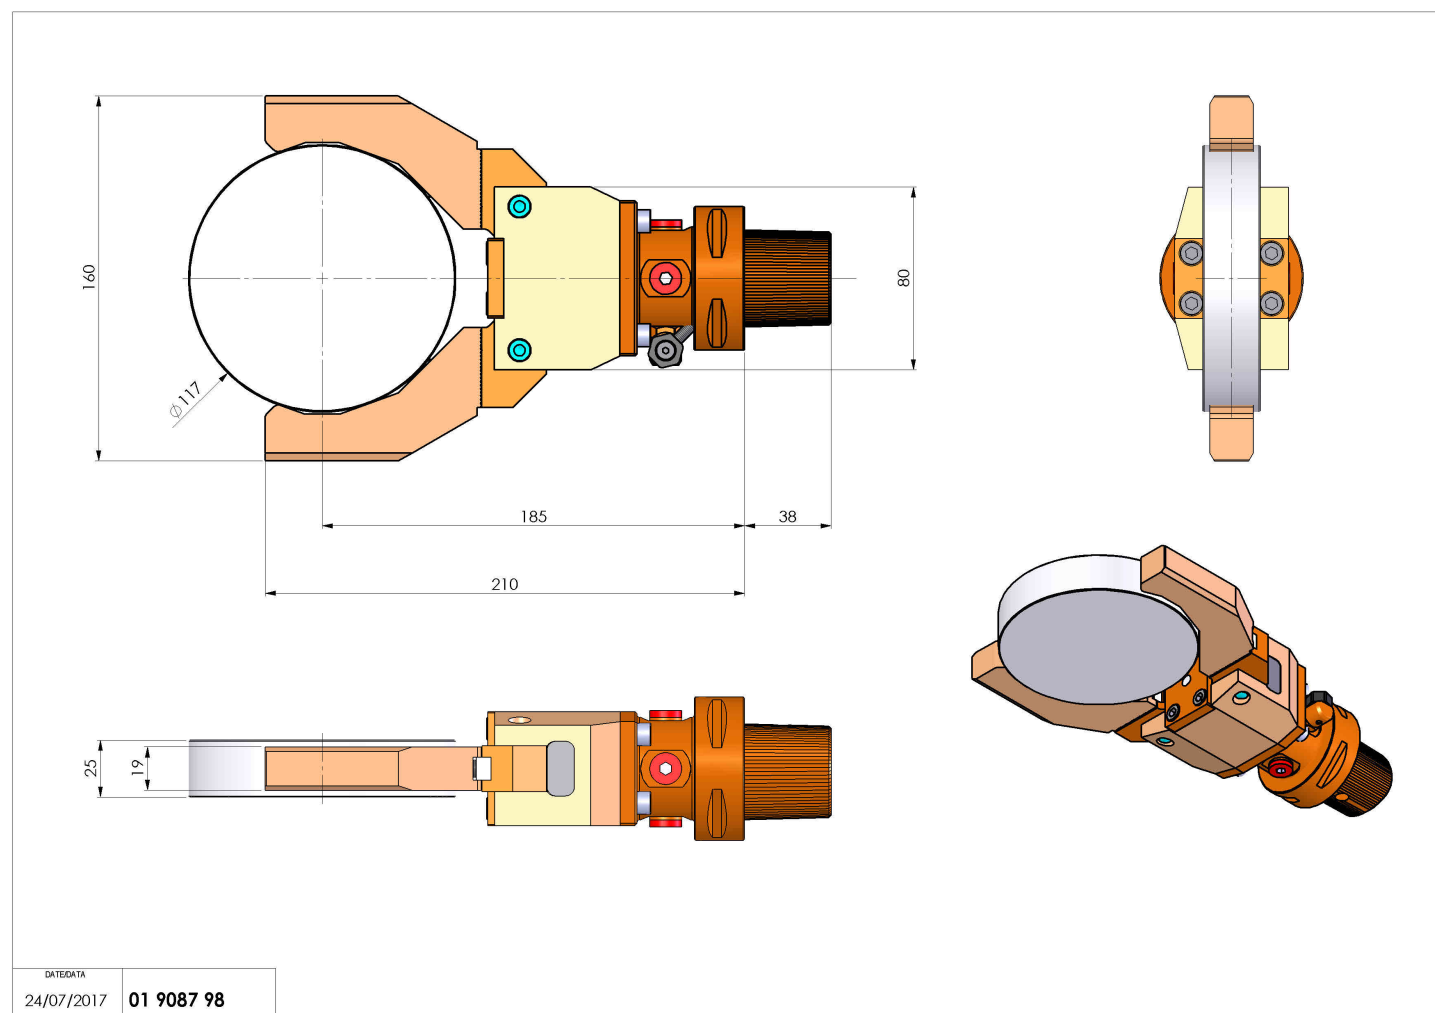

01908798 - ATR MANIPOLATORE CAPTO-C6 MZ

Tipo	ATR MAN Attrezzo manipolatore
Attacco	N.D.
Uscita utensile	TIPO NON DEFINITO
Raffreddamento	N.D.
H [mm]	185

Accessori	N.D.
Note	N.D.
Note per il montaggio	Può avere delle limitazioni per alcune installazioni

Verificare sempre gli ingombri del portautensile in torretta

DATE/ATA	
24/07/2017	01 9087 98

Salvo modifiche tecniche