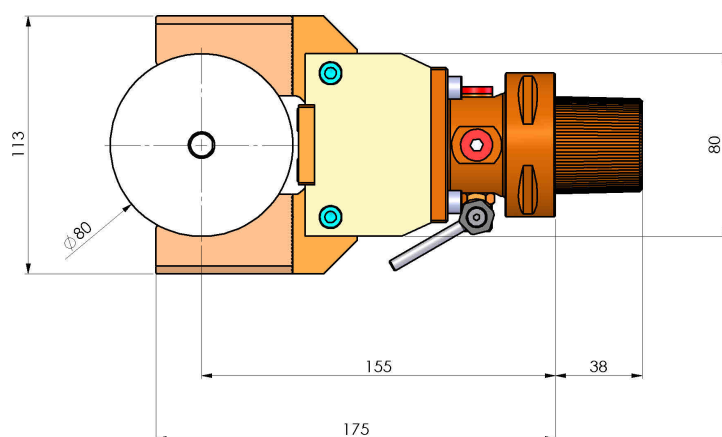

01908700 - ATR MANIPOLATORE CAPTO-C6 MZ

Tipo	ATR MAN Attrezzo manipolatore
Attacco	N.D.
Uscita utensile	TIPO NON DEFINITO
Raffreddamento	N.D.
H [mm]	155

Accessori	N.D.
Note	N.D.
Note per il montaggio	Può avere delle limitazioni per alcune installazioni

Verificare sempre gli ingombri del portautensile in torretta

DATE/ATA	
24/07/2017	A-01 9087 00

Salvo modifiche tecniche