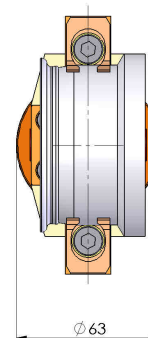

01908700 - ATR MANIPOLATORE CAPTO-C6 MZ

Tipo	ATR MAN Attrezzo manipolatore
Attacco	N.D.
Uscita utensile	TIPO NON DEFINITO
Raffreddamento	N.D.
H [mm]	155

Accessori	N.D.
Note	N.D.
Note per il montaggio	Può avere delle limitazioni per alcune installazioni

Verificare sempre gli ingombri del portautensile in torretta

DATE/ATA	
24/07/2017	A-01 9087 00

Salvo modifiche tecniche