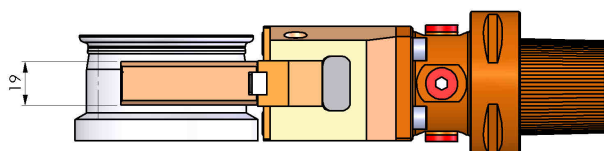

01908700 - ATR MANIPOLATORE CAPTO-C6 MZ

Tipo	ATR MAN Attrezzo manipolatore
Attacco	N.D.
Uscita utensile	TIPO NON DEFINITO
Raffreddamento	N.D.
H [mm]	155

Accessori	N.D.
Note	N.D.
Note per il montaggio	Può avere delle limitazioni per alcune installazioni

Verificare sempre gli ingombri del portautensile in torretta

DATE/ATA	
24/07/2017	A-01 9087 00

Salvo modifiche tecniche