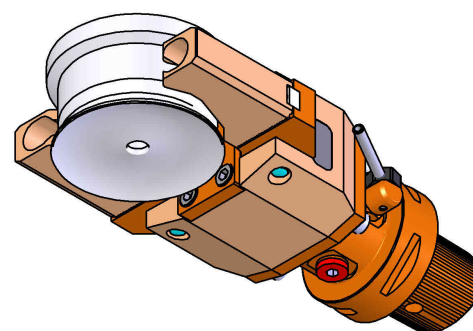

01908700 - ATR MANIPOLATORE CAPTO-C6 MZ

Tipo	ATR MAN Attrezzo manipolatore
Attacco	N.D.
Uscita utensile	TIPO NON DEFINITO
Raffreddamento	N.D.
H [mm]	155

Accessori	N.D.
Note	N.D.
Note per il montaggio	Può avere delle limitazioni per alcune installazioni

Verificare sempre gli ingombri del portautensile in torretta

DATE/ATA	
24/07/2017	A-01 9087 00

Salvo modifiche tecniche