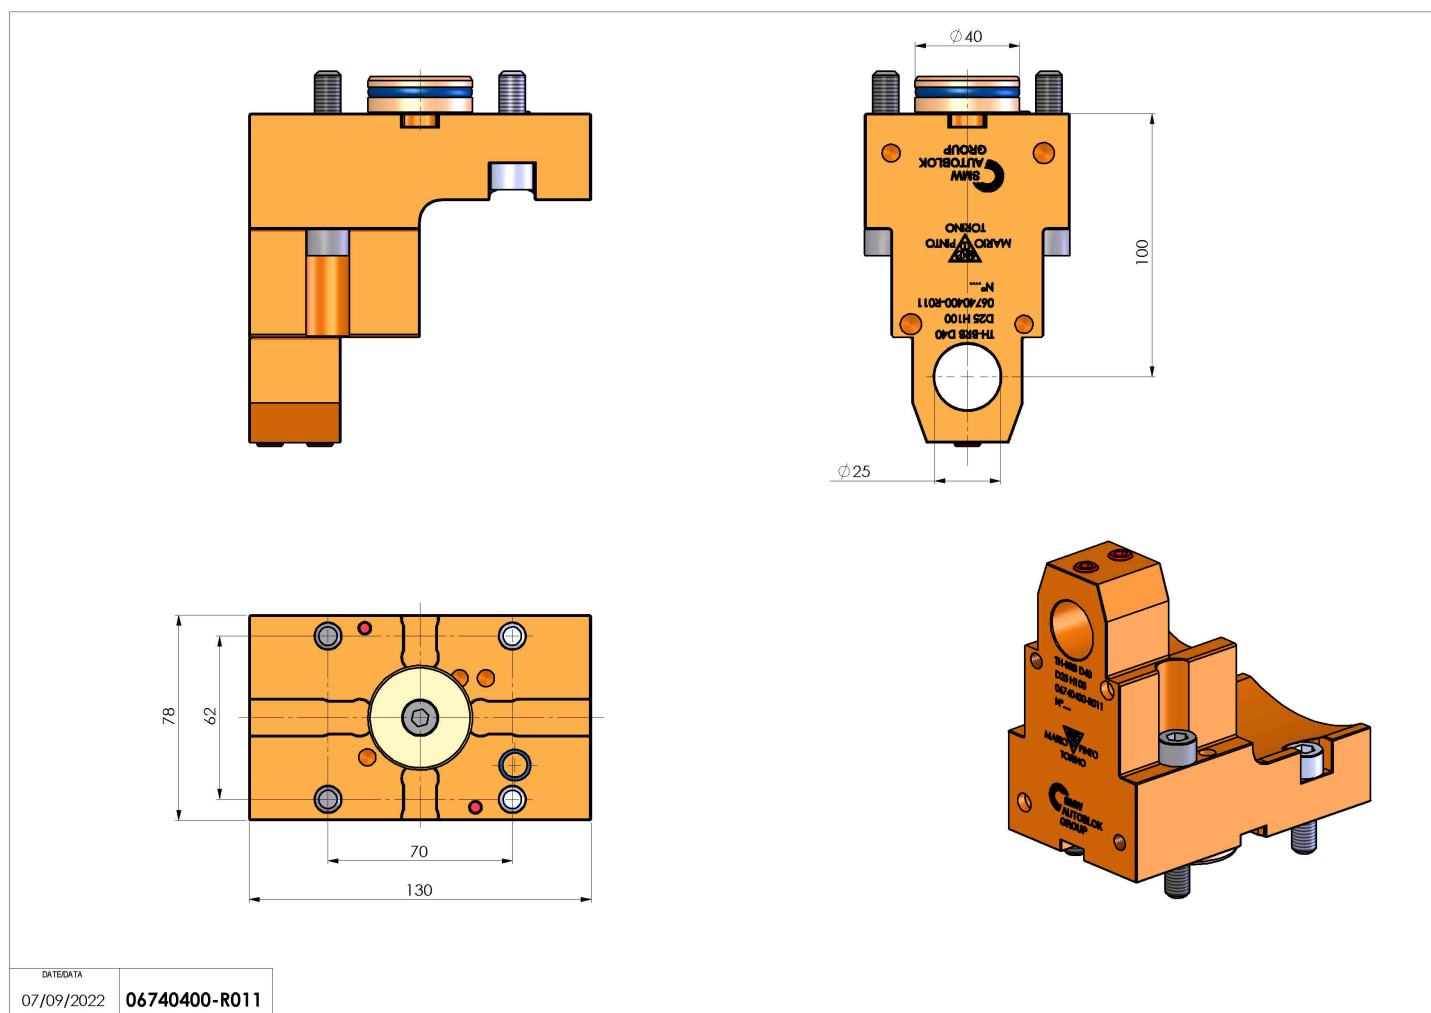

06740400 - TH-BRB D40 D25 H100

Tipo	TH SPECIALE Portautensile fisso speciale
Attacco	GAMBO CILINDRICO 40
Uscita utensile	TH porta barenò 25
Raffreddamento	N.D.
H [mm]	100
Accessori	N.D.
Note	N.D.
Note per il montaggio	Può avere delle limitazioni per alcune installazioni

Verificare sempre gli ingombri del portautensile in torretta

DATE/ATA
07/09/2022 **06740400-R011**

Salvo modifiche tecniche