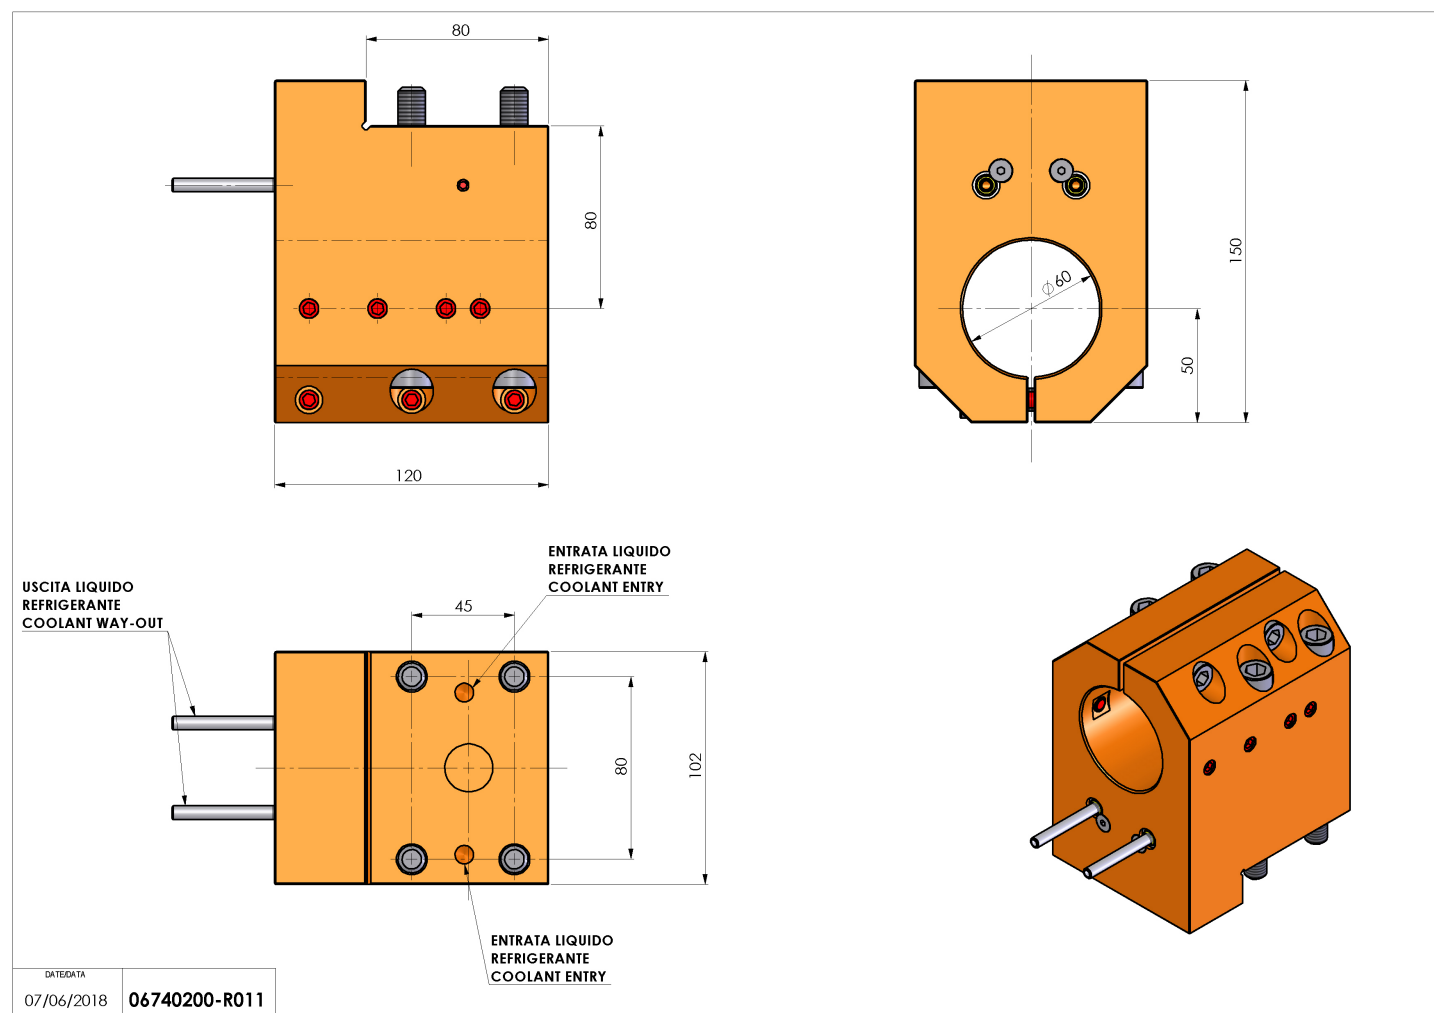

06740200 - TH-BRB D20 D60 H80 TAGL

Tipo	TH SPECIALE Portautensile fisso speciale
Attacco	GAMBO CILINDRICO 20
Uscita utensile	TH porta barenò 60
Raffreddamento	Refrigerazione esterna
H [mm]	80

Accessori	N.D.
Note	N.D.
Note per il montaggio	Può avere delle limitazioni per alcune installazioni

Verificare sempre gli ingombri del portautensile in torretta

Salvo modifiche tecniche

DATE DATA
07/06/2018 06740200-R011