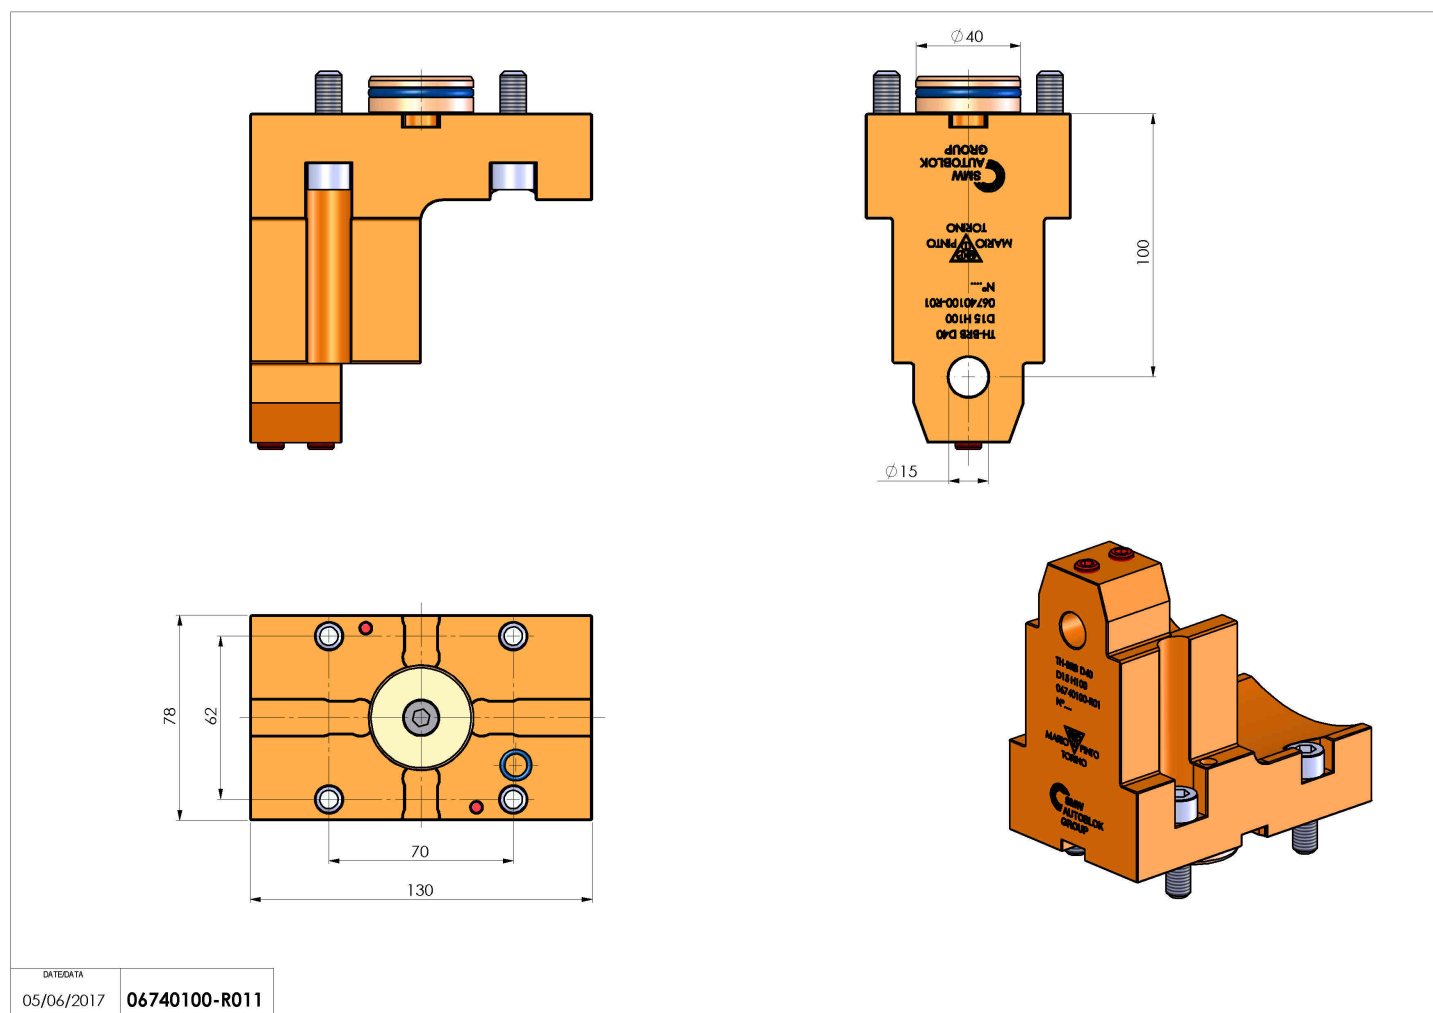

06740100 - TH-BRB D40 D15 H100 MS

Tipo	TH SPECIALE Portautensile fisso speciale
Attacco	GAMBO CILINDRICO 40
Uscita utensile	TH Porta bareno 15
Raffreddamento	N.D.
H [mm]	100

Accessori	N.D.
Note	N.D.
Note per il montaggio	Può avere delle limitazioni per alcune installazioni

Verificare sempre gli ingombri del portautensile in torretta

DATE/ATA
05/06/2017 **06740100-R011**

Salvo modifiche tecniche