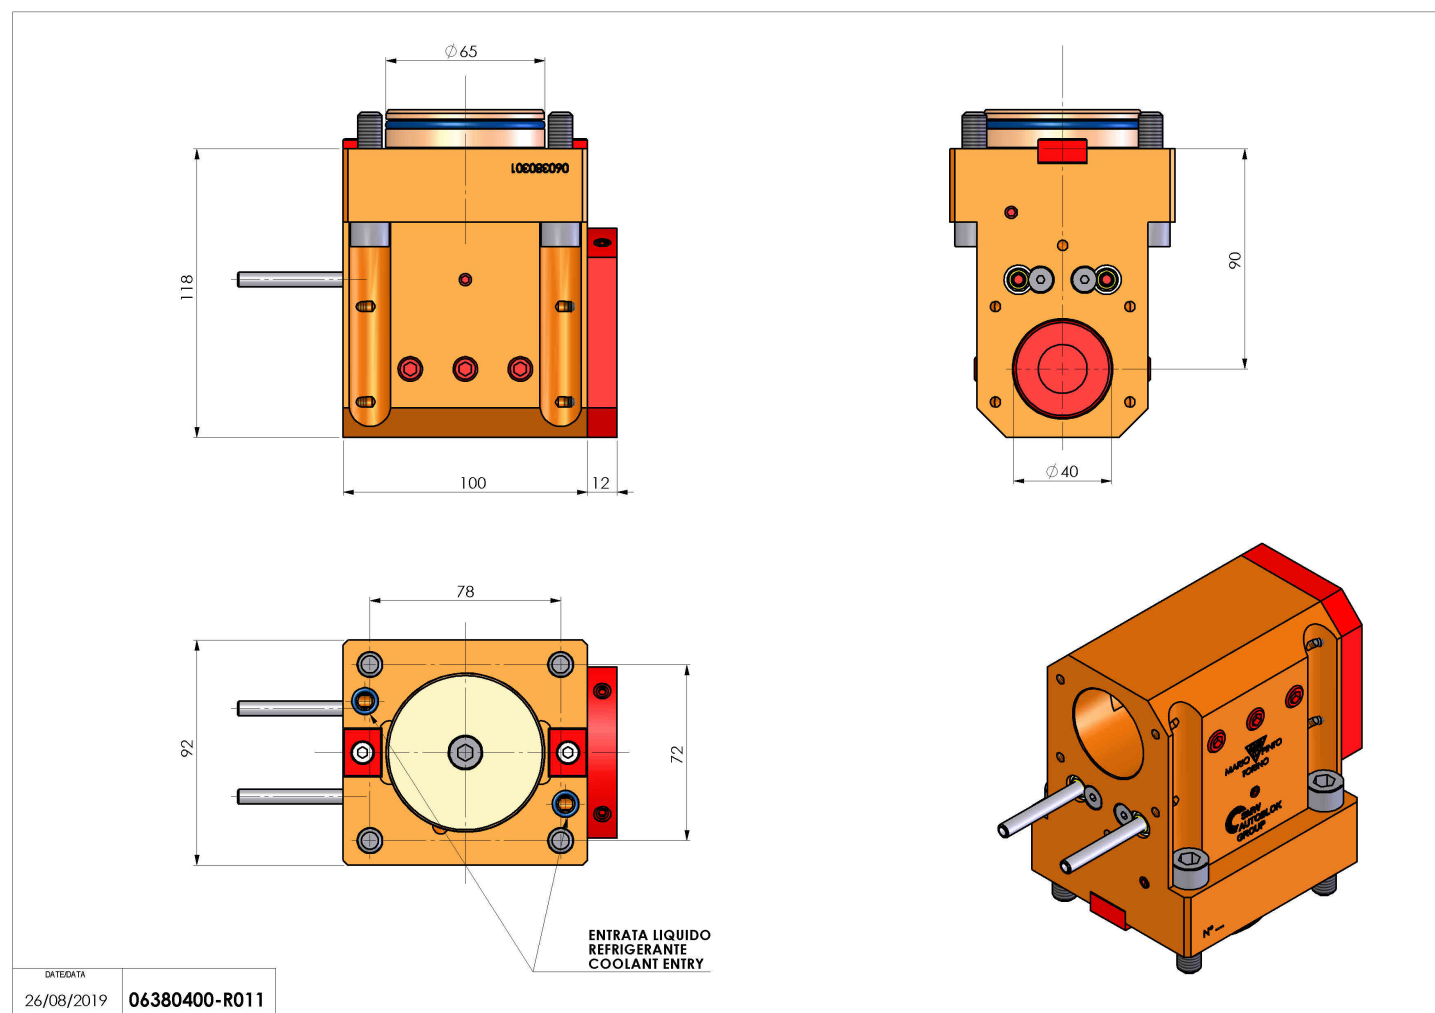

06380400 - TH-BRB D65 D40 H90

Tipo	TH-BRB Portautensili statico portabareno
Attacco	GAMBO CILINDRICO 65
Uscita utensile	TH porta bareno 40
Raffreddamento	Refrigerazione esterna / interna
H [mm]	90

Accessori	N.D.
Note	N.D.
Note per il montaggio	Può avere delle limitazioni per alcune installazioni

Verificare sempre gli ingombri del portautensile in torretta

Salvo modifiche tecniche