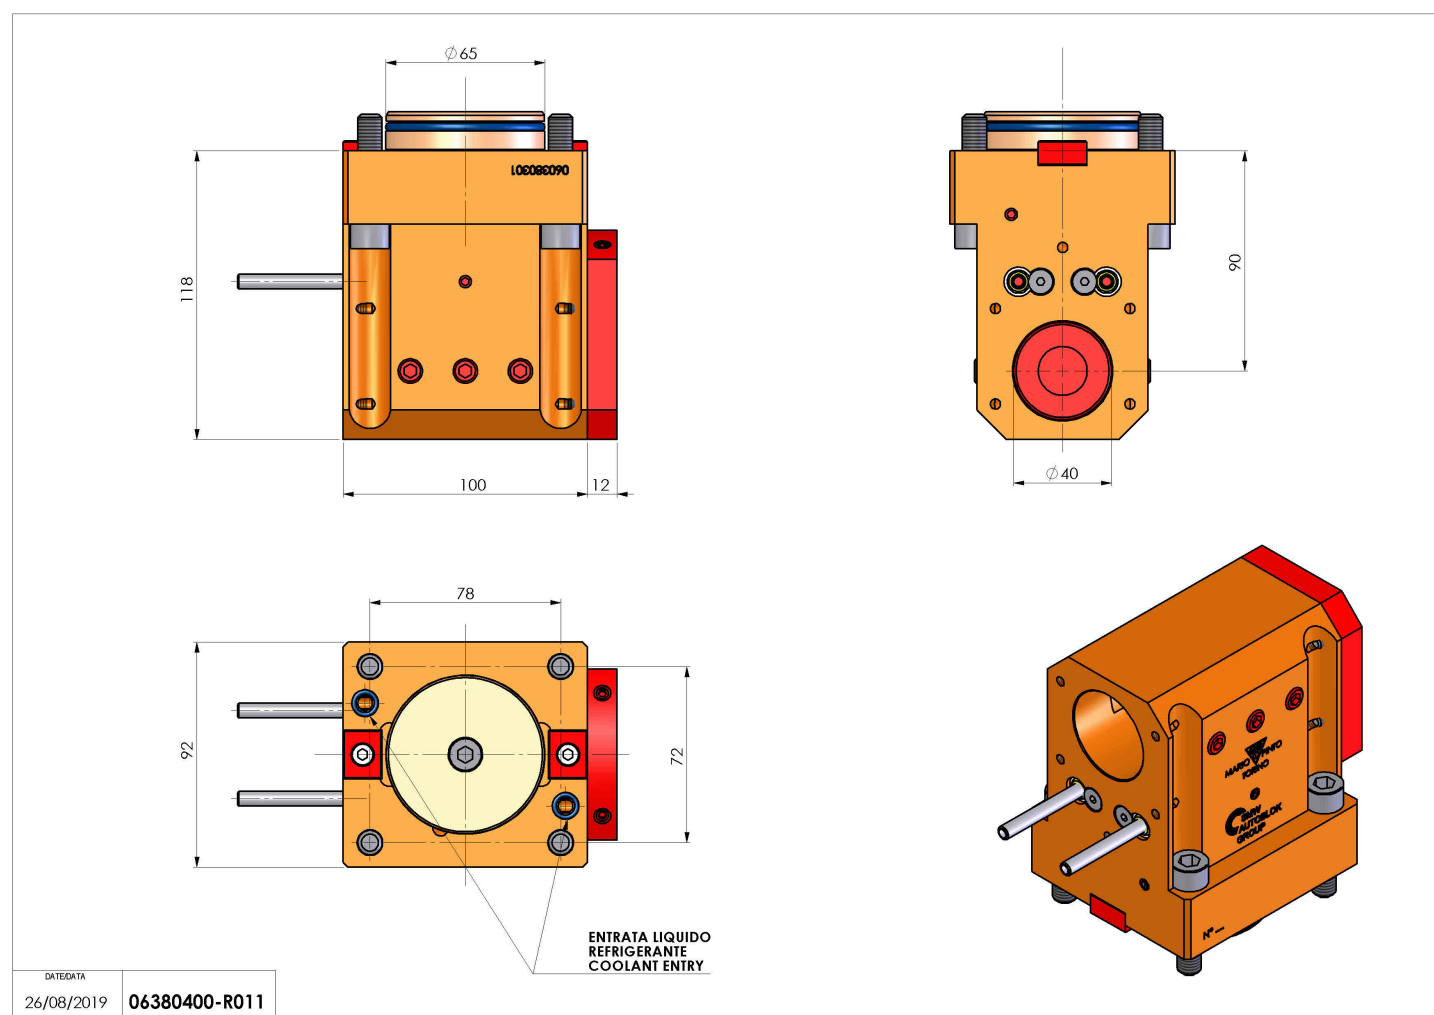

## 06380400 - TH-BRB D65 D40 H90

<b>Tipo</b>	TH-BRB Portautensili statico portabareno
<b>Attacco</b>	GAMBO CILINDRICO 65
<b>Uscita utensile</b>	TH porta bareno 40
<b>Raffreddamento</b>	Refrigerazione esterna / interna
<b>H [mm]</b>	90

<b>Accessori</b>	N.D.
<b>Note</b>	N.D.
<b>Note per il montaggio</b>	Può avere delle limitazioni per alcune installazioni

Verificare sempre gli ingombri del portautensile in torretta

DATE/DATE  
26/08/2019 06380400-R011