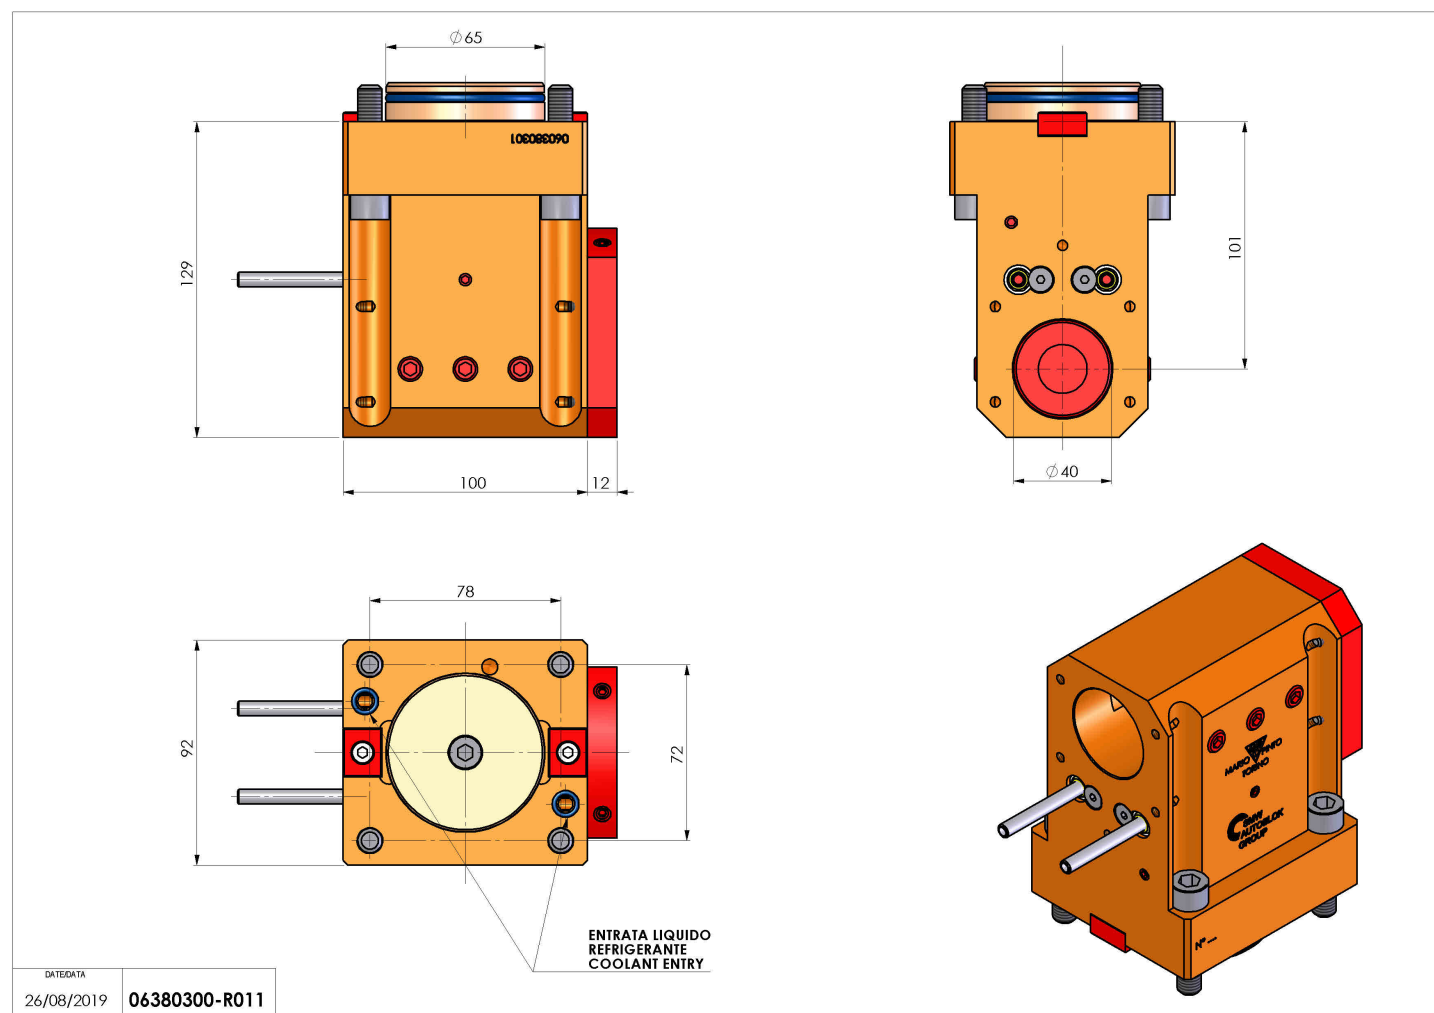

06380300 - TH-BRB D65 D40 H101

Tipo	TH-BRB Portautensili statico portabareno
Attacco	GAMBO CILINDRICO 65
Uscita utensile	TH porta bareno 40
Raffreddamento	Refrigerazione esterna / interna
H [mm]	101

Accessori	N.D.
Note	N.D.
Note per il montaggio	Può avere delle limitazioni per alcune installazioni

Verificare sempre gli ingombri del portautensile in torretta

Salvo modifiche tecniche