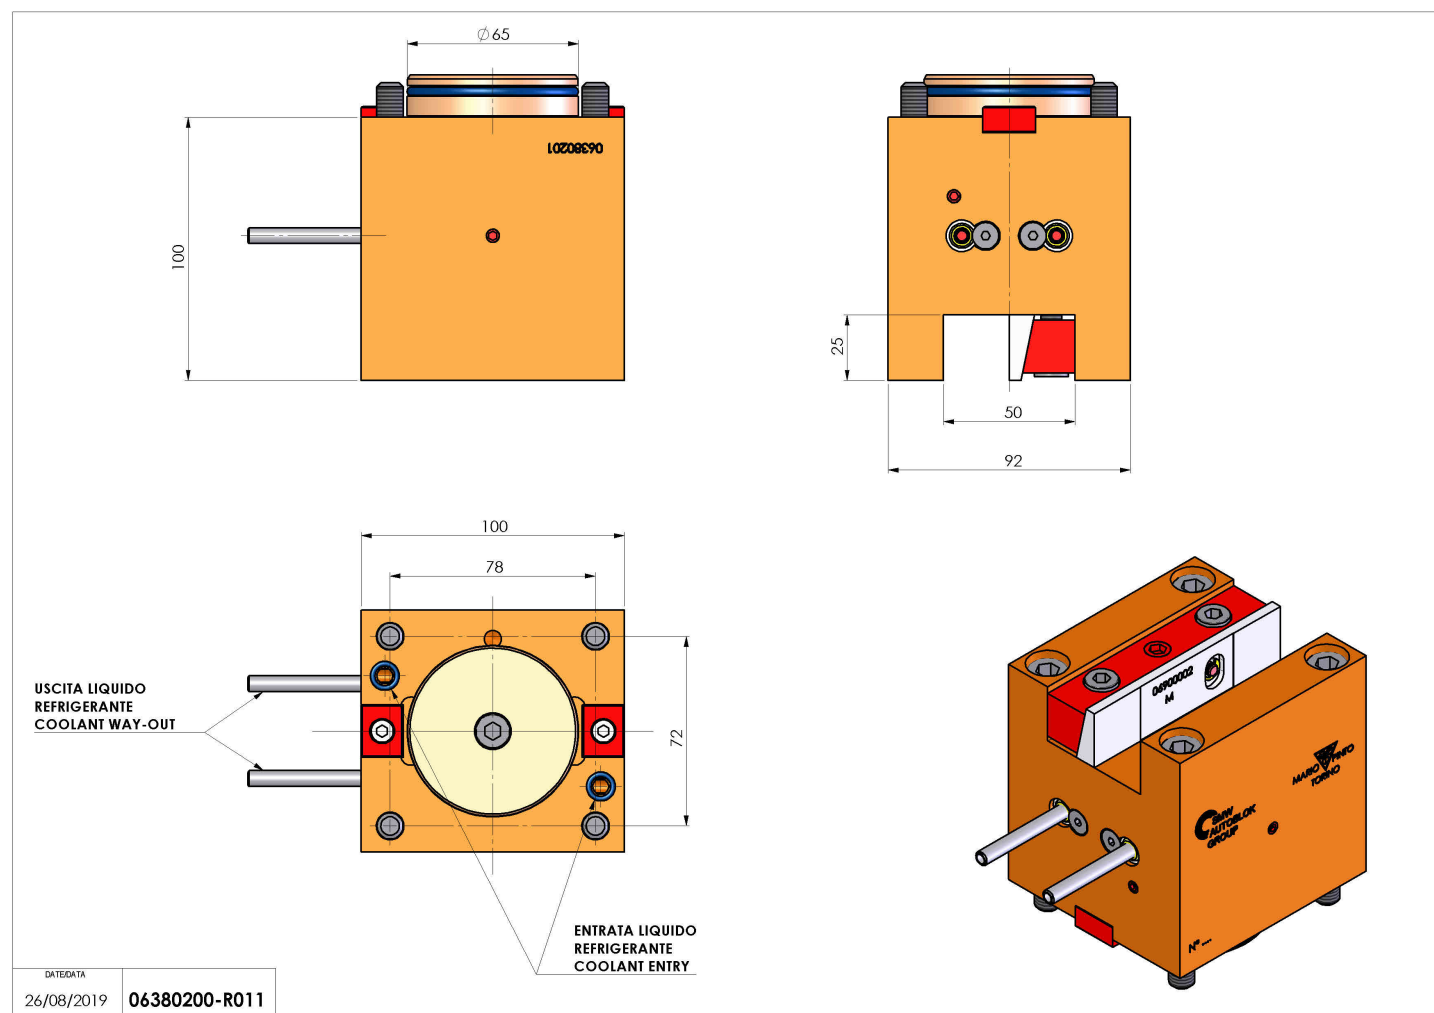

## 06380200 - TH-AX D65 Q25 H100

<b>Tipo</b>	TH-AX Portautensili statico assiale
<b>Attacco</b>	GAMBO CILINDRICO 65
<b>Uscita utensile</b>	TH radiale 25x25
<b>Raffreddamento</b>	Refrigerazione esterna
<b>H [mm]</b>	100

<b>Accessori</b>	N.D.
<b>Note</b>	N.D.
<b>Note per il montaggio</b>	Può avere delle limitazioni per alcune installazioni

Verificare sempre gli ingombri del portautensile in torretta

Salvo modifiche tecniche