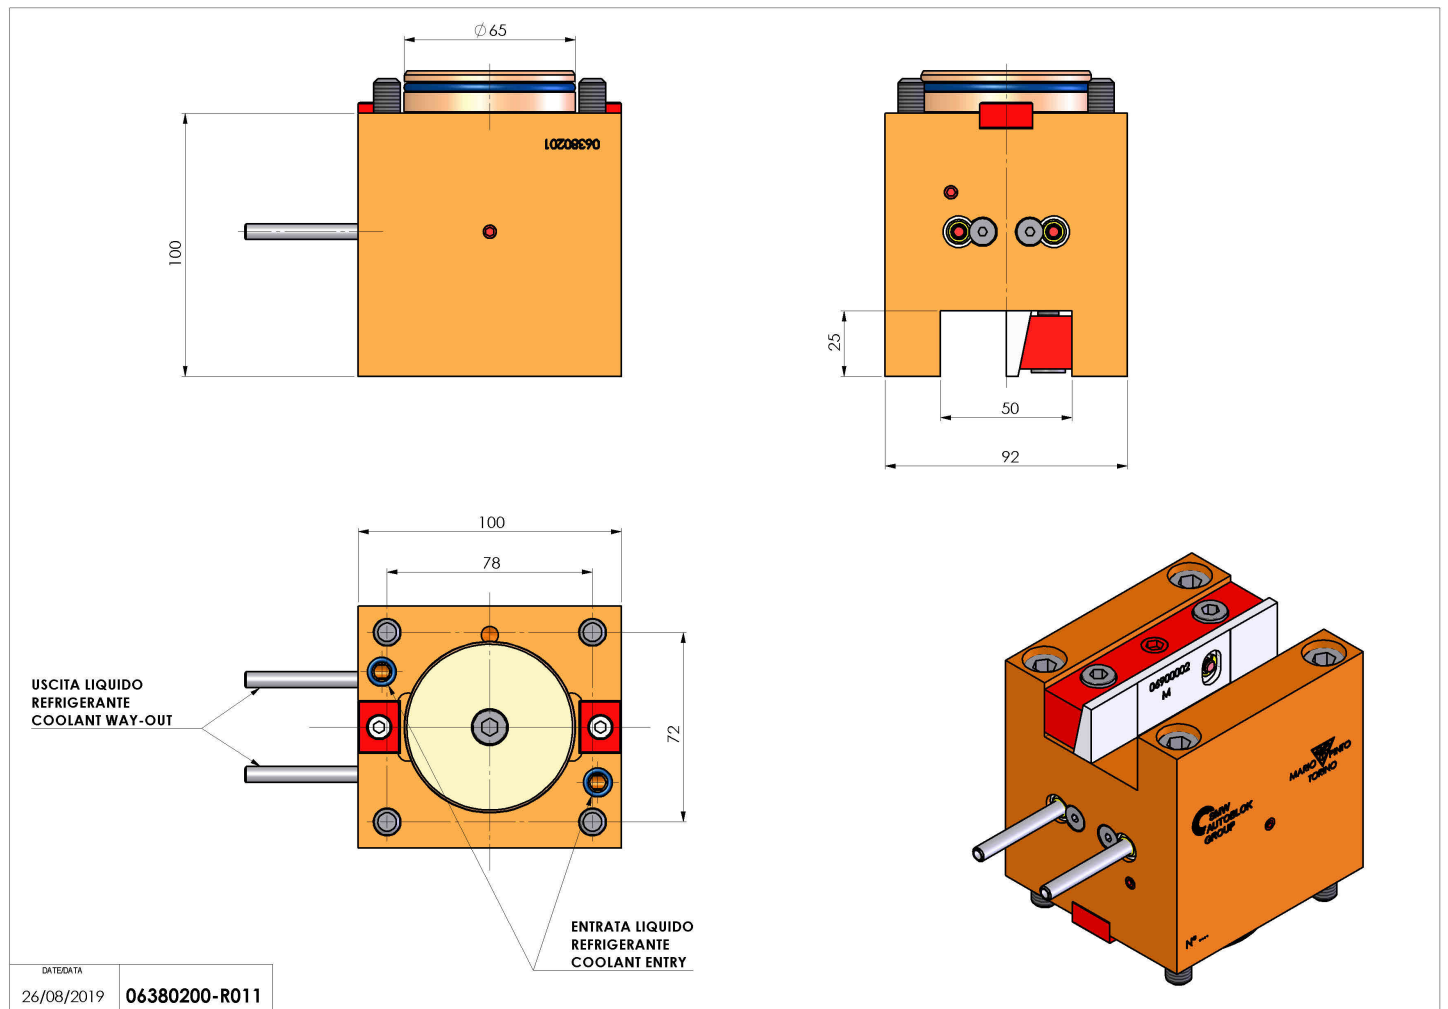

## 06380200 - TH-AX D65 Q25 H100

<b>Tipo</b>	TH-AX Portautensili statico assiale
<b>Attacco</b>	GAMBO CILINDRICO 65
<b>Uscita utensile</b>	TH radiale 25x25
<b>Raffreddamento</b>	Refrigerazione esterna
<b>H [mm]</b>	100

<b>Accessori</b>	N.D.
<b>Note</b>	N.D.
<b>Note per il montaggio</b>	Può avere delle limitazioni per alcune installazioni

Verificare sempre gli ingombri del portautensile in torretta

Salvo modifiche tecniche