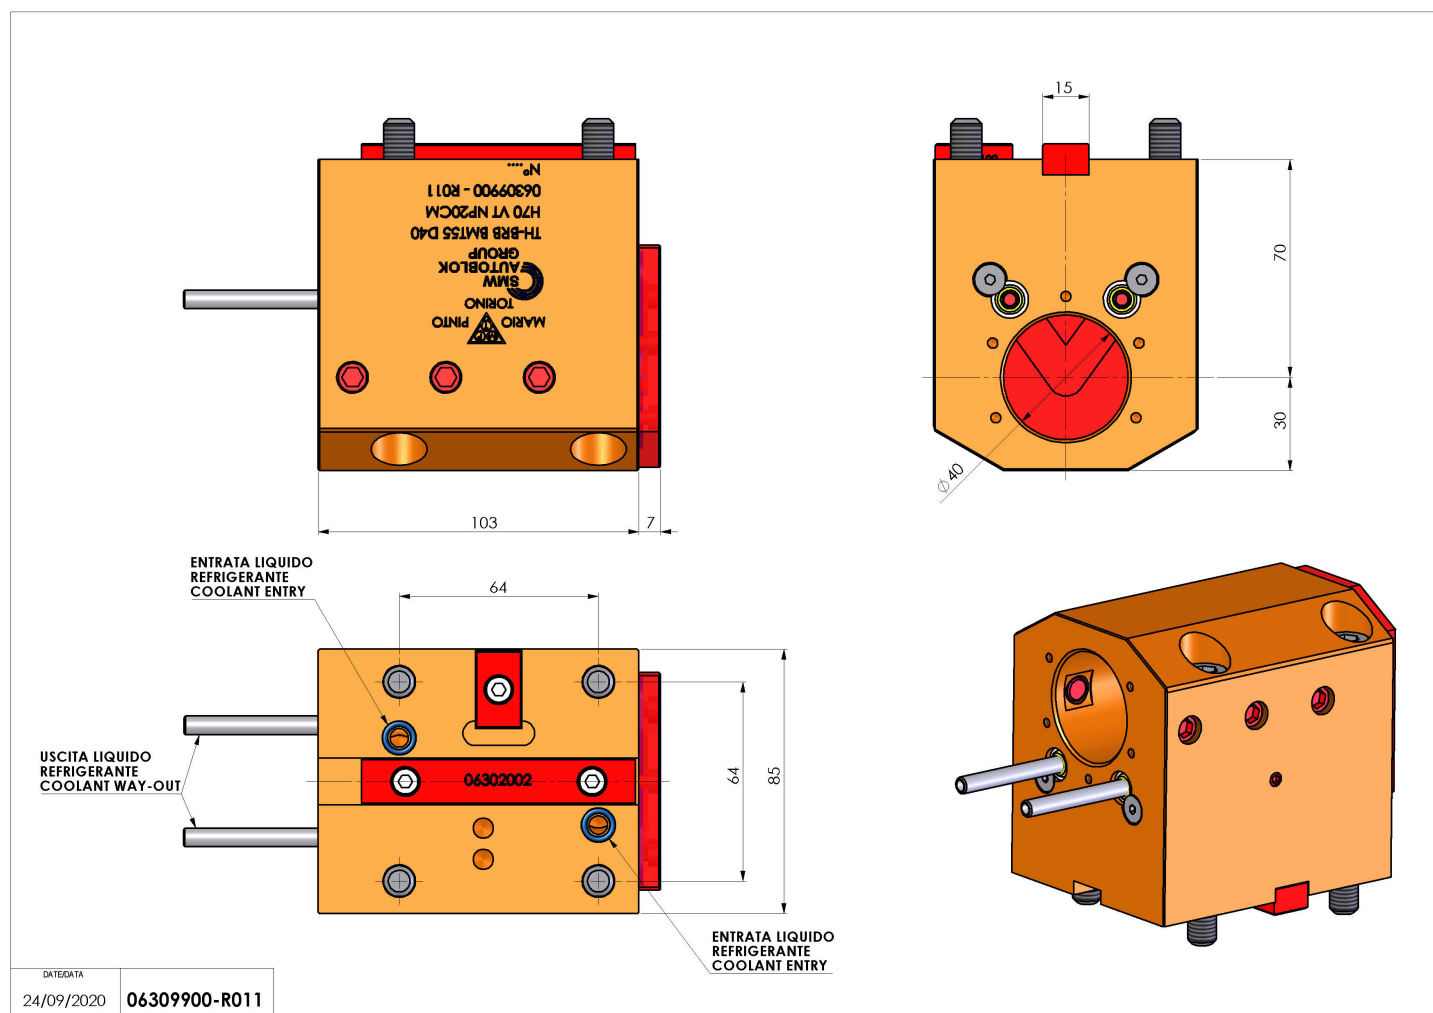

06309900 - TH-BRB BMT55 D40 H70 VT

Tipo	TH-BRB Portautensili statico portabareno
Attacco	BMT 55
Uscita utensile	TH porta bareno 40
Raffreddamento	Refrigerazione esterna / interna
H [mm]	70
Accessori	N.D.
Note	N.D.
Note per il montaggio	Può avere delle limitazioni per alcune installazioni

Verificare sempre gli ingombri del portautensile in torretta

Salvo modifiche tecniche