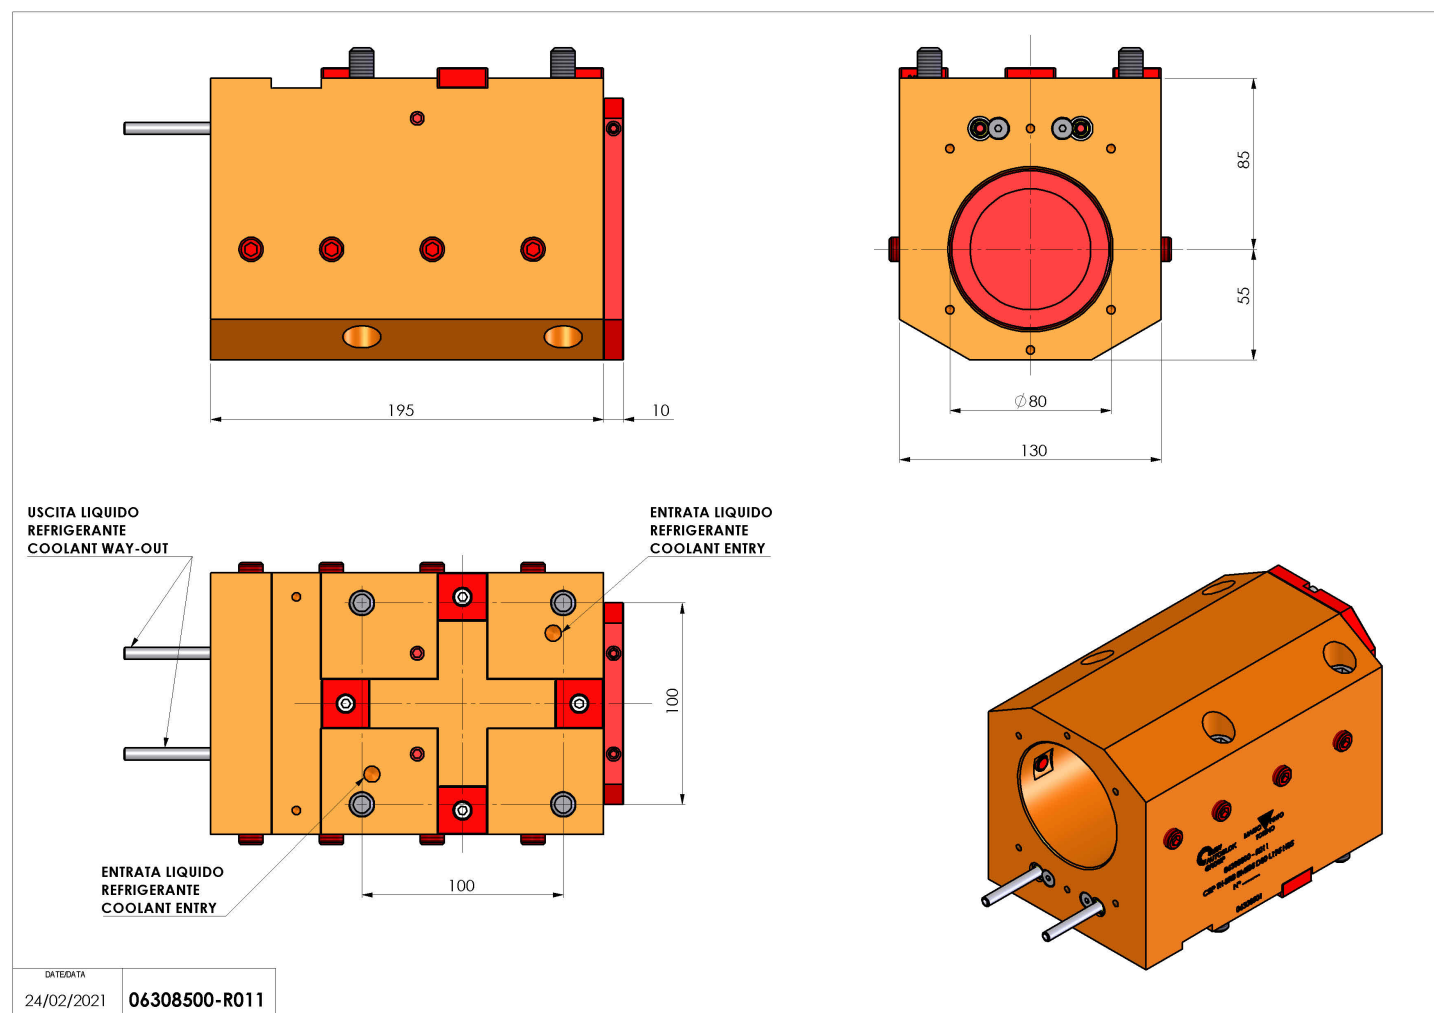

06308500 - TH-BRB BMT85 D80 L195 H85

Tipo	TH-BRB Portautensili statico portabareno
Attacco	BMT 85
Uscita utensile	TH porta bareno 80
Raffreddamento	Refrigerazione esterna / interna
H [mm]	85
Accessori	N.D.
Note	N.D.
Note per il montaggio	Può avere delle limitazioni per alcune installazioni

Verificare sempre gli ingombri del portautensile in torretta

Salvo modifiche tecniche

DATE/DATE
24/02/2021 06308500-R011