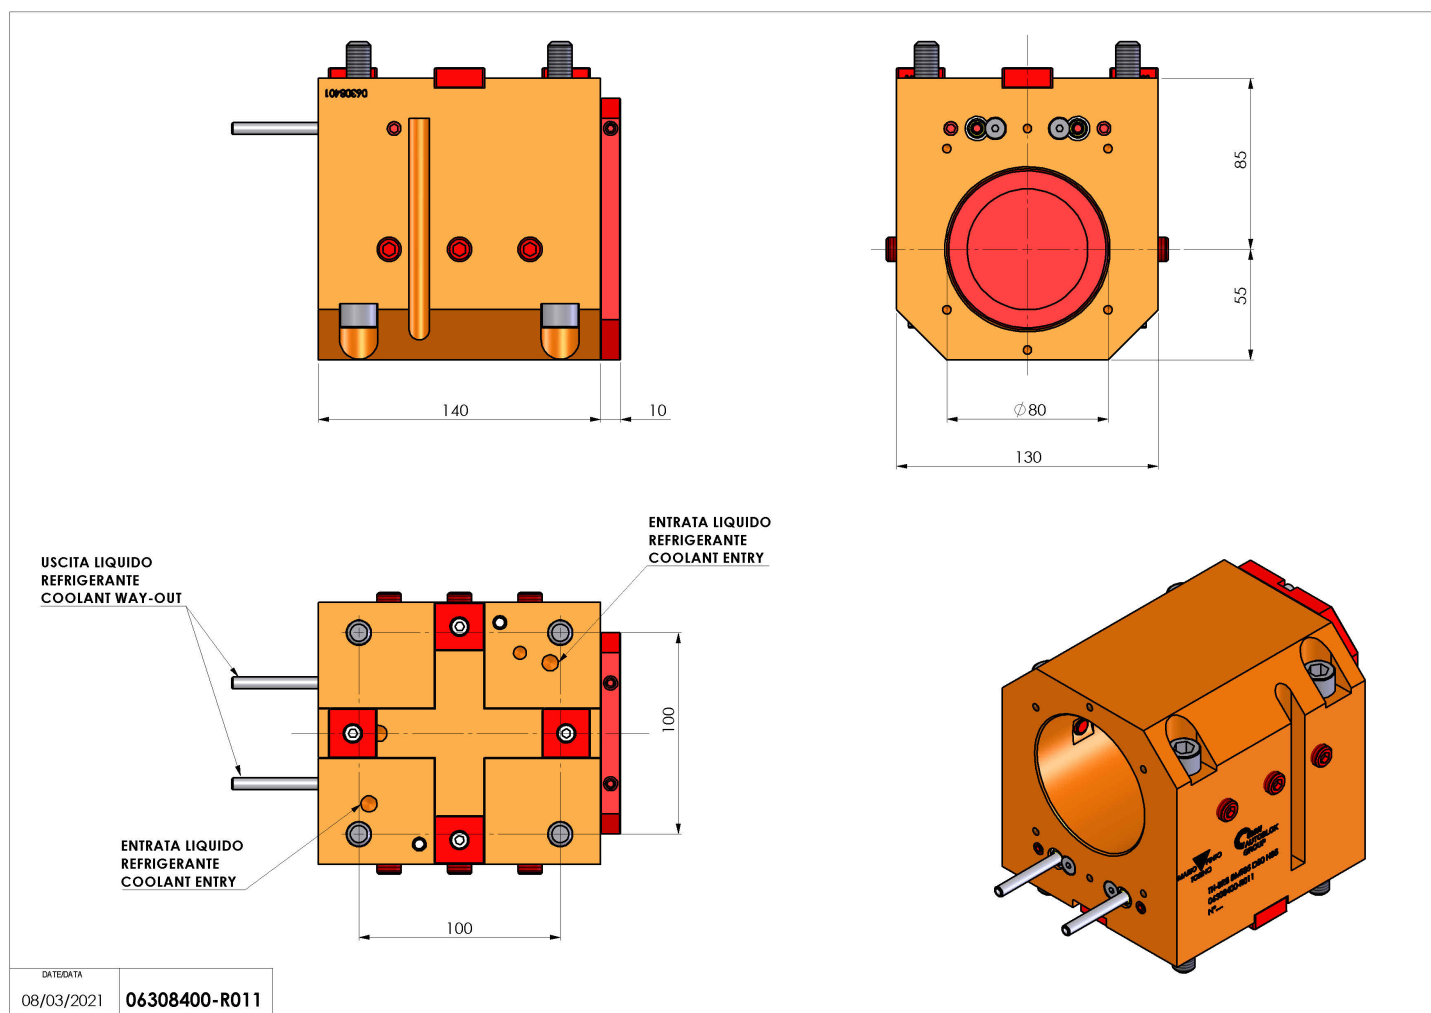

06308400 - TH-BRB BMT85 D80 H85

Tipo	TH-BRB Portautensili statico portabareno
Attacco	BMT 85
Uscita utensile	TH porta bareno 80
Raffreddamento	Refrigerazione esterna / interna
H [mm]	85
Accessori	N.D.
Note	N.D.
Note per il montaggio	Può avere delle limitazioni per alcune installazioni

Verificare sempre gli ingombri del portautensile in torretta

Salvo modifiche tecniche

DATE/ATA
08/03/2021 **06308400-R011**