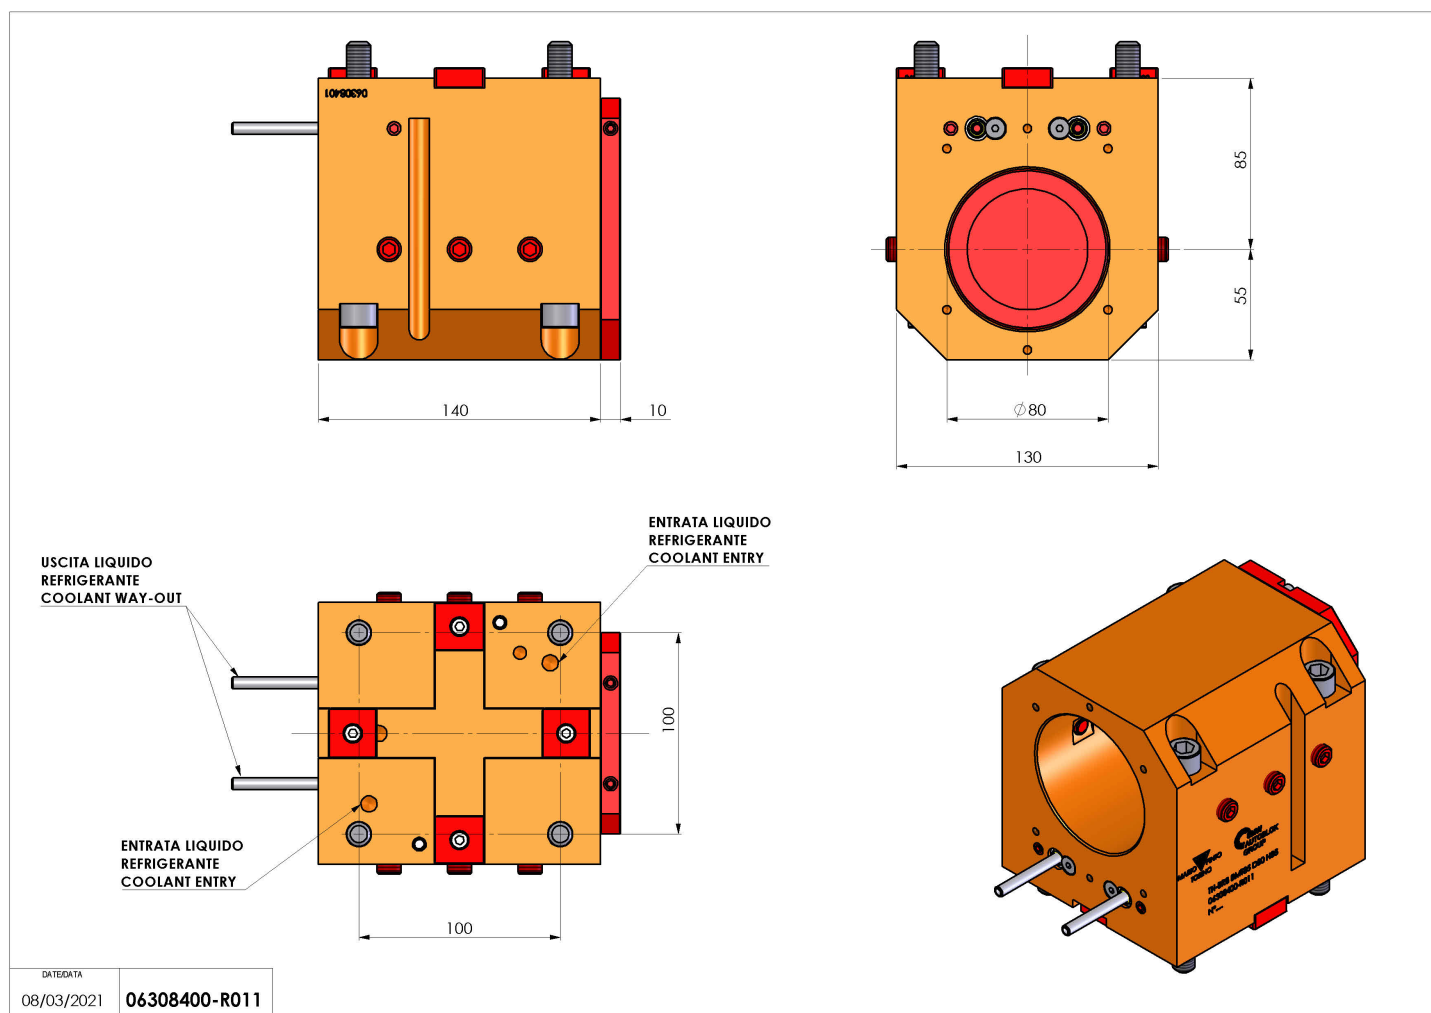

## 06308400 - TH-BRB BMT85 D80 H85

<b>Tipo</b>	TH-BRB Portautensili statico portabareno
<b>Attacco</b>	BMT 85
<b>Uscita utensile</b>	TH porta bareno 80
<b>Raffreddamento</b>	Refrigerazione esterna / interna
<b>H [mm]</b>	85
<b>Accessori</b>	N.D.
<b>Note</b>	N.D.
<b>Note per il montaggio</b>	Può avere delle limitazioni per alcune installazioni

Verificare sempre gli ingombri del portautensile in torretta

Salvo modifiche tecniche

DATE/ATA  
08/03/2021 **06308400-R011**