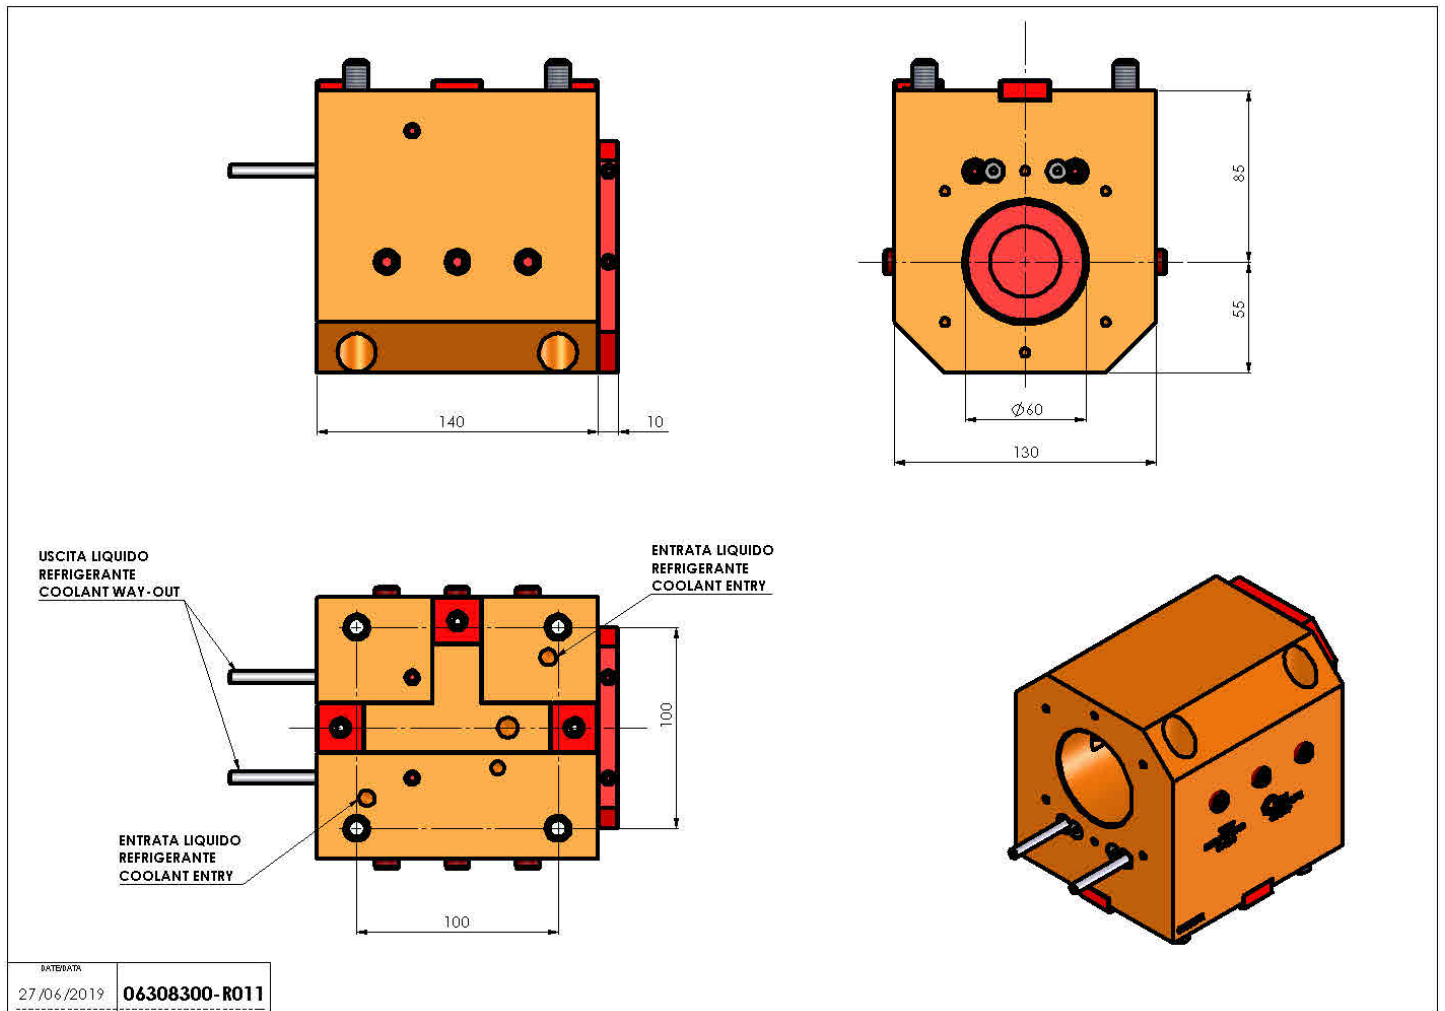

06308300 - TH-BRB BMT85 D60 H85

| | |
|------------------------|---|
| Tipo | TH-BRB Portautensili statico portabareno |
| Attacco | BMT 85 |
| Uscita utensile | TH porta bareno 60 |
| Raffreddamento | Refrigerazione esterna / interna |
| H [mm] | 85 |

| | |
|------------------------------|--|
| Accessori | N.D. |
| Note | N.D. |
| Note per il montaggio | Può avere delle limitazioni per alcune installazioni |

Verificare sempre gli ingombri del portautensile in torretta