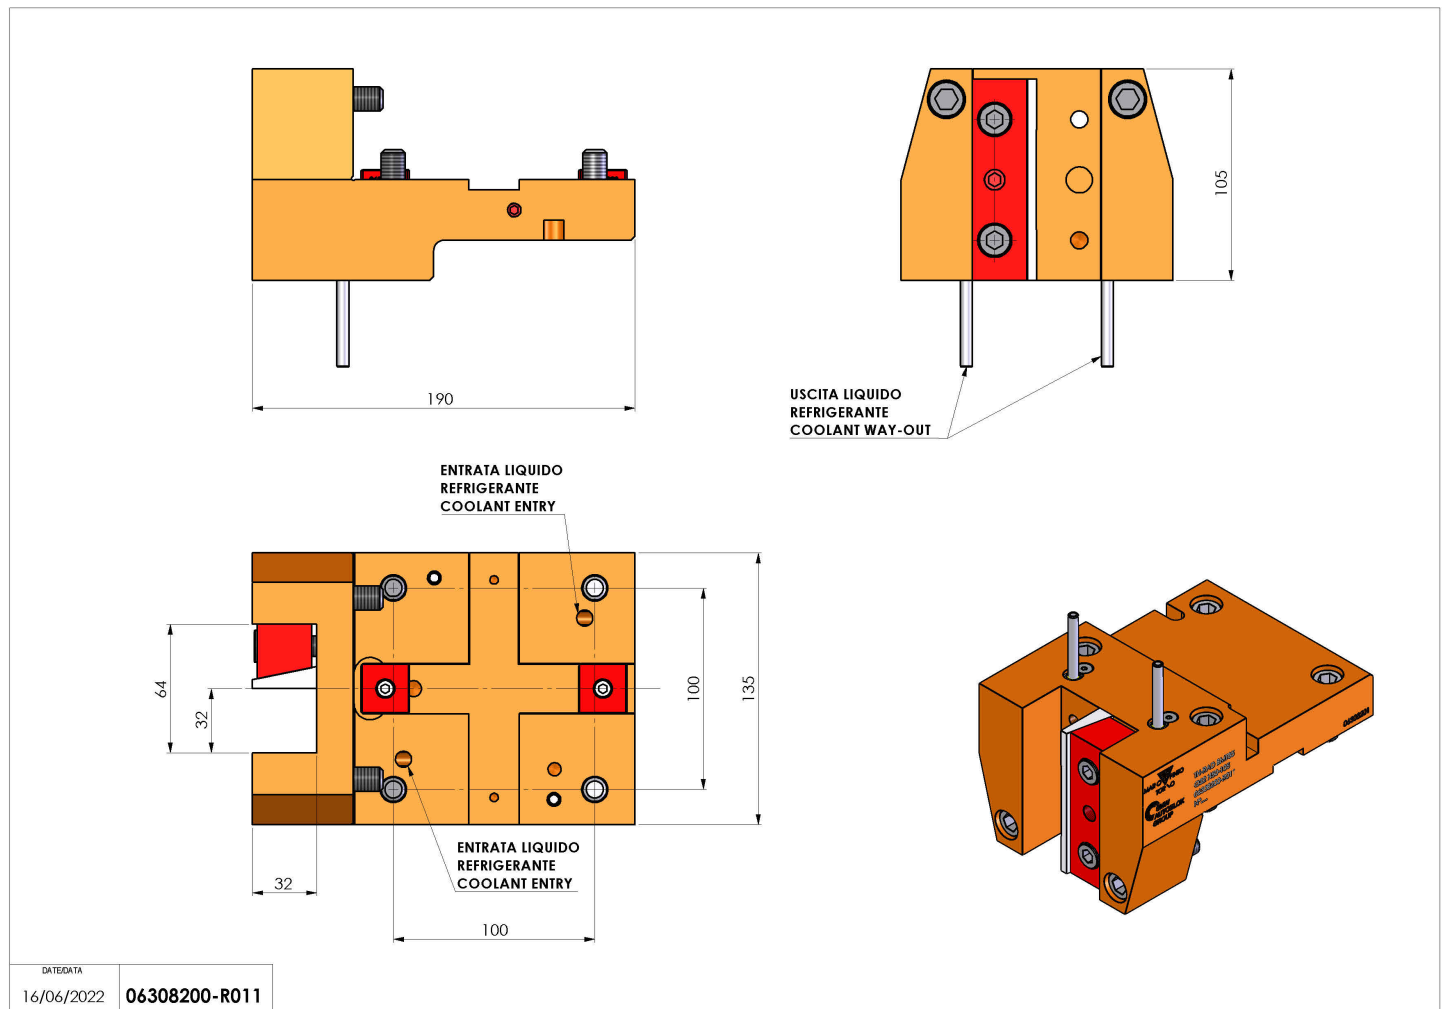

06308200 - TH-RAD BMT85 Q32 H50-105

Tipo	TH-RAD Portautensili statico radiale
Attacco	BMT 85
Uscita utensile	TH radiale 32x32
Raffreddamento	Refrigerazione esterna
H [mm]	105

Accessori	N.D.
Note	N.D.
Note per il montaggio	Può avere delle limitazioni per alcune installazioni

Verificare sempre gli ingombri del portautensile in torretta

DATE DATA
16/06/2022 **06308200-R011**

Salvo modifiche tecniche