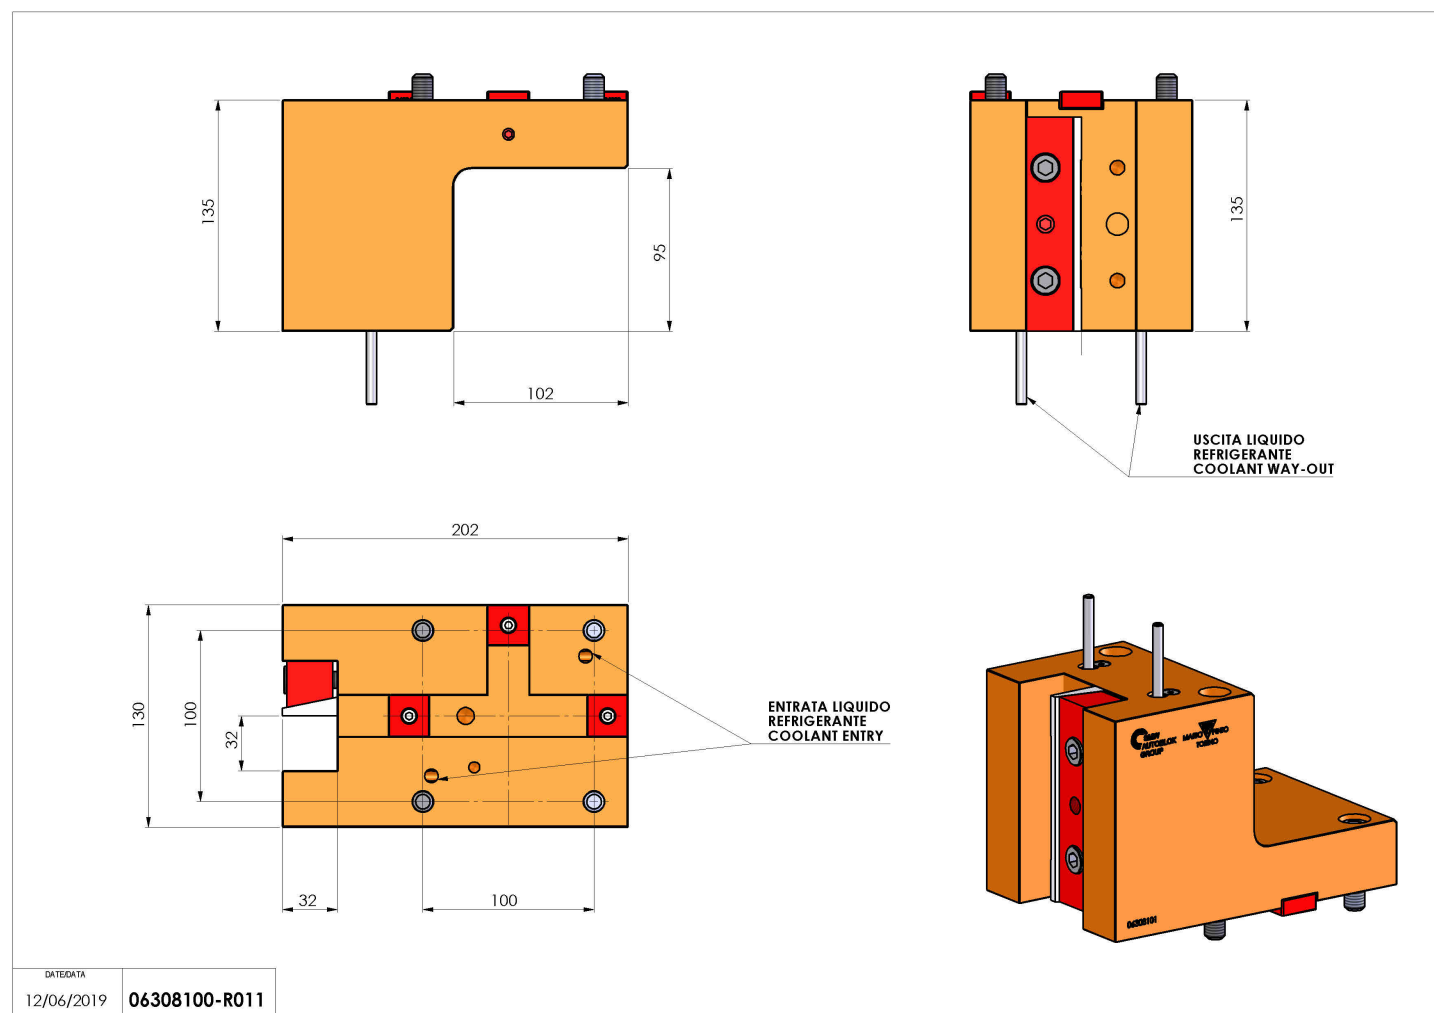

06308100 - TH-RAD BMT85 Q32 H135

Tipo	TH-RAD Portautensili statico radiale
Attacco	BMT 85
Uscita utensile	TH radiale 32x32
Raffreddamento	Refrigerazione esterna
H [mm]	135

Accessori	N.D.
Note	N.D.
Note per il montaggio	Può avere delle limitazioni per alcune installazioni

Verificare sempre gli ingombri del portautensile in torretta

DATE/DATE	12/06/2019	06308100-R011
-----------	------------	---------------

Salvo modifiche tecniche