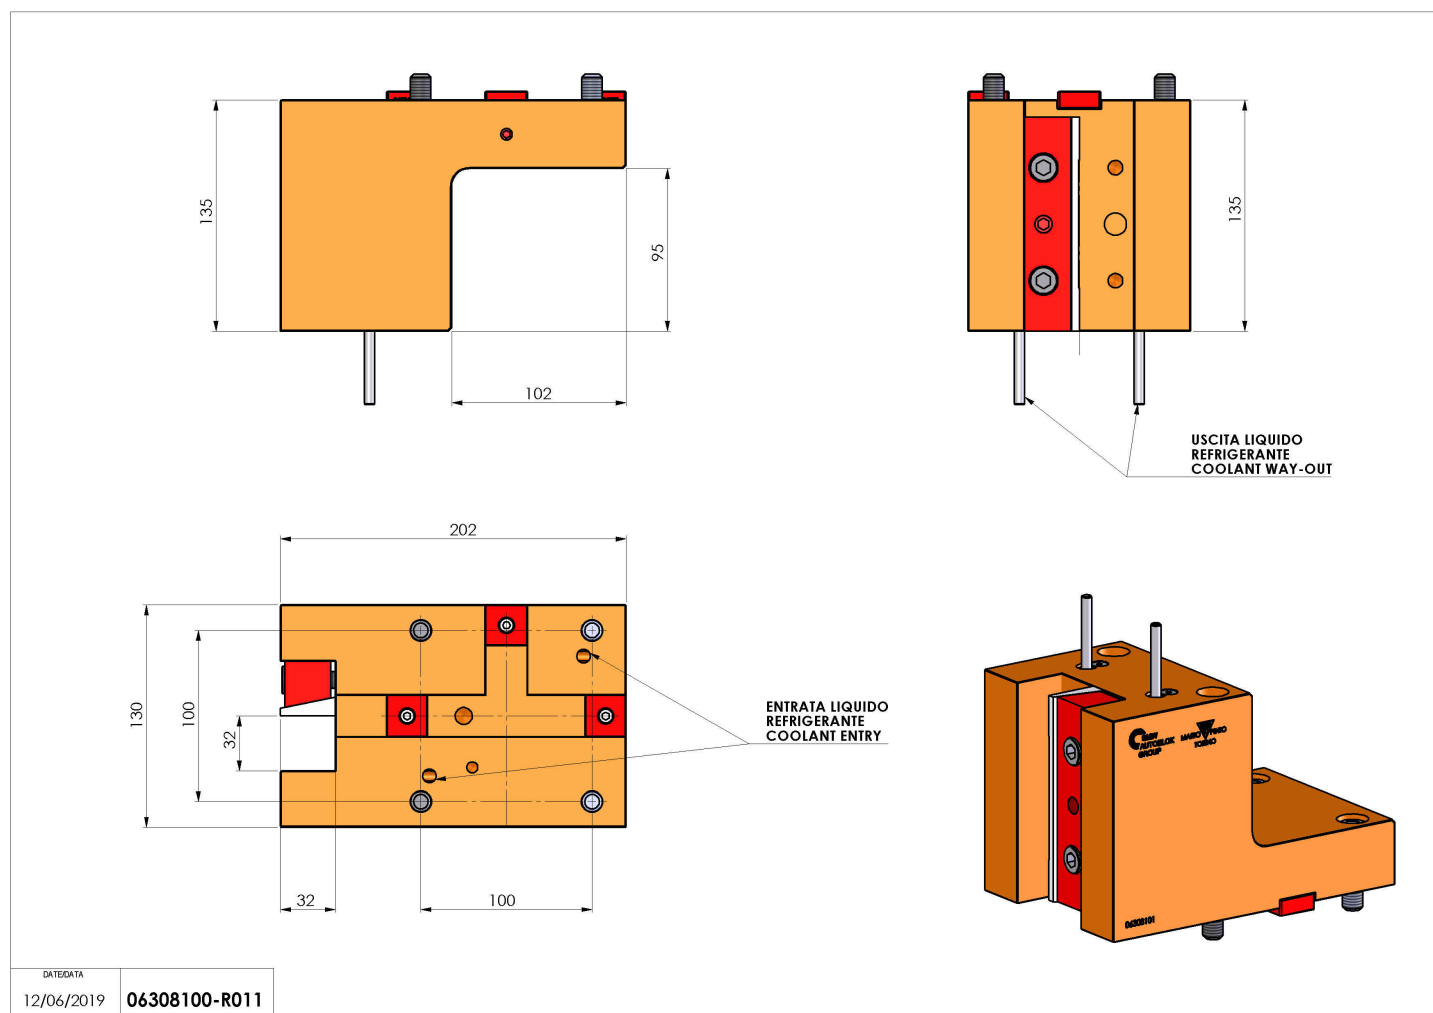

06308100 - TH-RAD BMT85 Q32 H135

Tipo	TH-RAD Portautensili statico radiale
Attacco	BMT 85
Uscita utensile	TH radiale 32x32
Raffreddamento	Refrigerazione esterna
H [mm]	135

Accessori	N.D.
Note	N.D.
Note per il montaggio	Può avere delle limitazioni per alcune installazioni

Verificare sempre gli ingombri del portautensile in torretta

Salvo modifiche tecniche